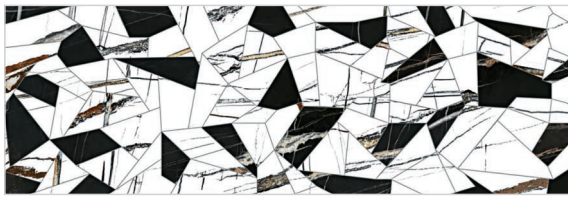

30x90cm 12"x36"

ORION

Rivestimento / Wall Tile

30x90

Bianco / White
213902 30x90cm / 12"x36"

Nero / Black
213901 30x90cm / 12"x36"

Rilievo Bianco / White Relief
214902 30x90cm / 12"x36"

Nero Rilievo / Black Relief
214901 30x90cm / 12"x36"