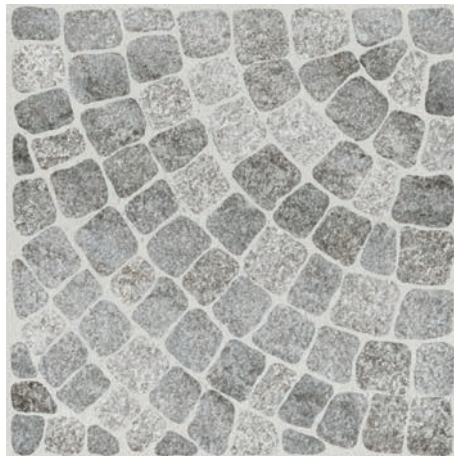

ANDEZIT

Porcellanato Smaltato / Glazed Porcelain

60x60

Andezit Grigio / Grey
336901
60x60cm / 24"x24"