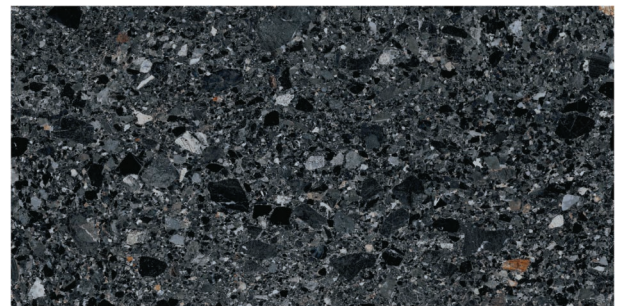

TERRAZZO MONO

TERRAZZO MONO

Porcellanato Smaltato / Glazed Porcelain

60x120

Terrazzo Mono Beige Chiaro
Full Lappato / Bone

878251 60x120cm / 24"x48"

Terrazzo Mono Grigio
Full Lappato / Grey

878252 60x120cm / 24"x48"