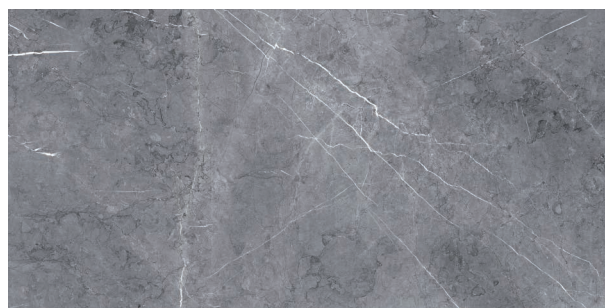

PALERMO

60x120cm / 24"x 48"

PALERMO **NEW**

Rivestimento / Wall Tile

60x120

Palermo Grigio Chiaro / Light Gray
686121 60x120cm / 24"x48"

Palermo Grigio Scuro / Dark Gray
686122 60x120cm / 24"x48"

Palermo Fantasia Geometrica Grigio Chiaro
/ Geometric Motif Light Gray **686128** 60x120cm / 24"x48"