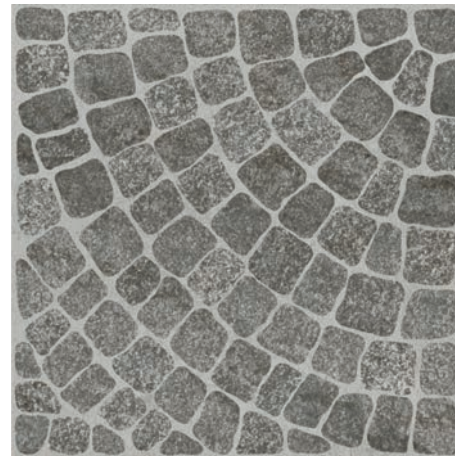

Andezit Antracite / Anthracite
336902
60x60cm / 24"x24"