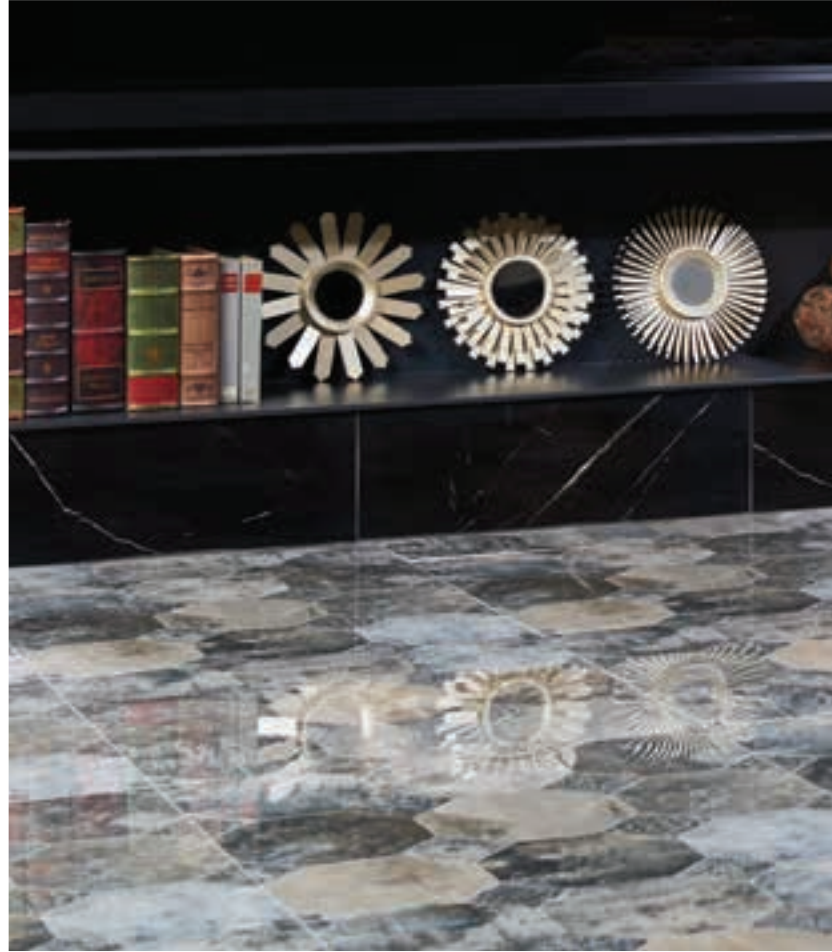

Ürün / Product	Ebat / Size (cm)	Birim / Unit (m ² /Ad/kg)	(Ad-Pcs)	Kutu / Box (m ²)	(kg)	(Kutu-Box)	Palet / Pallet (m ²)	(kg)	P.E.I
Porselen Karo / Porcelain Tiles	60x60	m ²	4	1,44	32,3	30	43,2	1,080	2-3
Motif / Motif	60x60	m ²	4	1,44	32,3	30	43,2	1,080	2