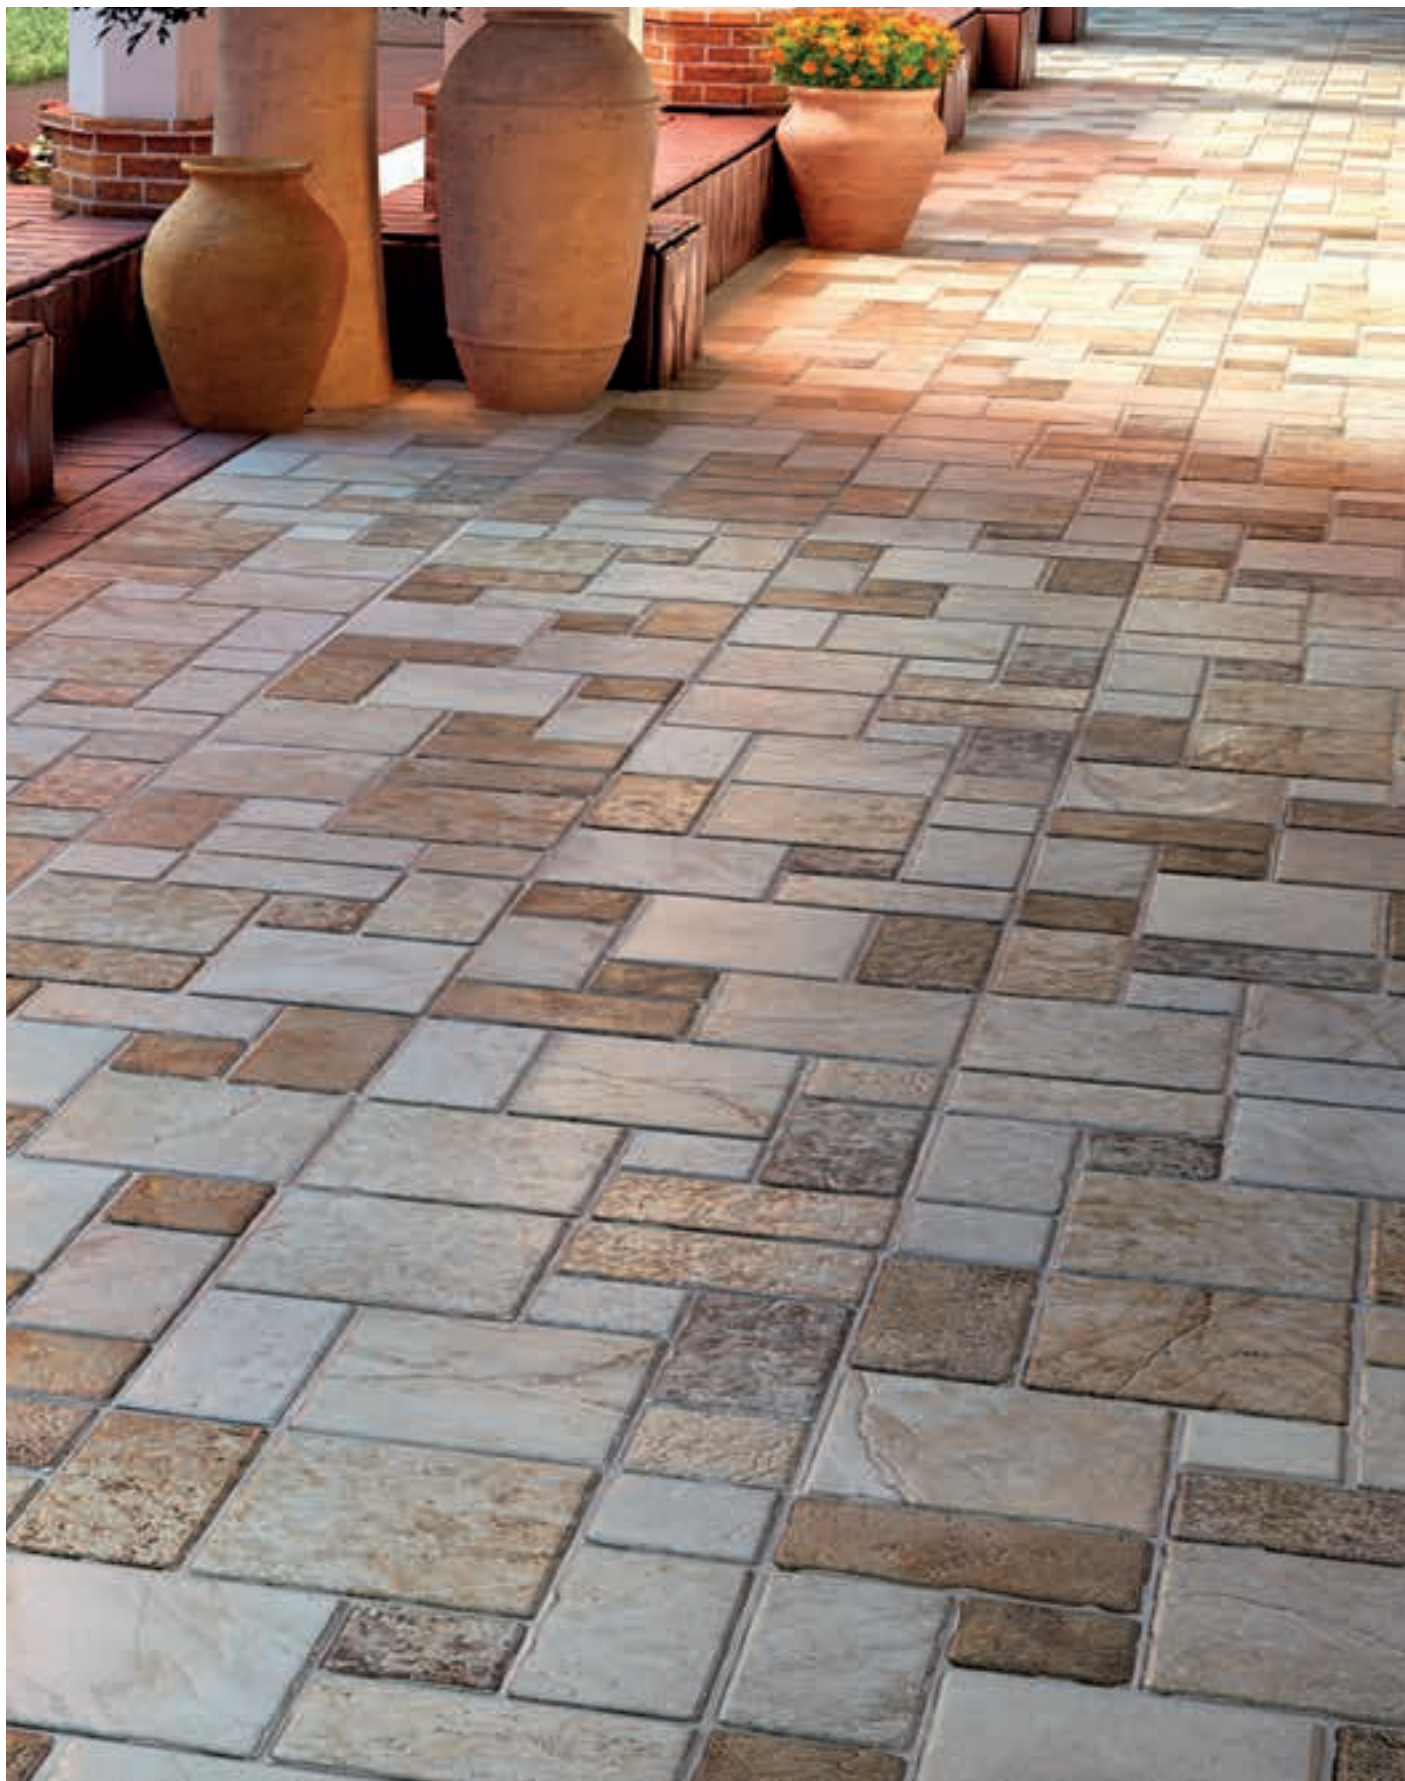

Molivos

Mosaico Bej & Antislip Bej /
Mosaico Beige & Antislip Beige

330503
50x50 cm / 20"x20"
Kemik / Bone

330513
50x50 cm / 20"x20"
Antislip Kemik / Antislip Bone

330501
50x50 cm / 20"x20"
Bej / Beige

330511
50x50 cm / 20"x20"
Antislip Bej / Antislip Beige