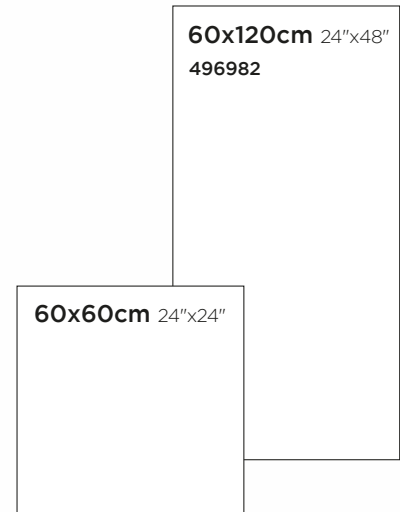

Emperador - Siyah / Black

Sırlı Porselen Karo / Glazed Porcelain Tile

Ürün / Product	Ebat / Size (cm)	Birim / Unit (m²/Ad/kg)	(Ad-Pcs)	Kutu / Box		Palet / Pallet		
				(m²)	(kg)	(Kutu-Box)	(m²)	(kg)
Porselen Karo / Porcelain Tiles	60x120	m²	2	1,44	36,3	29	41,76	1,080
	60x60	m²	4	1,44	33	30	43,2	1,020