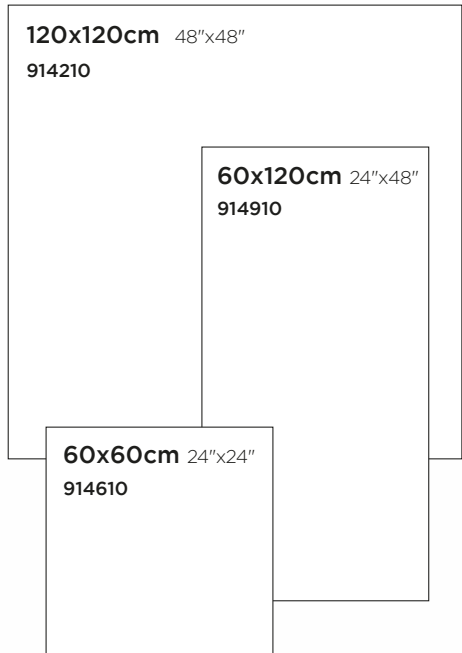

Leccino

Sırlı Porselen Karo / Glazed Porcelain Tile

60x120cm 24"x48"
912910

60x60cm 24"x24"

Ürün / Product	Ebat / Size (cm)	Birim / Unit (m ² /Ad/kg)	(Ad-Pcs)	Kutu / Box		Palet / Pallet		
				(m ²)	(kg)	(Kutu-Box)	(m ²)	(kg)
Porselen Karo / Porcelain Tiles	60x120	m ²	2	1,44	36,3	29	41,76	1,080
	60x60	m ²	4	1,44	33	30	43,2	1,020

Ürün / Product	Ebat / Size (cm)	Birim / Unit (m ² /Ad/kg)	(Ad-Pcs)	Kutu / Box		Palet / Pallet		
				(m ²)	(kg)	(Kutu-Box)	(m ²)	(kg)
Porselen Karo / Porcelain Tiles	60x120	m ²	2	1,44	36,3	29	41,76	1,080
	60x60	m ²	4	1,44	33	30	43,2	1,020