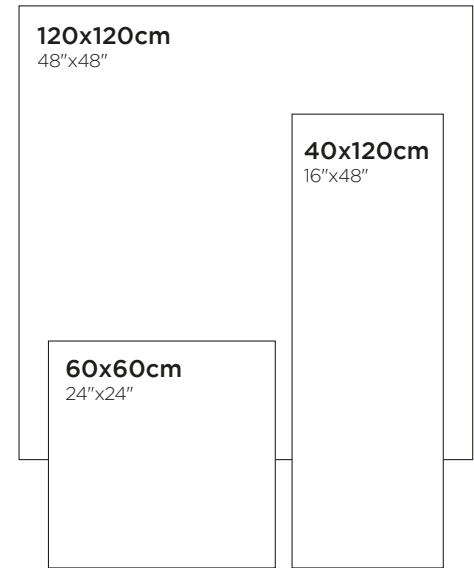

914700 20 mm
40x120 cm / 16" x 48"
Gri / Grey

- TS-EN 14411 standardına göre aşınma < 175 mm³ değerine uygun olarak üretilir.
- Abrasion resistance value of porcelain tile is < 175 mm³ according to TS-EN 14411.

Ürün / Product	Ebat / Size (cm)	Birim / Unit (m²/Ad/kg)	Kutu / Box (Ad-Pcs)	Kutu / Box (m²)	Adet - Pcs (kg)	Palet İçi Adet	Palet (m²)	Palet (kg)
Porselen Karo / Porcelain Tiles	60x60	m²	2	0,72	16,6	60	21,6	1,022
	40x120	m²	Kutusuz		21,5	38	18,24	845
	120x120	m²	Without Box		60,2	15	21,6	951