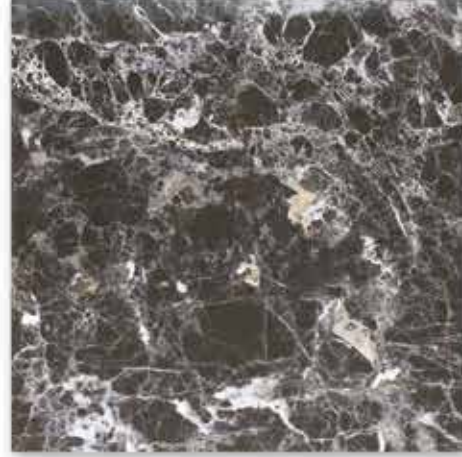

496902
60x60 cm / 24"x24"
Siyah / Black