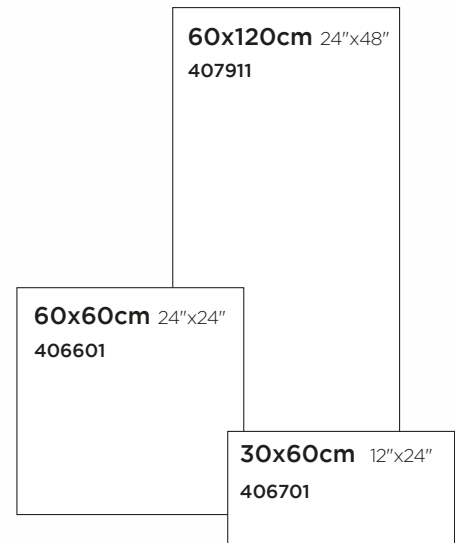

Emperador - Siyah / Black

Sırlı Porselen Karo / Glazed Porcelain Tile

Ürün / Product	Ebat / Size (cm)	Birim / Unit (m ² /Ad/kg)	(Ad-Pcs)	Kutu / Box		Palet / Pallet		
				(m ²)	(kg)	(Kutu-Box)	(m ²)	(kg)
Porselen Karo / Porcelain Tiles	60x120	m ²	2	1,44	36,3	29	41,76	1,080
	60x60	m ²	4	1,44	33	30	43,2	1,020

Philadelphia - Kahve / Brown

Sırlı Porselen Karo / Glazed Porcelain Tile

60x120cm 24"x48"
935901

Ürün / Product	Ebat / Size (cm)	Birim / Unit (m ² /Ad/kg)	Kutu / Box			Palet / Pallet		
			(Ad-Pcs)	(m ²)	(kg)	(Kutu-Box)	(m ²)	(kg)
Porselen Karo / Porcelain Tiles	60x120	m ²	2	1,44	36,3	29	41,76	1,080

60x120cm 24"x48"
231901

Ürün / Product	Ebat / Size (cm)	Birim / Unit (m ² /Ad/kg)	(Ad-Pcs)	Kutu / Box		Palet / Pallet		
				(m ²)	(kg)	(Kutu-Box)	(m ²)	(kg)
Porselen Karo / Porcelain Tiles	60x120	m ²	2	1,44	36,3	29	41,76	1,080

Ürün / Product	Ebat / Size (cm)	Birim / Unit (m ² /Ad/kg)	Kutu / Box			Palet / Pallet		
			(Ad-Pcs)	(m ²)	(kg)	(Kutu-Box)	(m ²)	(kg)
Porselen Karo / Porcelain Tiles	60x120	m ²	2	1,44	36,3	29	41,76	1,080
	60x60	m ²	4	1,44	33	30	43,2	1,020
	30x60	m ²	7	1,26	30,9	32	40,32	1,020