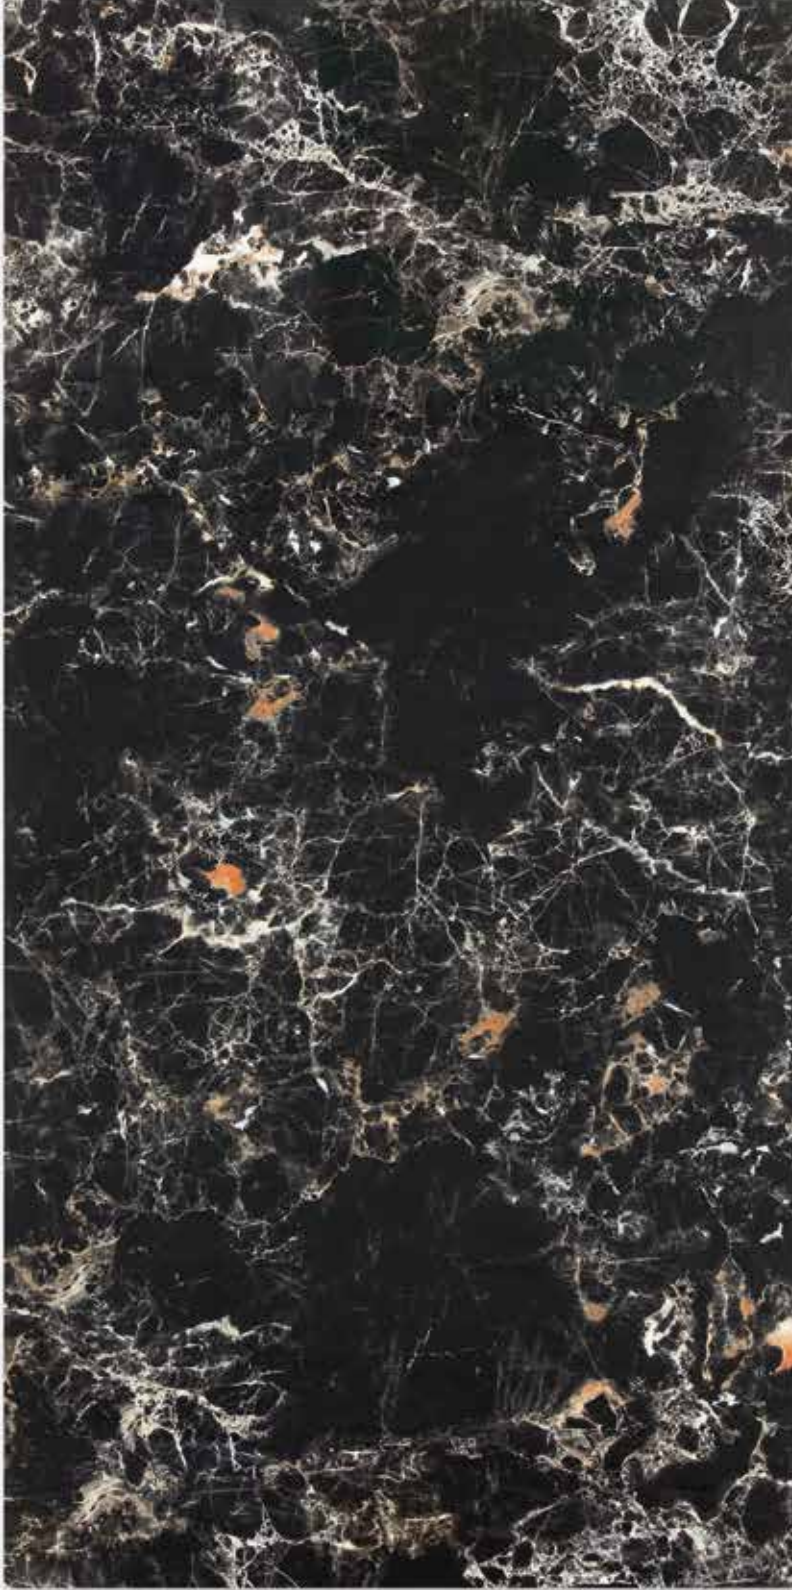

Emperador - Siyah / Black

Sırlı Porselen Karo / Glazed Porcelain Tile

Ürün / Product	Ebat / Size (cm)	Birim / Unit (m²/Ad/kg)	(Ad-Pcs)	Kutu / Box		Palet / Pallet		
				(m²)	(kg)	(Kutu-Box)	(m²)	(kg)
Porselen Karo / Porcelain Tiles	60x120	m²	2	1,44	36,3	29	41,76	1,080
	60x60	m²	4	1,44	33	30	43,2	1,020