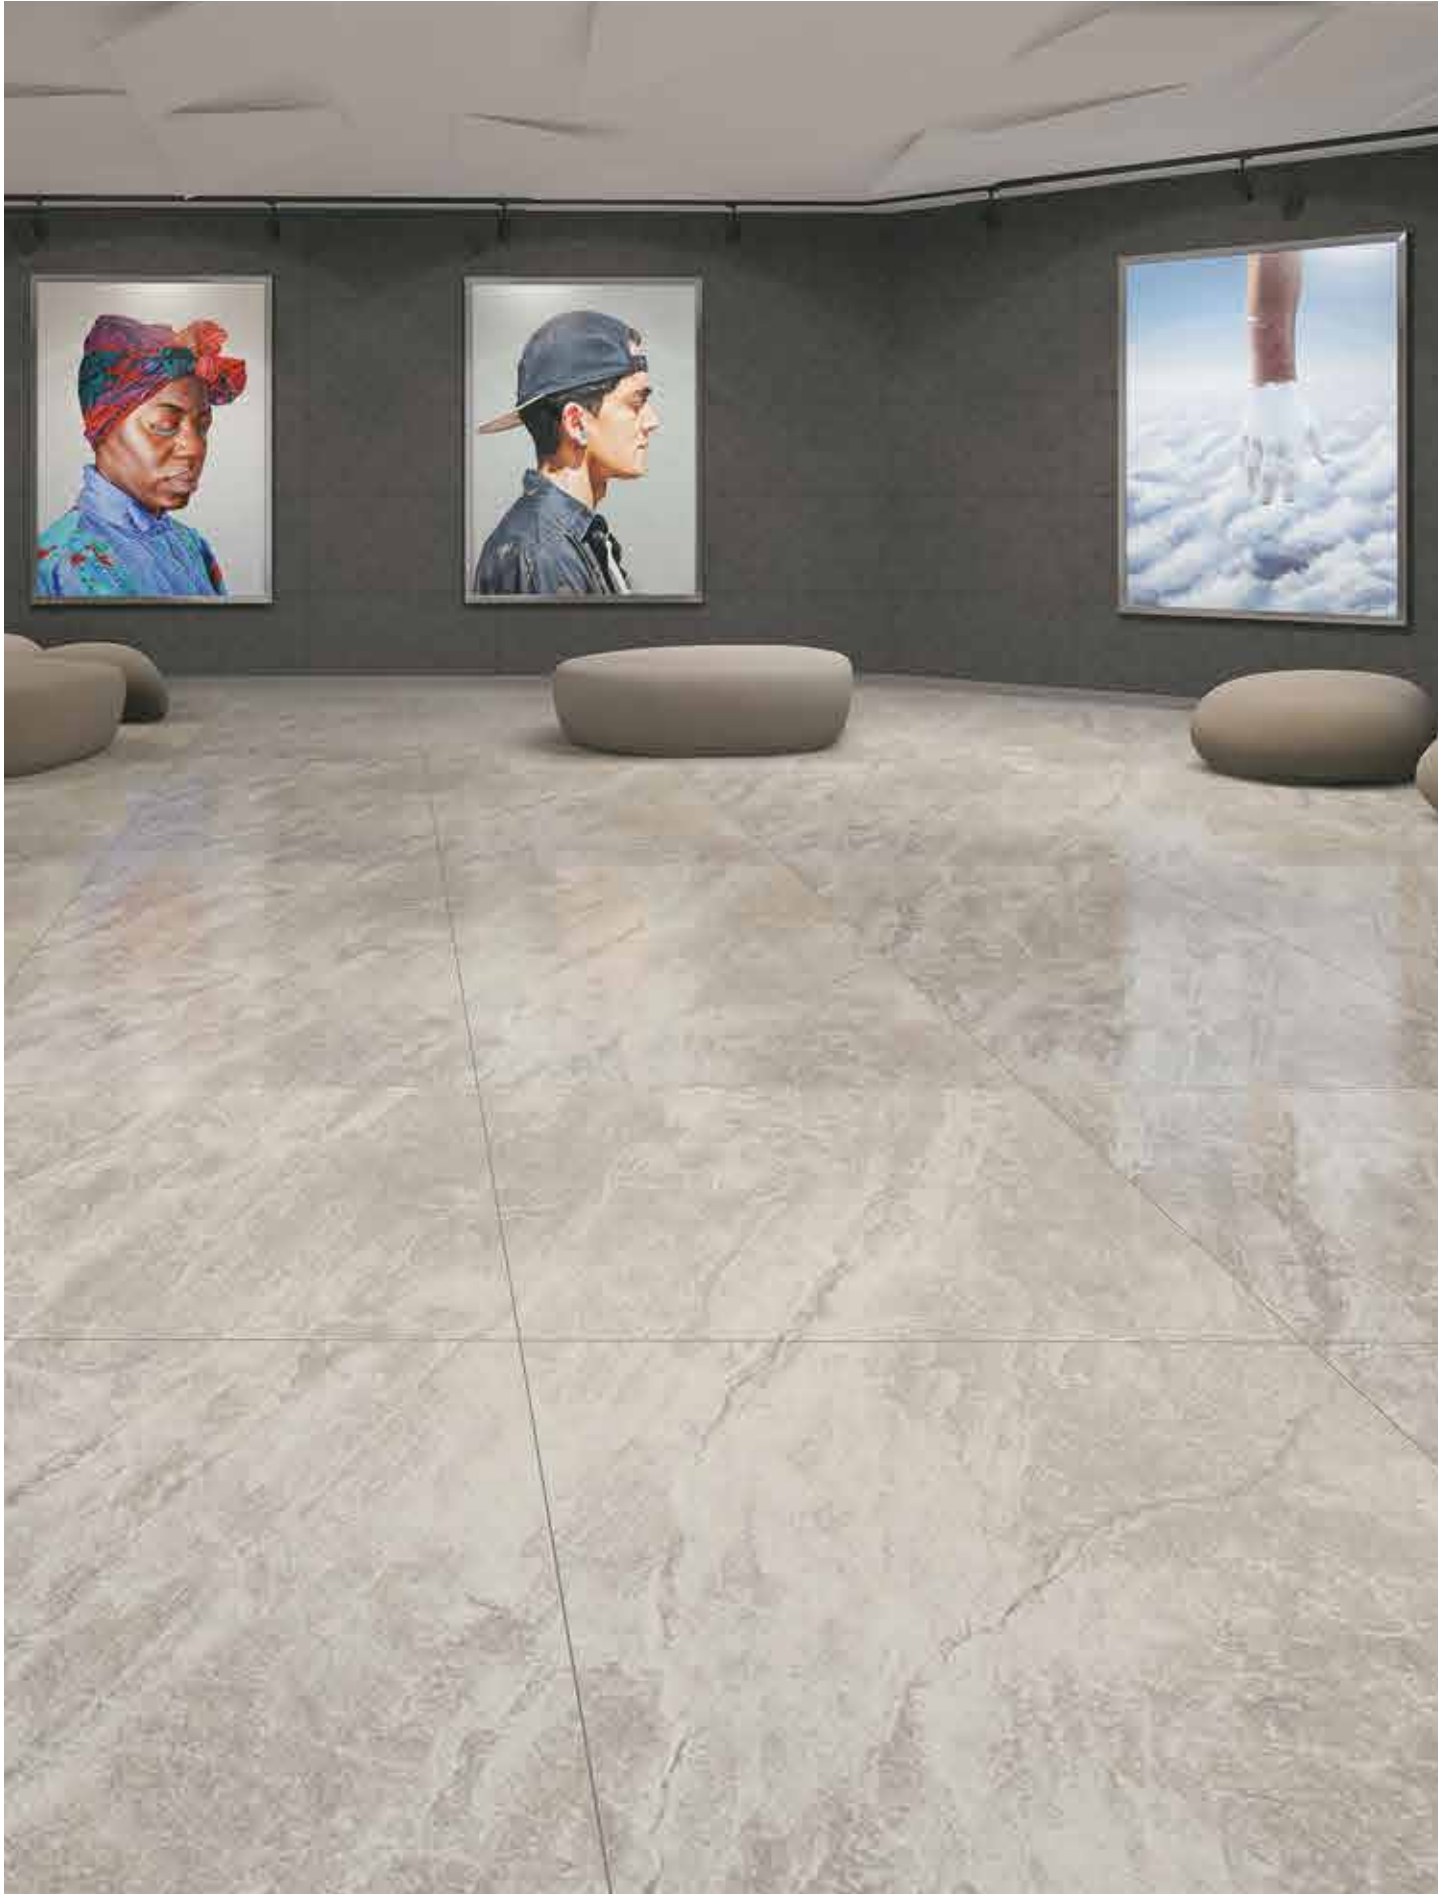

Ürün / Product	Ebat / Size (cm)	Birim / Unit (m ² /Ad/kg)	(Ad-Pcs)	Kutu / Box		Palet / Pallet		
				(m ²)	(kg)	(Kutu-Box)	(m ²)	(kg)
Porselen Karo / Porcelain Tiles	60x120	m ²	2	1,44	36,3	29	41,76	1,080
	60x60	m ²	4	1,44	33	30	43,2	1,020