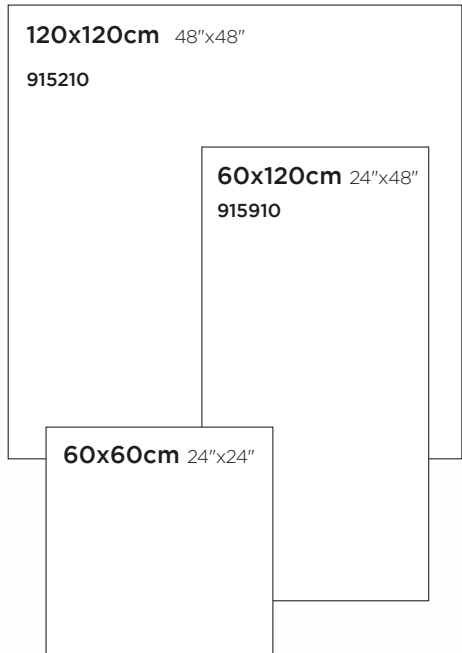

PEL 3

Ürün / Product	Ebat / Size (cm)	Birim / Unit (m²/Ad/kg)	Kutu / Box			Palet / Pallet		
			(Ad-Pcs)	(m²)	(kg)	(Kutu-Box)	(m²)	(kg)
Porselen Karo / Porcelain Tiles	120x120	m²	1	1,44	36,3	30	43,2	1,100
	60x120	m²	2	1,44	36,3	29	41,76	1,080
	60x60	m²	4	1,44	33	30	43,2	1,020