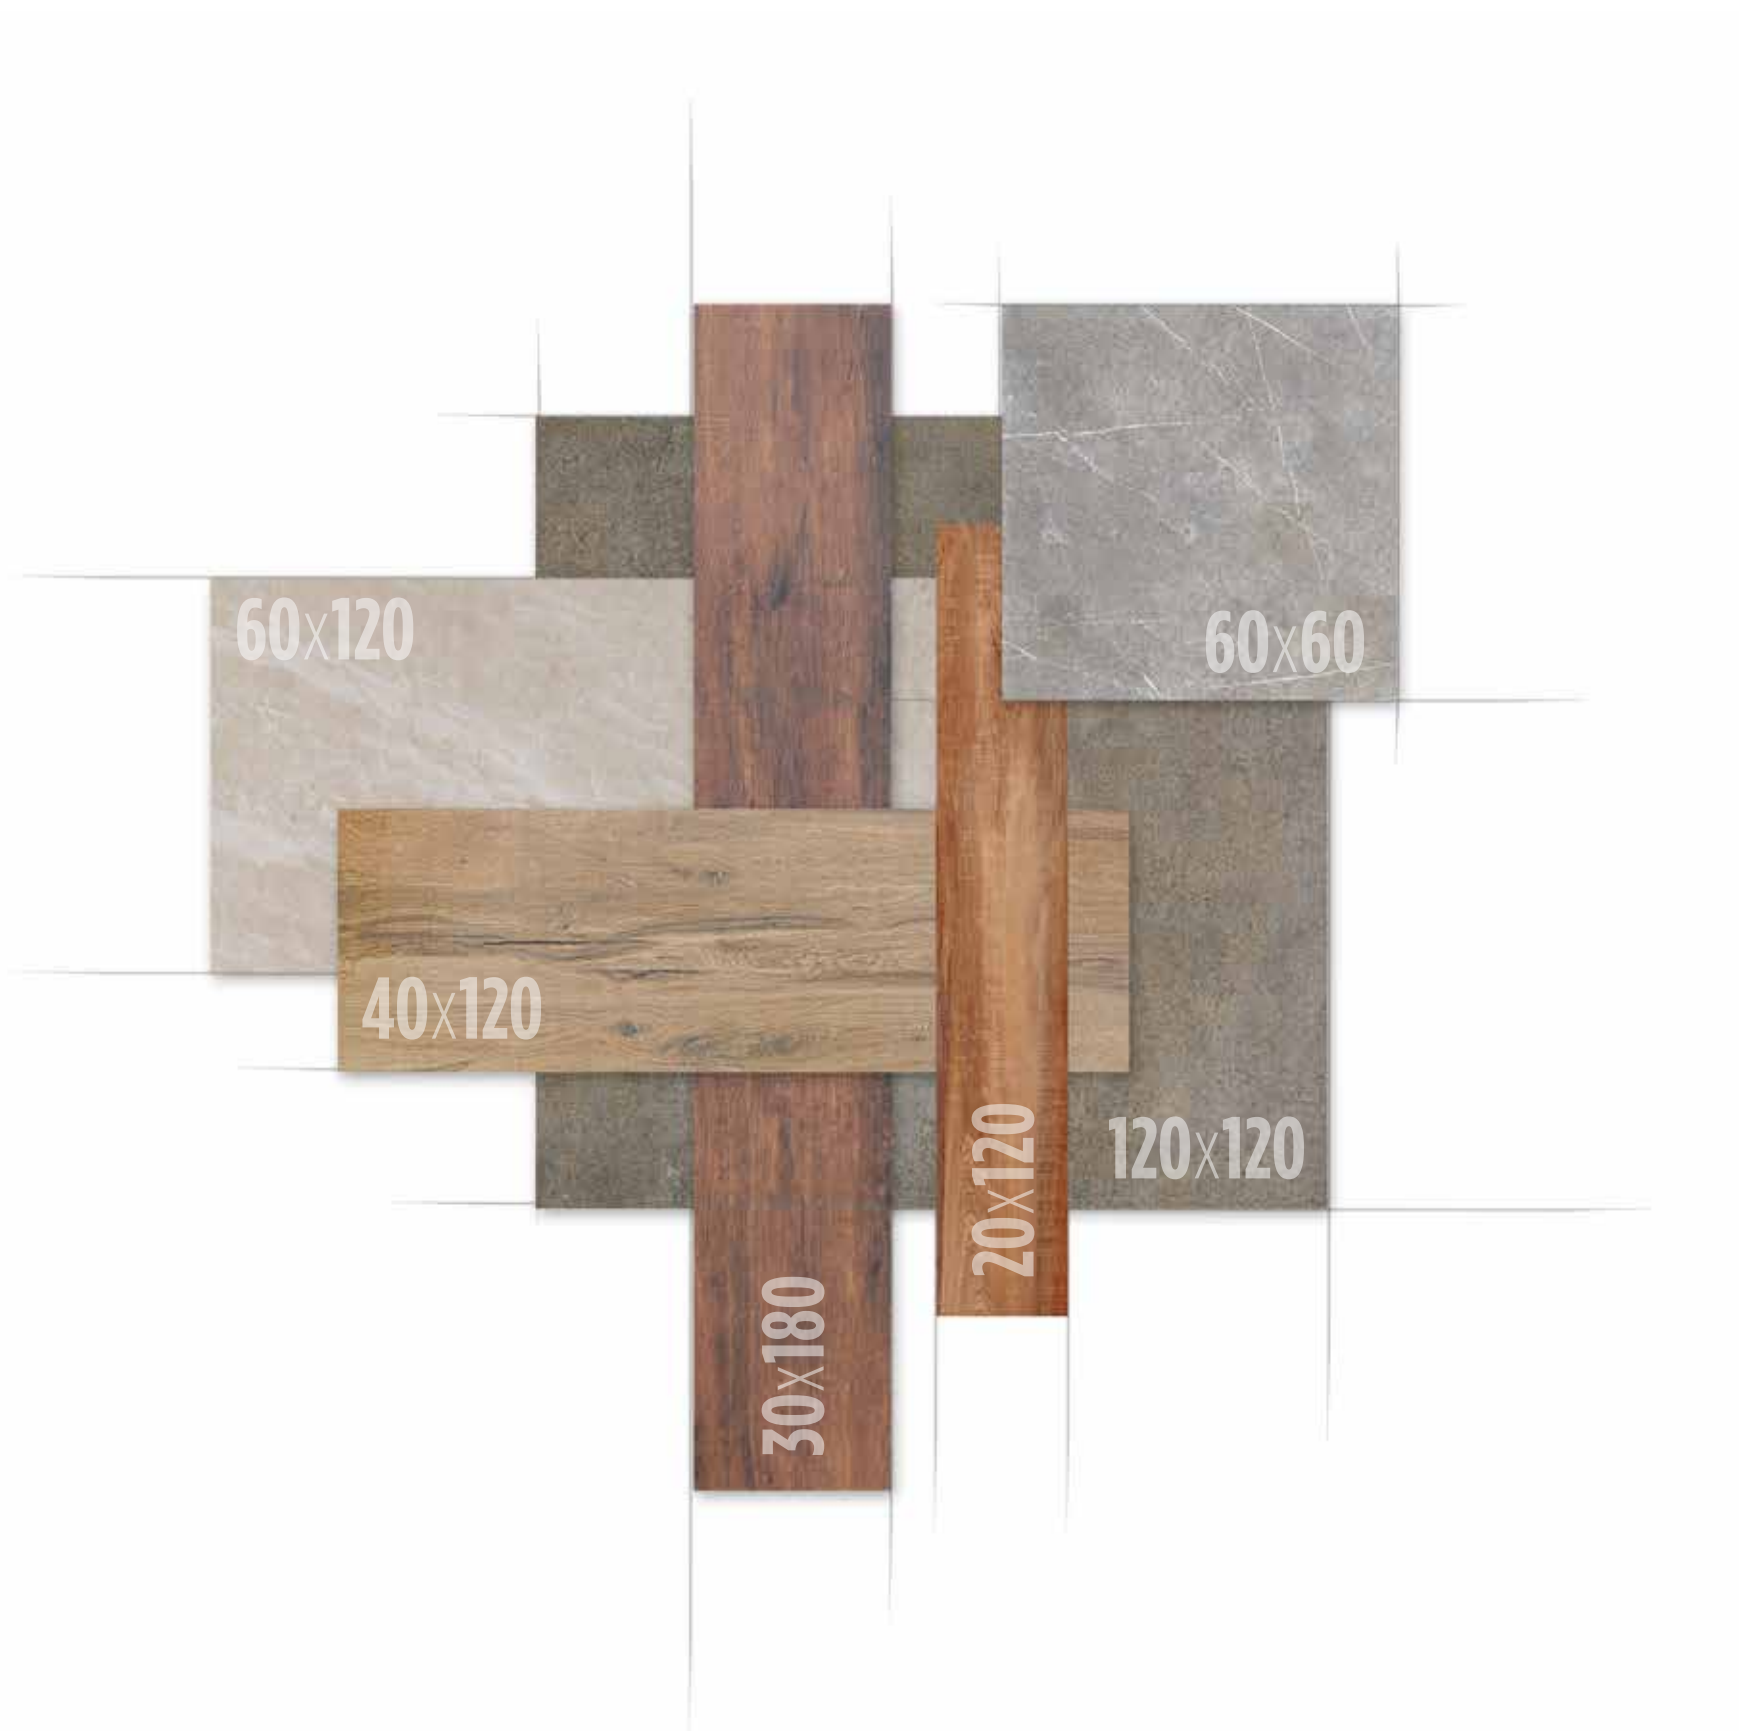

2018 ÜRÜN KATA LOGU PRODUCT CATALOG

seramiksan

60x120

60x60

40x120

20x120

120x120

30x180

KUĐU GİBİ ESTETİK, KUĐU GİBİ UZUN ÖMÜRLÜ

“Kuđular fiziksel görünömleriyle zarafet ve asaletin sembolü haline gelmiş bir kuş türüdür. Tüylerinde bulunan yağ tabakası sayesinde suyun içinde ıslanmazlar. Ömürleri 100 - 150 yıldır.”