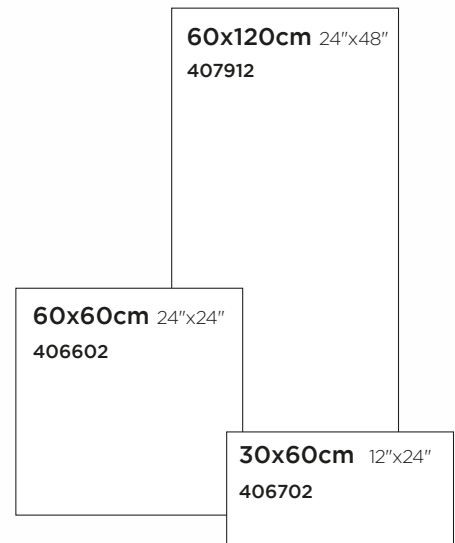

Emperador - Siyah / Black

Sırlı Porselen Karo / Glazed Porcelain Tile

Ürün / Product	Ebat / Size (cm)	Birim / Unit (m ² /Ad/kg)	(Ad-Pcs)	Kutu / Box		Palet / Pallet		
				(m ²)	(kg)	(Kutu-Box)	(m ²)	(kg)
Porselen Karo / Porcelain Tiles	60x120	m ²	2	1,44	36,3	29	41,76	1,080
	60x60	m ²	4	1,44	33	30	43,2	1,020

Philadelphia - Kahve / Brown

Sırlı Porselen Karo / Glazed Porcelain Tile

60x120cm 24"x48"
935901

Ürün / Product	Ebat / Size (cm)	Birim / Unit (m ² /Ad/kg)	Kutu / Box			Palet / Pallet		
			(Ad-Pcs)	(m ²)	(kg)	(Kutu-Box)	(m ²)	(kg)
Porselen Karo / Porcelain Tiles	60x120	m ²	2	1,44	36,3	29	41,76	1,080

60x120cm 24"x48"
231901

Ürün / Product	Ebat / Size (cm)	Birim / Unit (m ² /Ad/kg)	(Ad-Pcs)	Kutu / Box		Palet / Pallet		
				(m ²)	(kg)	(Kutu-Box)	(m ²)	(kg)
Porselen Karo / Porcelain Tiles	60x120	m ²	2	1,44	36,3	29	41,76	1,080