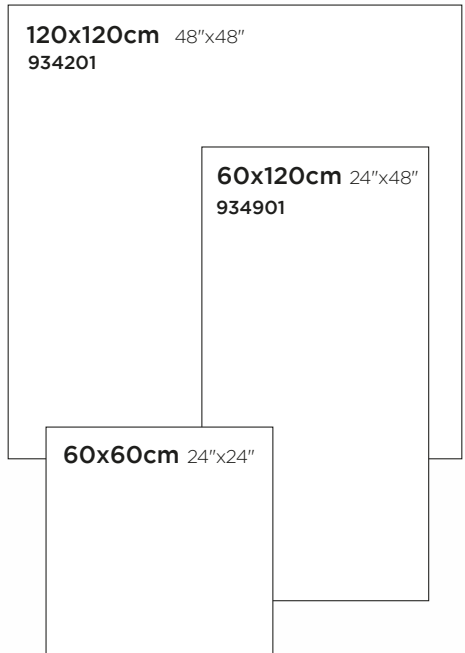

Black Marble - Siyah / Black

Sırlı Porselen Karo / Glazed Porcelain Tile

Ürün / Product	Ebat / Size (cm)	Birim / Unit (m²/Ad/kg)	Kutu / Box			Palet / Pallet		
			(Ad-Pcs)	(m²)	(kg)	(Kutu-Box)	(m²)	(kg)
Porselen Karo / Porcelain Tiles	120x120	m²	1	1,44	36,3	30	43,2	1,100
	60x120	m²	2	1,44	36,3	29	41,76	1,080
	60x60	m²	4	1,44	33	30	43,2	1,020