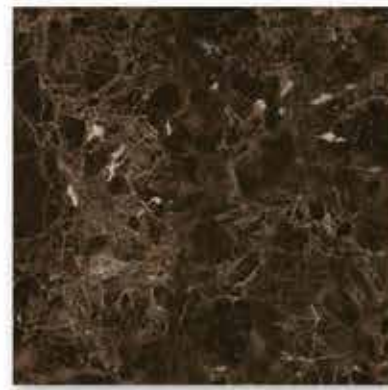

796722
30x60 cm / 12"x24"
Edera Motif

796742
30x60 cm / 12"x24"
Pizzo Motivo Motif

796732
30x60 cm / 12"x24"
Voga Motif

496502
50x50 cm / 20"x20"
Kemik / Bone

Sırlı Porselen Karo
Glazed Porcelain Tile

496501
50x50 cm / 20"x20"
Kahve / Brown