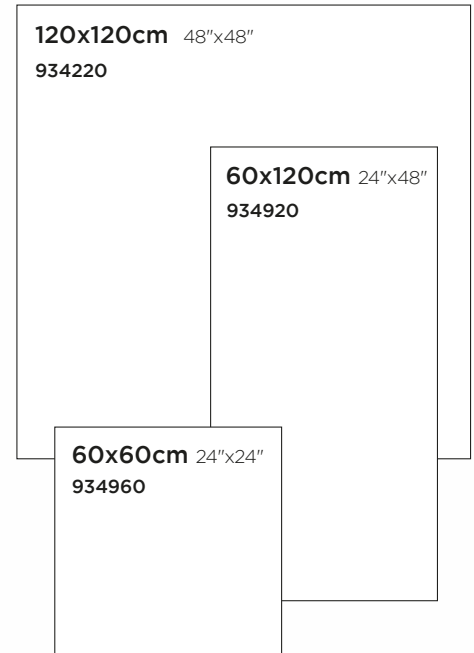

Ürün / Product	Ebat / Size (cm)	Birim / Unit (m ² /Ad/kg)	Kutu / Box			Palet / Pallet		
			(Ad-Pcs)	(m ²)	(kg)	(Kutu-Box)	(m ²)	(kg)
Porselen Karo / Porcelain Tiles	120x120	m ²	1	1,44	36,3	30	43,2	1,100
	60x120	m ²	2	1,44	36,3	29	41,76	1,080
	60x60	m ²	4	1,44	33	30	43,2	1,020