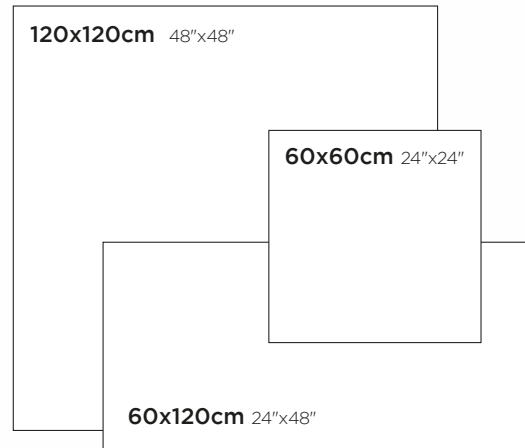

Neostone

Ürün / Product	Ebat / Size (cm)	Birim / Unit (m ² /Ad/kg)	(Ad-Pcs)	Kutu / Box		Palet / Pallet		
				(m ²)	(kg)	(Kutu-Box)	(m ²)	(kg)
Porselen Karo / Porcelain Tiles	60x120	m ²	2	1,44	34,5	29	41,76	1,080
	60x60	m ²	4	1,44	33	30	43,2	970

Ürün / Product	Ebat / Size (cm)	Birim / Unit (m ² /Ad/kg)	Kutu / Box			Palet / Pallet		
			(Ad-Pcs)	(m ²)	(kg)	(Kutu-Box)	(m ²)	(kg)
Porselen Karo / Porcelain Tiles	120x120	m ²	Kutusuz / Without Box		34,8	30	43,2	1,100
	60x120	m ²	2	1,44	34,5	29	41,76	1,080
	60x60	m ²	4	1,44	33	30	43,2	970

262962 60x60 cm / 24"x24"
262902 60x120cm / 24"x48"
262922 120x120cm / 48"x48"
Bej / Beige

262961 60x60 cm / 24"x24"
262901 60x120cm / 24"x48"
262921 120x120cm / 48"x48"
Gri / Grey

262960 60x60 cm / 24"x24"
262900 60x120cm / 24"x48"
262920 120x120cm / 48"x48"
Koyu Gri / Dark Grey

262963 60x60 cm / 24"x24"
262903 60x120cm / 24"x48"
262923 120x120cm / 48"x48"
Fildişi / Ivory

- TS-EN 14411 standardına göre aşınma < 175 mm³ değerine uygun olarak üretilir.
- Abrasion resistance value of porcelain tile is < 175 mm³ according to TS-EN 14411.