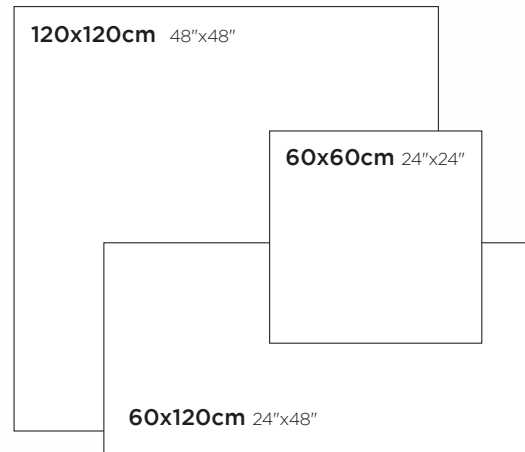

- TS-EN 14411 standardına göre aşınma < 175 mm³ değerine uygun olarak üretilir.
- Abrasion resistance value of porcelain tile is < 175 mm³ according to TS-EN 14411.