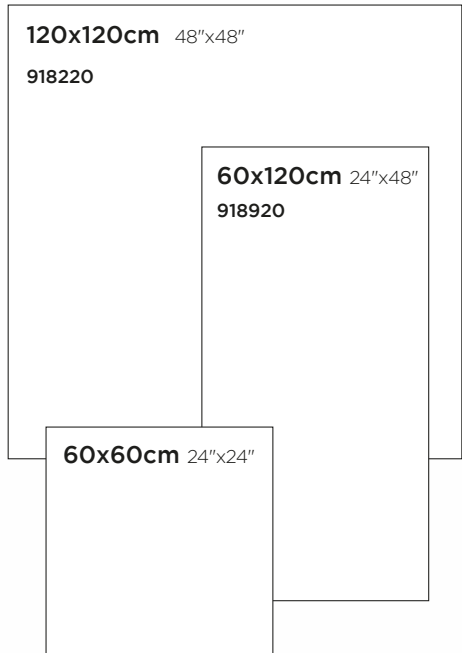

Tivoli - Dark

Sırlı Porselen Karo / Glazed Porcelain Tile

Ürün / Product	Ebat / Size (cm)	Birim / Unit (m²/Ad/kg)	(Ad-Pcs)	Kutu / Box		Palet / Pallet		
				(m²)	(kg)	(Kutu-Box)	(m²)	(kg)
Porselen Karo / Porcelain Tiles	120x120	m²	1	1,44	36,3	30	43,2	1,100
	60x120	m²	2	1,44	36,3	29	41,76	1,080
	60x60	m²	4	1,44	33	30	43,2	1,020