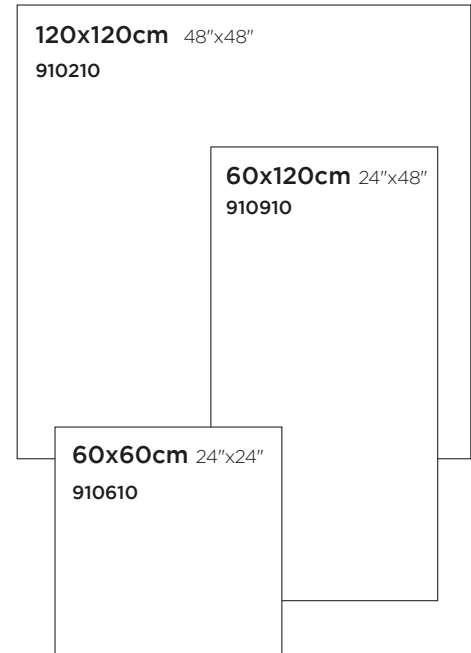

Ürün / Product	Ebat / Size (cm)	Birim / Unit (m²/Ad/kg)	(Ad-Pcs)	Kutu / Box		Palet / Pallet		
				(m²)	(kg)	(Kutu-Box)	(m²)	(kg)
Porselen Karo / Porcelain Tiles	120x120	m²	1	1,44	36,3	30	43,2	1,100
	60x120	m²	2	1,44	36,3	29	41,76	1,080
	60x60	m²	4	1,44	33	30	43,2	1,020