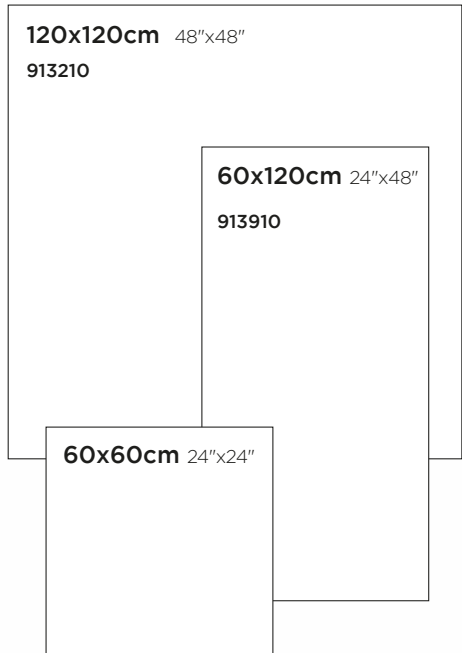

Ürün / Product	Ebat / Size (cm)	Birim / Unit (m ² /Ad/kg)	Kutu / Box			Palet / Pallet		
			(Ad-Pcs)	(m ²)	(kg)	(Kutu-Box)	(m ²)	(kg)
Porselen Karo / Porcelain Tiles	120x120	m ²	1	1,44	36,3	30	43,2	1,100
	60x120	m ²	2	1,44	36,3	29	41,76	1,080
	60x60	m ²	4	1,44	33	30	43,2	1,020

Tivoli - Dark

Sırlı Porselen Karo / Glazed Porcelain Tile

Ürün / Product	Ebat / Size (cm)	Birim / Unit (m ² /Ad/kg)	(Ad-Pcs)	Kutu / Box		Palet / Pallet		
				(m ²)	(kg)	(Kutu-Box)	(m ²)	(kg)
Porselen Karo / Porcelain Tiles	120x120	m ²	1	1,44	36,3	30	43,2	1,100
	60x120	m ²	2	1,44	36,3	29	41,76	1,080
	60x60	m ²	4	1,44	33	30	43,2	1,020

Ürün / Product	Ebat / Size (cm)	Birim / Unit (m ² /Ad/kg)	Kutu / Box			Palet / Pallet		
			(Ad-Pcs)	(m ²)	(kg)	(Kutu-Box)	(m ²)	(kg)
Porselen Karo / Porcelain Tiles	60x120	m ²	2	1,44	36,3	29	41,76	1,080
	60x60	m ²	4	1,44	33	30	43,2	1,020