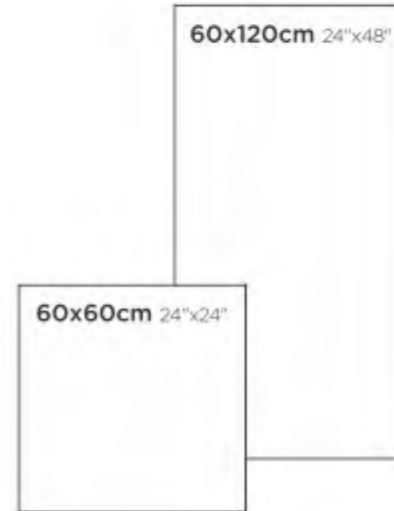

PARADISE

Sırlı Porselen Karo / Glazed Porcelain Tile

60x120 • 60x60

Paradise Flora / Paradise Flora

936901
60x120cm / 24"x48"

??????
60x60cm / 24"x24"

Sırlı Porselen Karo / Glazed Porcelain Tile