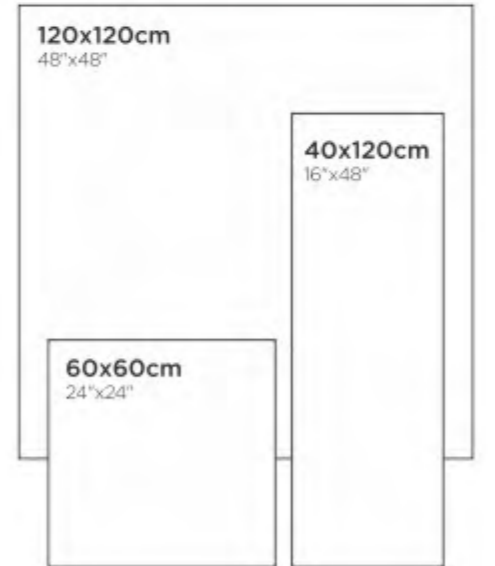

- TS-EN 14411 standardına göre aşınma < 175 mm³ değerine uygun olarak üretilir.
- Abrasion resistance value of porcelain tile is < 175 mm³ according to TS-EN 14411.

Ürün / Product	Ebat / Size (cm)	Birim / Unit (m²/Ad/kg)	Kutu / Box			Palet / Pallet		
			[Ad-Pcs]	[m²]	[kg]	[Kutu-Box]	[m²]	[kg]
Porselen Karo / Porcelain Tiles	60x60	m²	2	0,72	16,6	60	21,6	1,022
	40x120	m²	Kutusuz		21,5	38	18,24	845
	120x120	m²	Without Box		60,2	15	21,6	961