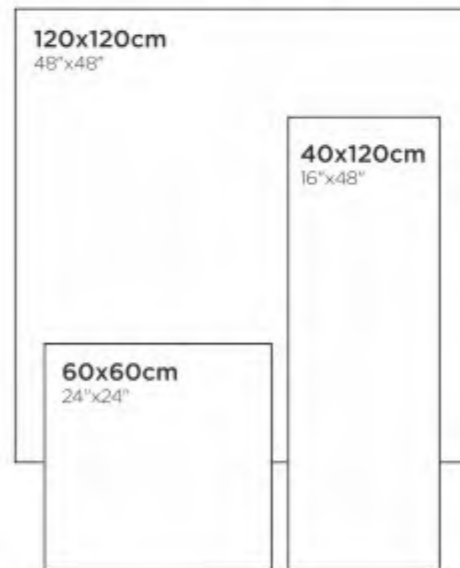

QUARZITE OUTDOOR

Porselen Karo / Porcelain Tile "UGL"

120x120 • 60x60 • 40x120

911800 2 cm
120x120cm / 48"x48"

911700 2 cm
40x120cm / 16"x48"

911620 2 cm
60x60cm / 24"x24"

- TS-EN 14411 standardına göre aşınma < 175 mm³ değerine uygun olarak üretilir.
- Abrasion resistance value of porcelain tile is < 175 mm³ according to TS-EN 14411.