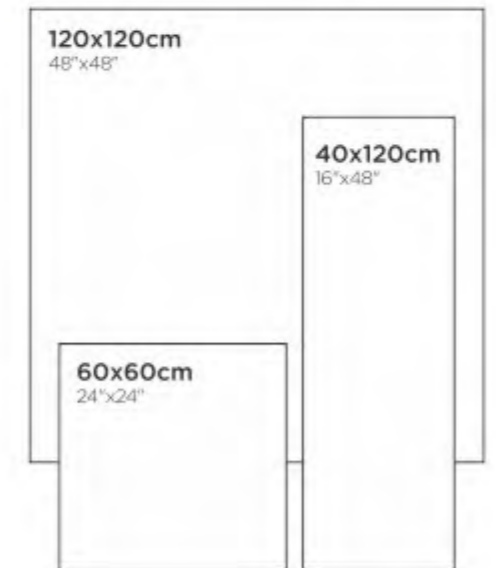

Ürün / Product	Ebat / Size [cm]	Birim / Unit [m²/Ad/kg]	Kutu / Box			Palet / Pallet		
			[Ad-Pcs]	[m²]	[kg]	[Kutu-Box]	[m²]	[kg]
Porselen Karo / Porcelain Tiles	60x60	m²	2	0,72	16,6	60	216	1022
	40x120	m²	Kutusuz			38	18,24	845
	120x120	m²	Without Box			15	216	951