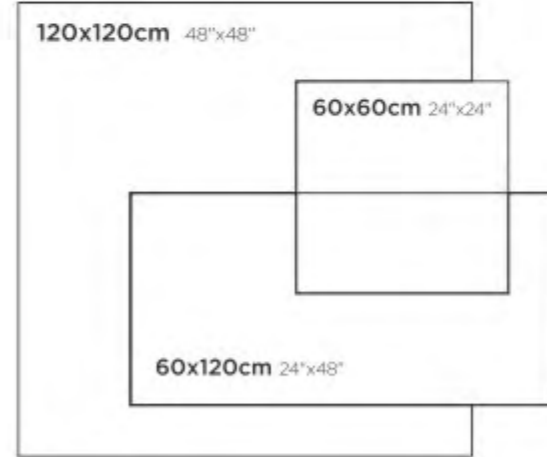

Beton Açık Gri / Light Grey
606843 120x120cm / 48"x48"
606243 60x120cm / 24"x48"
606643 60x60cm / 24"x24"

Beton Gri / Grey
606841 120x120cm / 48"x48"
606241 60x120cm / 24"x48"
606641 60x60cm / 24"x24"

Beton Koyu Gri / Dark Grey
606842 120x120cm / 48"x48"
606242 60x120cm / 24"x48"
606642 60x60cm / 24"x24"

Ürün / Product	Ebat / Size (cm)	Birim / Unit (m²/Ad/kg)	Kutu / Box			Palet / Pallet		
			[Ad-Pcs]	[m²]	[kg]	[Kutu-Box]	[m²]	[kg]
Porselen Karo / Porcelain Tiles	120x120	m²	Kutusuz / Without Box		34,8	30	43,2	1100
	60x120	m²	2	1,44	34,5	29	41,76	1080
	60x60	m²	4	1,44	33	30	43,2	970