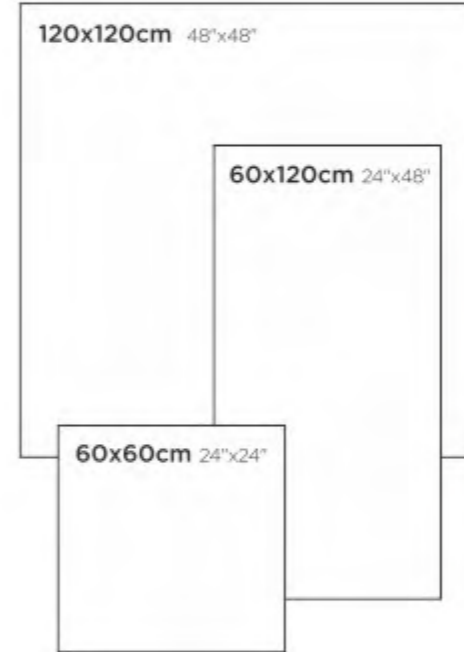

NAT. BLACK MARBLE

Porselen Karo / Porcelain Tile "UGL"

120x120 • 60x120 • 60x60