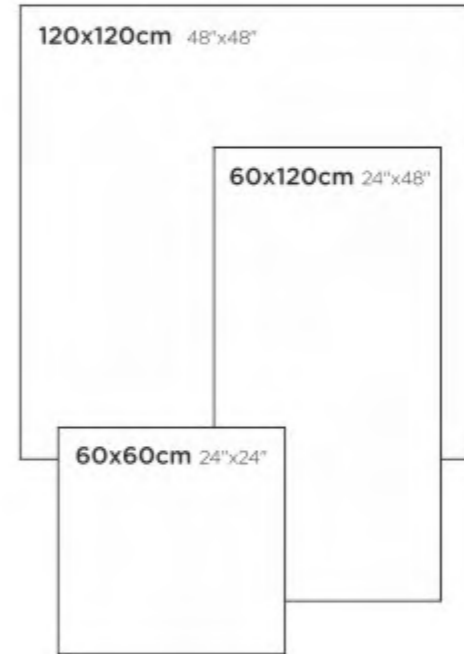

Sırlı Porselen Karo / Glazed Porcelain Tile **EPHESUS**
60x60 • 60x120 • 120x120

Ephesus / Ephesus

915210
120x120cm / 48"x48"

915910
60x120cm / 24"x48"

915610
60x60cm / 24"x24"

Ürün / Product	Ebat / Size (cm)	Birim / Unit (m ² /Ad/kg)	Kutu / Box		Palet / Pallet			
			(Ad-Pcs)	(m ²)	(Kutu-Box)	(m ²)		
Porselen Karo / Porcelain Tiles	120x120	m ²	1	1,44	36,3	30	43,2	1300
	60x120	m ²	2	1,44	36,3	29	41,76	1080
	60x60	m ²	4	1,44	33	30	43,2	1020

CASTELO

Sırlı Porselen Karo / Glazed Porcelain Tile

120x120 • 60x120 • 60x60

Castelo / Castelo

914210
120x120cm / 48"x48"

914910
60x120cm / 24"x48"

914610
60x60cm / 24"x24"

Ürün / Product	Ebat / Size (cm)	Birim / Unit (m ² /Ad/kg)	(Ad-Pcs)	Kutu / Box		Palet / Pallet		
				(m ²)	(kg)	(Kutu-Box)	(m ²)	(kg)
Porselen Karo / Porcelain Tiles	120x120	m ²	1	1,44	36,3	30	43,2	1,100
	60x120	m ²	2	1,44	36,3	29	41,76	1,080
	60x60	m ²	4	1,44	33	30	43,2	1,020