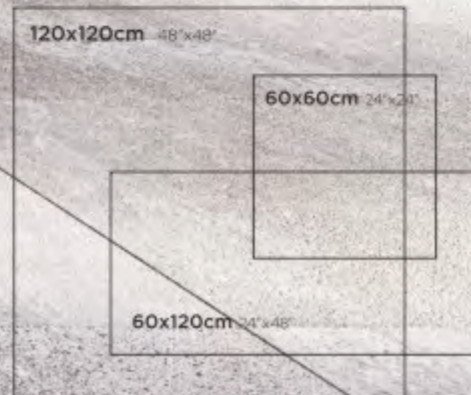

Porselen Karo / Porcelain Tile "UGL" **URBAN**
120x120 • 60x120 • 60x60

Urban Antrasit / Anthracite
877111 120x120cm / 48"x48"
877211 60x120cm / 24"x48"
877911 60x60cm / 24"x 24"

Urban Gri / Grey
877101 120x120cm / 48"x48"
877201 60x120cm / 24"x48"
877901 60x60cm / 24"x 24"

R11 Urban Antislip Antrasit / Antislip Anthracite
877112 120x120cm / 48"x48"
877212 60x120cm / 24"x48"
877912 60x60cm / 24"x 24"

R11 Urban Antislip Gri / Antislip Grey
877102 120x120cm / 48"x48"
877202 60x120cm / 24"x48"
877902 60x60cm / 24"x 24"

Ürün / Product	Ebat / Size (cm)	Birim / Unit (m²/Ad/kg)	Kutu / Box		Palet / Pallet			
			[Ad-Pcs]	[m²] [kg]	[Kutu-Box]	[m²] [kg]		
Porselen Karo / Porcelain Tiles	120x120	m²	Kutusuz / Without Box		34,8	30	43,2	1100
	60x120	m²	2	1,44	34,5	29	41,76	1080
	60x60	m²	4	1,44	33	30	43,2	970