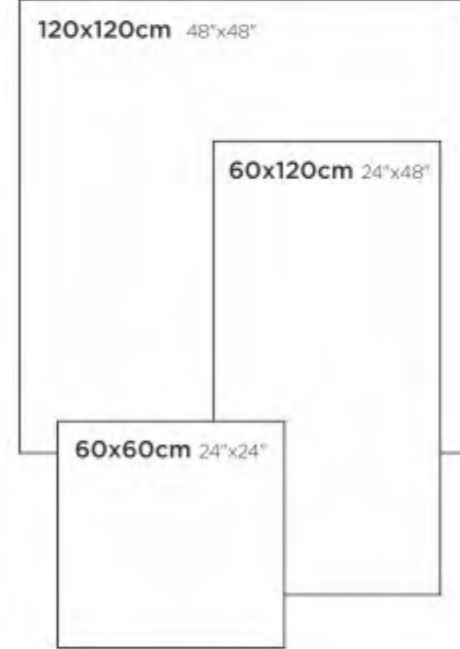

606301 60x120cm / 24"x48"

606361 60x60cm / 24"x24"

60x120cm 24"x48"

60x60cm 24"x24"

Ürün / Product	Ebat / Size (cm)	Birim / Unit (m ² /Ad/kg)	Kutu / Box			Palet / Pallet		
			[Ad-Pcs]	[m ²]	[kg]	[Kutu-Box]	[m ²]	[kg]
Porselen Karo / Porcelain Tiles	60x120	m ²	2	1,44	34,5	29	41,76	1080
	60x60	m ²	4	1,44	33	30	43,2	970

Ürün / Product	Ebat / Size (cm)	Birim / Unit (m ² /Ad./kg)	(Ad-Pcs)	Kutu / Box		Palet / Pallet		
				(m ²)	(kg)	(Kutu-Box)	(m ²)	(kg)
Porselen Karo / Porcelain Tiles	120x120	m ²	1	1,44	36,3	30	43,2	1100
	60x120	m ²	2	1,44	36,3	29	41,76	1090
	60x60	m ²	4	1,44	33	30	43,2	1020