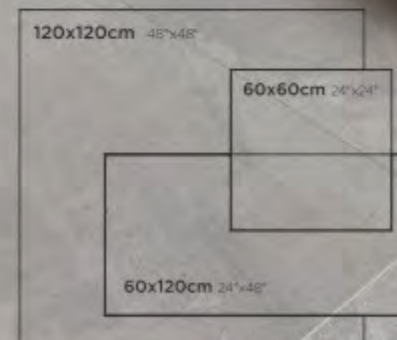

PETRA

Porselen Karo / Porcelain Tile "UGL"

120x120 • 60x120 • 60x60

Ürün / Product	Ebat / Size (cm)	Birim / Unit (m²/Ad/kg)	Kutu / Box			Palet / Pallet		
			[Ad-Pcs]	[m²]	[kg]	[Kutu-Box]	[m²]	[kg]
Porselen Karo / Porcelain Tiles	120x120	m²	Kutusuz / Without Box		34,8	30	43,2	1100
	60x120	m²	2	1,44	34,5	29	41,76	1080
	60x60	m²	4	1,44	33	30	43,2	970