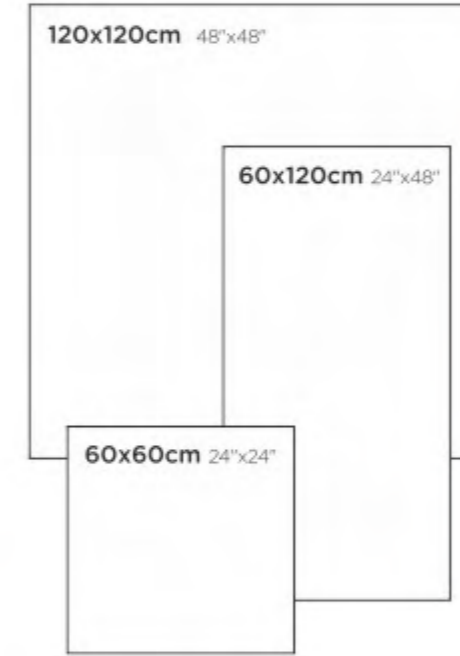

Sırlı Porselen Karo / Glazed Porcelain Tile **EPHESUS**
60x60 • 60x120 • 120x120