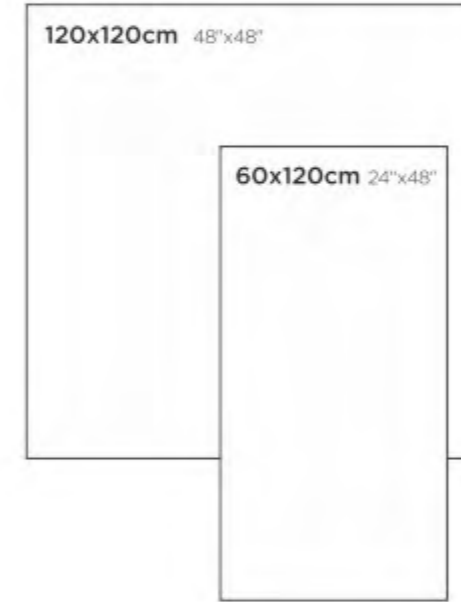

BLACK MARBLE

60x120 • 120x120