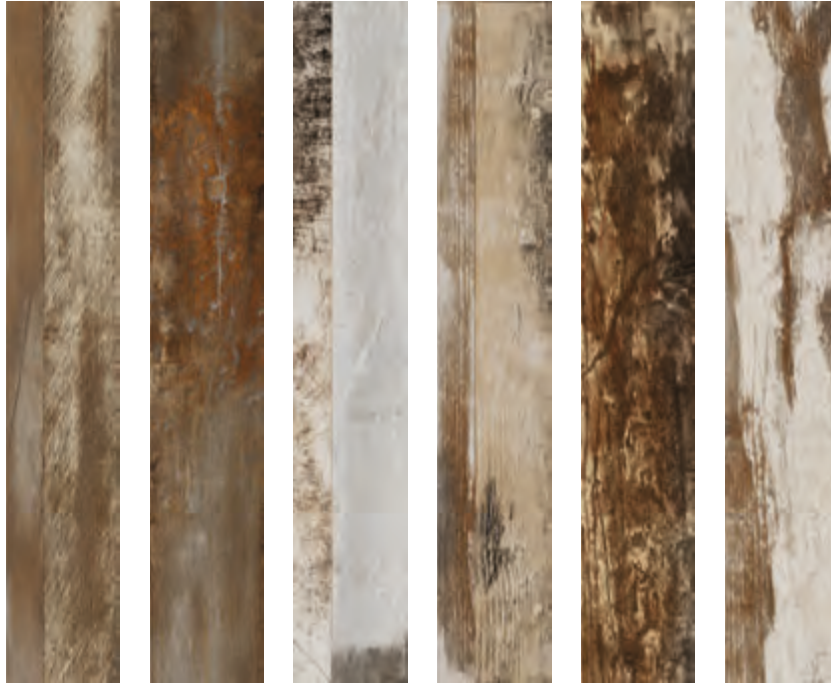

# WOODEN

Sırlı Porselen / Glazed Porcelain

15x90

Colormix  
310980 15x90cm / 6"x36"