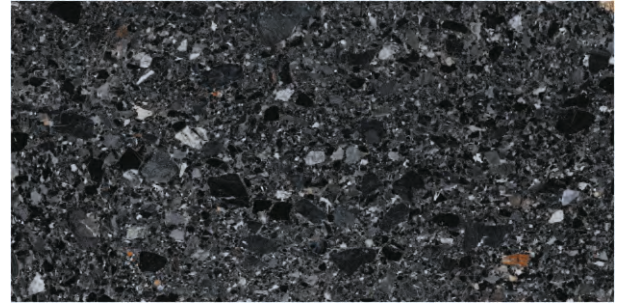

# TERRAZZO MONO

Sırlı Porselen / Glazed Porcelain

60x120

Terrazzo Mono Kemik  
Full Lappato / Bone

878251 60x120cm / 24"x48"

Terrazzo Mono Gri  
Full Lappato / Gray

878252 60x120cm / 24"x48"

Terrazzo Mono Antrasit  
Full Lappato / Anthracite