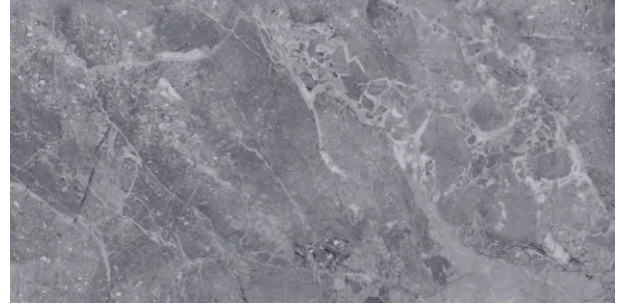

# OMEGA **NEW**

Yer Karosu / Floor Tile

60x120

**Omega Kemik / Bone**  
**346122** 60x120cm / 24"x48"

**Omega Açık Gri / Light Gray**  
**346121** 60x120cm / 24"x48"

**Omega Koyu Gri / Dark Gray**  
**346120** 60x120cm / 24"x48"