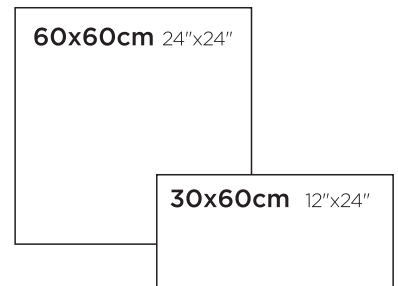

BRUGGE

Sırlı Porselen Karo / Glazed Porcelain Tile

60x60 • 30x60

474904 60x60cm / 24"x24"

474604 30x60cm / 12"x24"

474902 60x60cm / 24"x24"

474602 30x60cm / 12"x24"

474901 60x60cm / 24"x24"

474601 30x60cm / 12"x24"

474903 60x60cm / 24"x24"

474603 30x60cm / 12"x24"