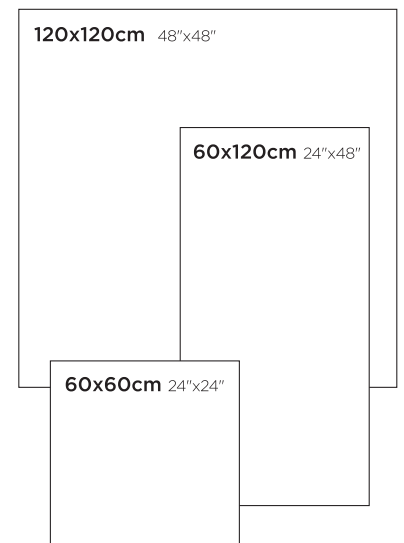

CASTELO

Sırlı Porselen Karo / Glazed Porcelain Tile

120x120 • 60x120 • 60x60

Castelo / Castelo

914210
120x120cm / 48"x48"

914910
60x120cm / 24"x48"

914610
60x60cm / 24"x24"

CALACATA MARMI