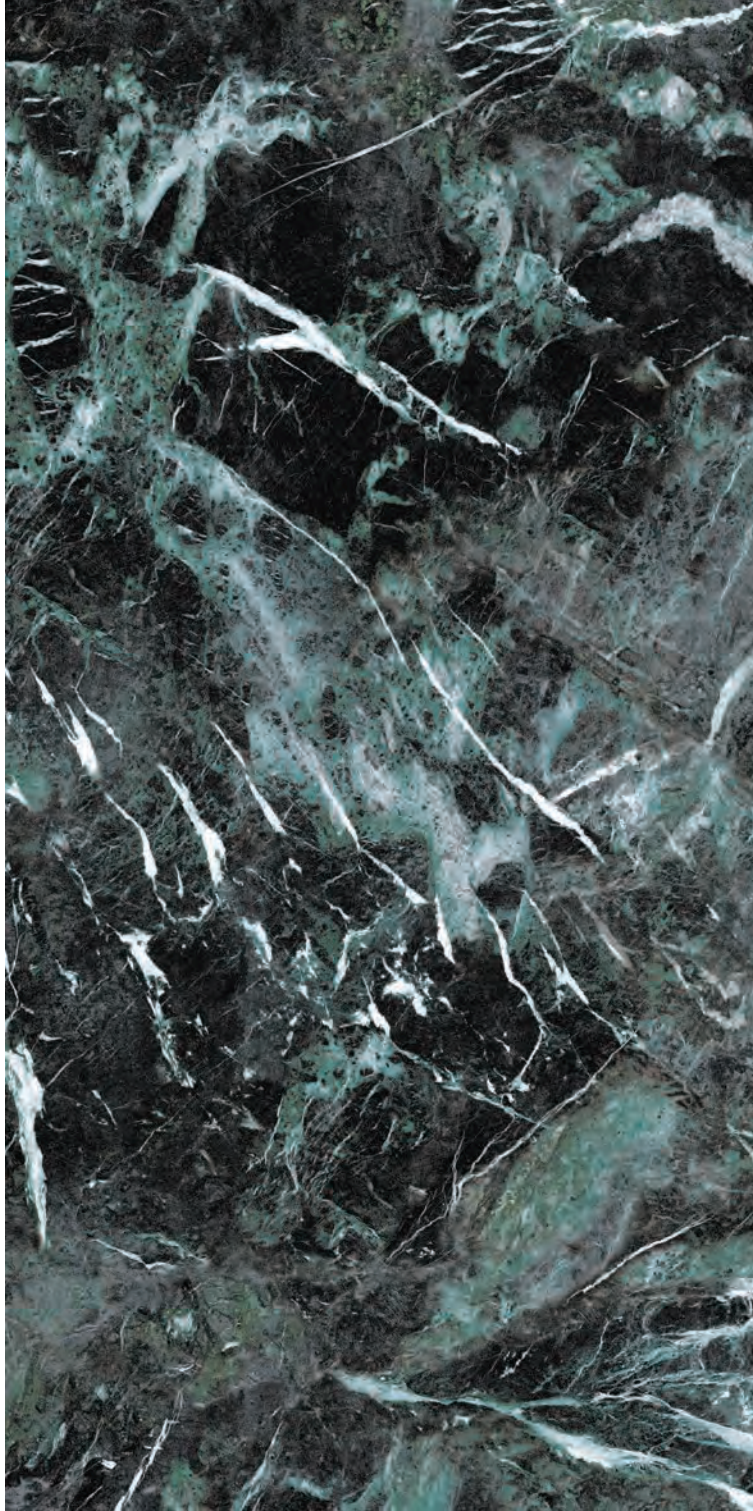

893202
60x120cm / 24"x48"

893602
60x60cm / 24"x24"

UNION **NEW**

Sırlı Porselen Karo / Glazed Porcelain Tile

60x120

Union Yeşil / Green

856120
60x120cm / 24"x48"

STATUARIO **NEW**