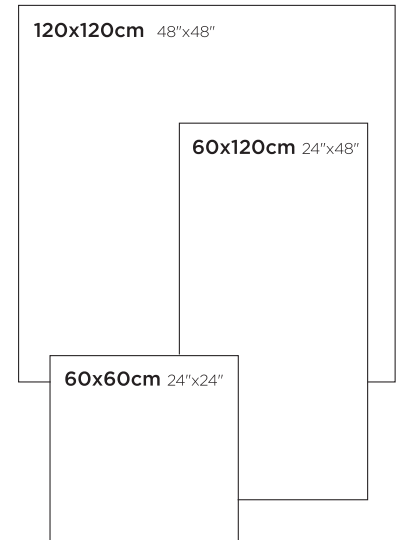

EPHESUS

Sırlı Porselen Karo / Glazed Porcelain Tile
120x120 • 60x120 • 60x60

Ephesus Dekor / Decor

BMF314
60x60cm / 24"x24"

Ephesus / Ephesus

915210
120x120cm / 48"x48"

915910
60x120cm / 24"x48"

915610
60x60cm / 24"x24"