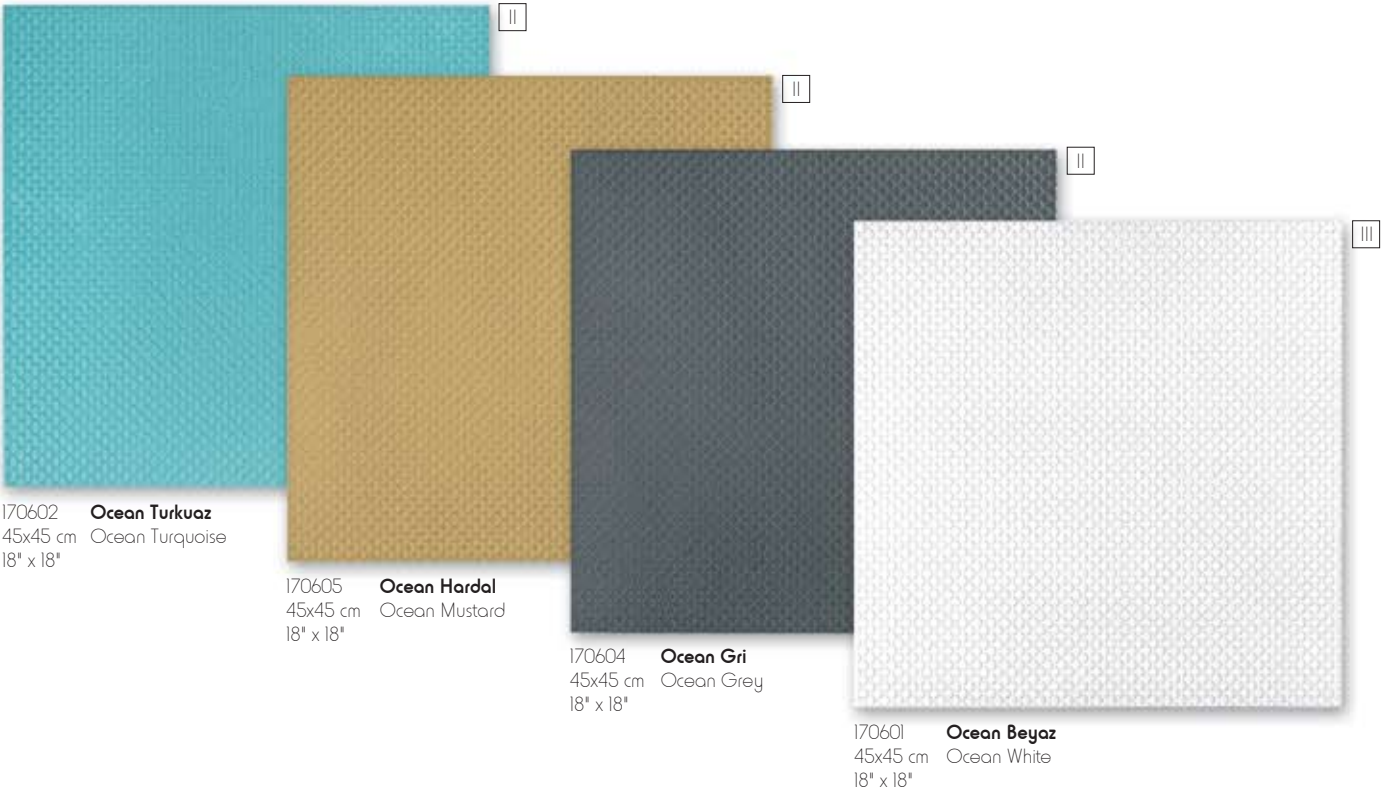

170602 **Ocean Turkuaz**
45x45 cm
18" x 18" Ocean Turquoise

170605 **Ocean Hardal**
45x45 cm
18" x 18" Ocean Mustard

170604 **Ocean Gri**
45x45 cm
18" x 18" Ocean Grey

170601 **Ocean Beyaz**
45x45 cm
18" x 18" Ocean White