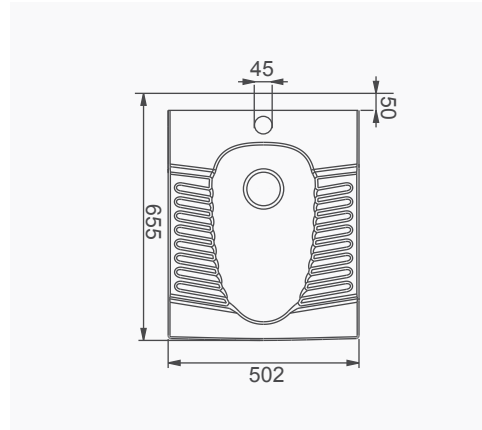

A056002
NATURA HELA TAŞI ÜSTTEN YIKAMA GİRİŞLİ
NATURA TOP FLUSH INLET SQUATTING PAN