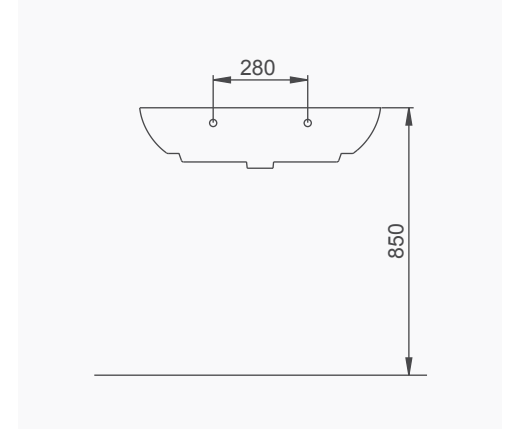

LUNA

A062001
LUNA TEZGAH ÜSTÜ LAVABO (65cm)
LUNA COUNTERTOP WASHBASIN (65cm)