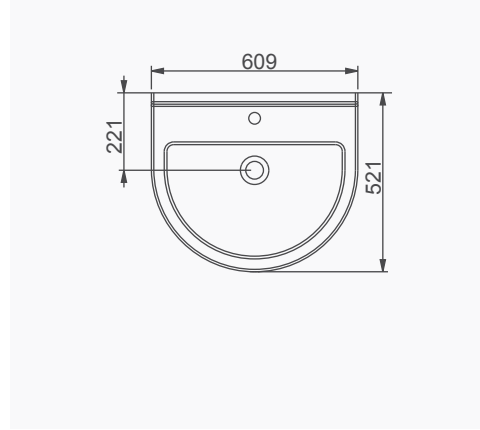

TERRA

A012001 TERRA LAVABO (60cm) / VOLCANO WASHBASIN (60cm)
A014101 TERRA-VOLCANO ORTAK YARIM AYAK / TERRA-VOLCANO COMMON SEMI PEDESTAL