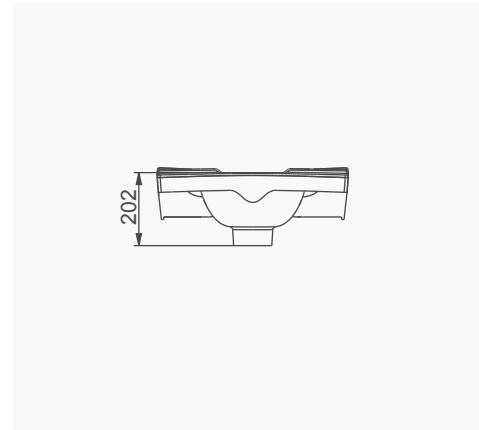

A056002
NATURA HELA TAŞI ÜSTTEN YIKAMA GİRİŞLİ
NATURA TOP FLUSH INLET SQUATTING PAN