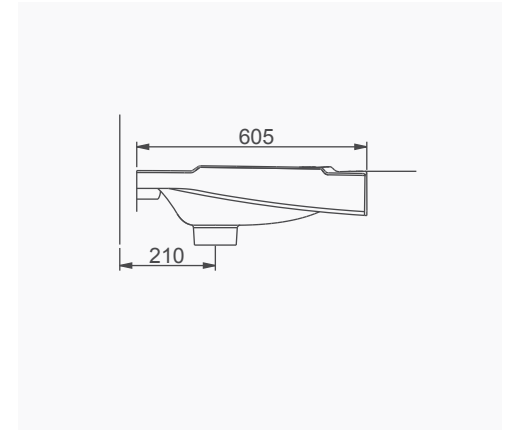

A056002
NATURA HELA TAŞI ÜSTTEN YIKAMA GİRİŞLİ
NATURA TOP FLUSH INLET SQUATTING PAN