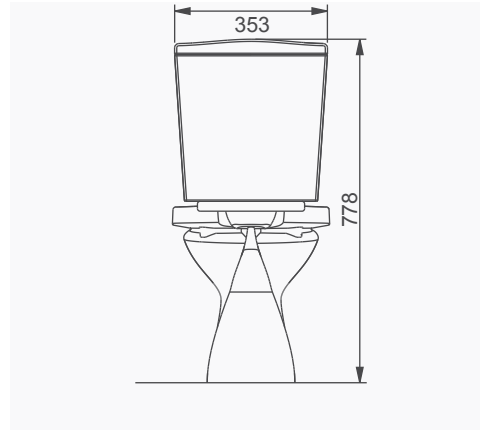

# NATURA

**A053011**  
NATURA TEZGAHALTI OVAL LAVABO (55 cm)  
NATURA UNDERCOUNTER OVAL WASHBASIN (55 cm)

**A051** NATURA ALT TAN ÇIKIŞLI KLOZET / NATURA S-TRAP CLOSE-COUPLED WC  
**A051001** KLOZET / WC PAN  
**A052001** REZERVUAR (İç Takımsız) / CISTERN (Without Flush Mechanism)  
**A055001** NATURA KLOZET KAPAĞI / NATURA STANDART WC SEAT & COVER