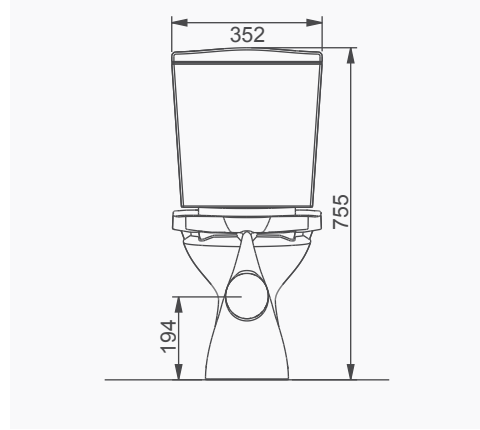

NATURA

A052 NATURA ARKADAN ÇIKIŞLI KLOZET / NATURA P-TRAP CLOSE-COUPLED WC
A051002 KLOZET / WC PAN
A052001 REZERVUAR (İç Takımsız) / CISTERN (Without Flush Mechanism)
A055001 NATURA KLOZET KAPAĞI / NATURA STANDART WC SEAT & COVER