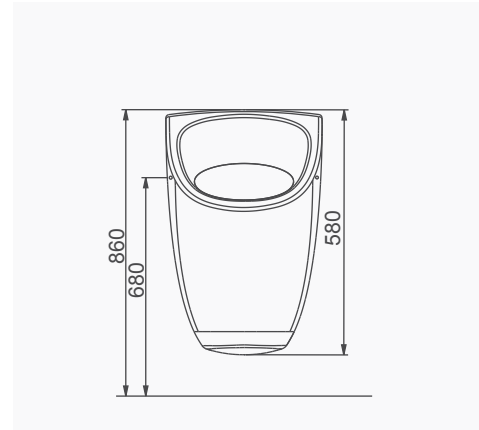

A059001
NATURA ARKADAN YIKAMA GİRİŞLİ PİSUAR
NATURA REAR FLUSH INLET URINAL