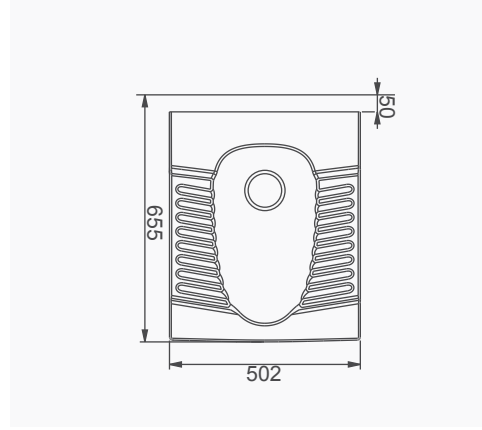

NATURA

A056001
NATURA HELA TAŞI ARKADAN YIKAMA GİRİŞLİ
NATURA REAR FLUSH INLET SQUATTING PAN