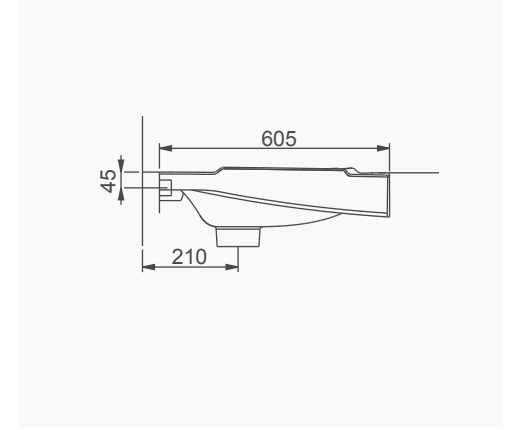

NATURA

A056001
NATURA HELA TAŞI ARKADAN YIKAMA GİRİŞLİ
NATURA REAR FLUSH INLET SQUATTING PAN