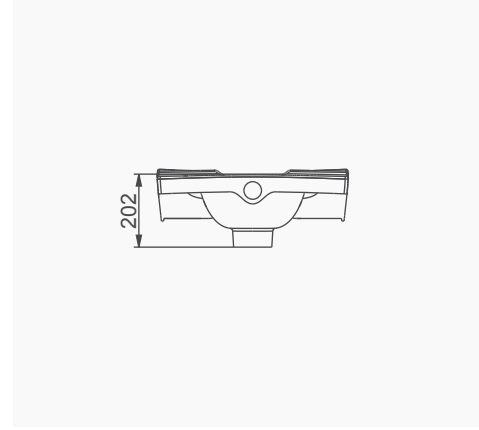

NATURA

A056001
NATURA HELA TAŞI ARKADAN YIKAMA GİRİŞLİ
NATURA REAR FLUSH INLET SQUATTING PAN