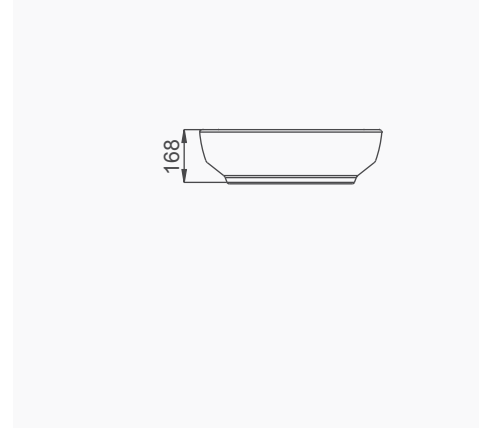

A043001
SILVA KALIN BANT LAVABO (56cm)
SILVA THICK BELTED OVAL WASHBASIN (56cm)