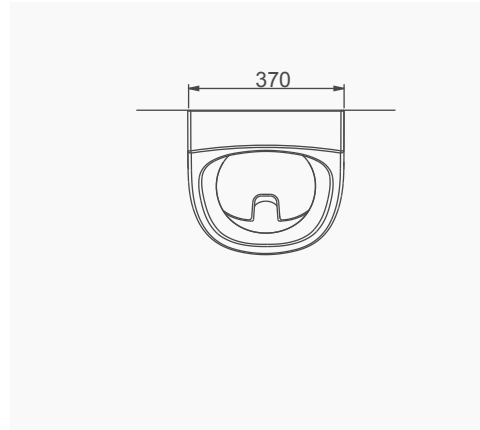

A059001
NATURA ARKADAN YIKAMA GİRİŞLİ PİSUAR
NATURA REAR FLUSH INLET URINAL