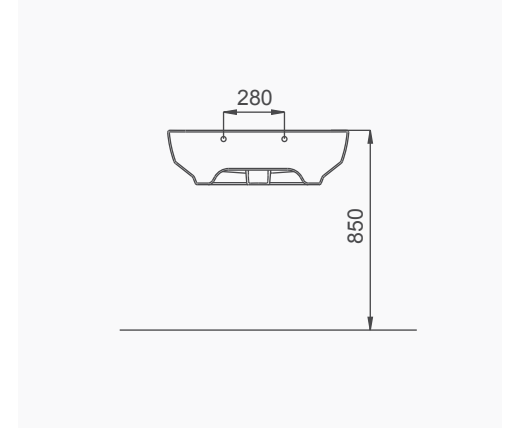

A043001
SILVA KALIN BANT LAVABO (56cm)
SILVA THICK BELTED OVAL WASHBASIN (56cm)