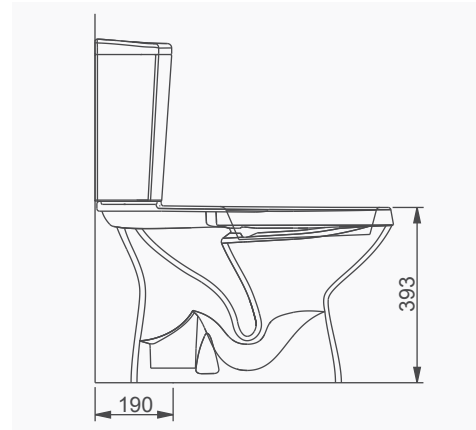

# NATURA

**A053011**  
NATURA TEZGAHALTI OVAL LAVABO (55 cm)  
NATURA UNDERCOUNTER OVAL WASHBASIN (55 cm)

**A051** NATURA ALT TAN ÇIKIŞLI KLOZET / NATURA S-TRAP CLOSE-COUPLED WC  
**A051001** KLOZET / WC PAN  
**A052001** REZERVUAR (İç Takımsız) / CISTERN (Without Flush Mechanism)  
**A055001** NATURA KLOZET KAPAĞI / NATURA STANDART WC SEAT & COVER