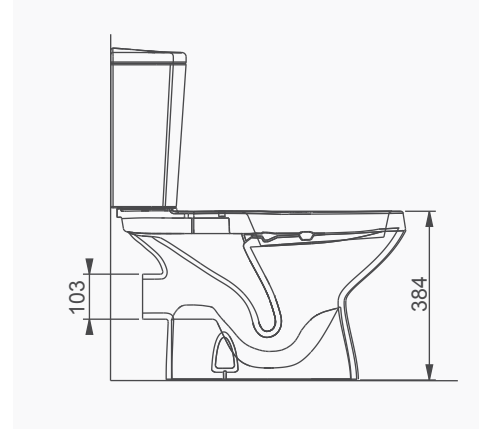

NATURA

A052 NATURA ARKADAN ÇIKIŞLI KLOZET / NATURA P-TRAP CLOSE-COUPLED WC
A051002 KLOZET / WC PAN
A052001 REZERVUAR (İç Takımsız) / CISTERN (Without Flush Mechanism)
A055001 NATURA KLOZET KAPAĞI / NATURA STANDART WC SEAT & COVER