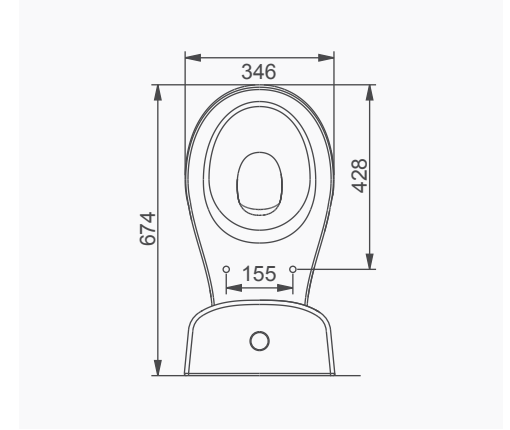

NATURA

A052 NATURA ARKADAN ÇIKIŞLI KLOZET / NATURA P-TRAP CLOSE-COUPLED WC
A051002 KLOZET / WC PAN
A052001 REZERVUAR (İç Takımsız) / CISTERN (Without Flush Mechanism)
A055001 NATURA KLOZET KAPAĞI / NATURA STANDART WC SEAT & COVER