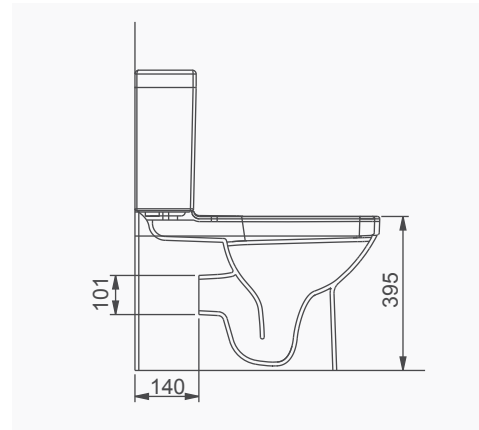

SILVA DUVARA TAM DAYALI KLOZET /BTW CLOSE-COUPLED WC