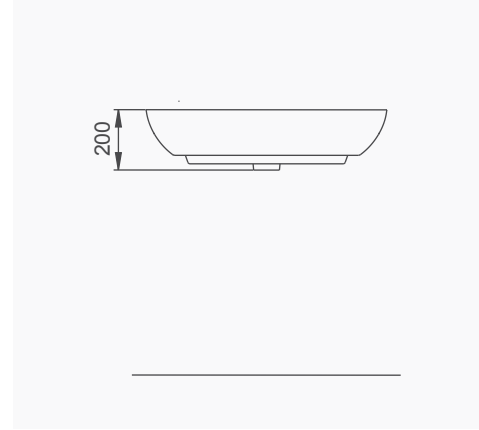

LUNA

A062001
LUNA TEZGAH ÜSTÜ LAVABO (65cm)
LUNA COUNTERTOP WASHBASIN (65cm)