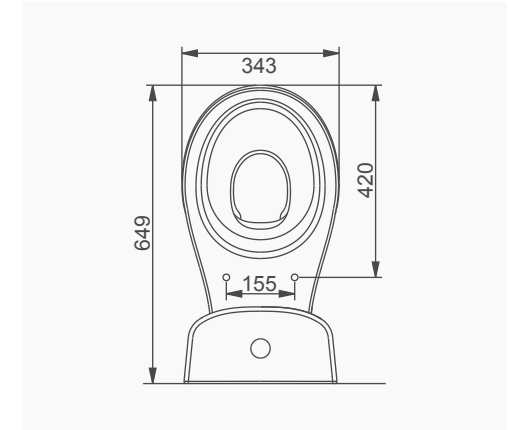

# NATURA

**A053011**  
NATURA TEZGAHALTI OVAL LAVABO (55 cm)  
NATURA UNDERCOUNTER OVAL WASHBASIN (55 cm)

**A051** NATURA ALT TAN ÇIKIŞLI KLOZET / NATURA S-TRAP CLOSE-COUPLED WC  
**A051001** KLOZET / WC PAN  
**A052001** REZERVUAR (İç Takımsız) / CISTERN (Without Flush Mechanism)  
**A055001** NATURA KLOZET KAPAĞI / NATURA STANDART WC SEAT & COVER