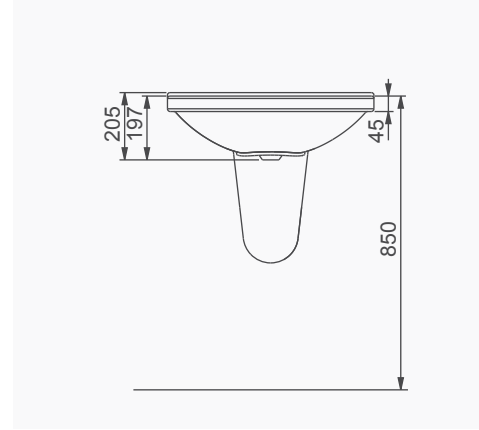

TERRA

A012001 TERRA LAVABO (60cm) / VOLCANO WASHBASIN (60cm)
A014101 TERRA-VOLCANO ORTAK YARIM AYAK / TERRA-VOLCANO COMMON SEMI PEDESTAL