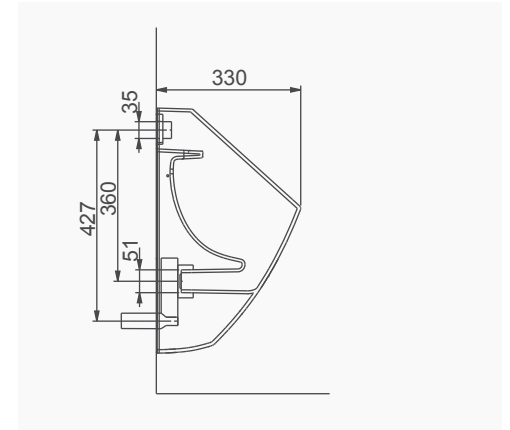

A051012
WC PAN
WITHOUT BIDET FUNCTION