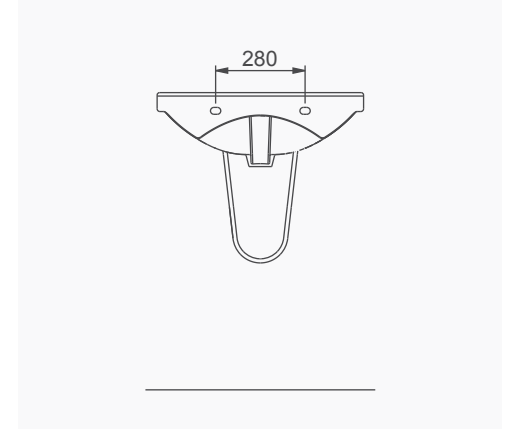

TERRA

A012001 TERRA LAVABO (60cm) / VOLCANO WASHBASIN (60cm)
A014101 TERRA-VOLCANO ORTAK YARIM AYAK / TERRA-VOLCANO COMMON SEMI PEDESTAL