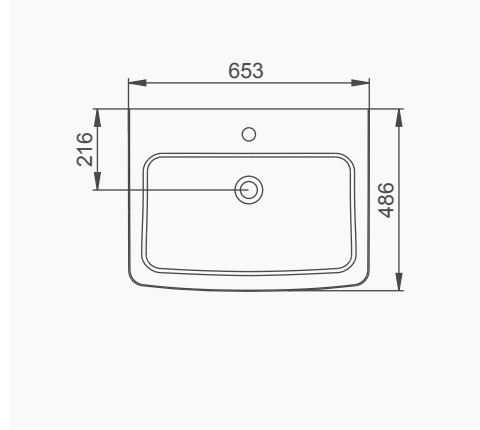

LUNA

A062001
LUNA TEZGAH ÜSTÜ LAVABO (65cm)
LUNA COUNTERTOP WASHBASIN (65cm)