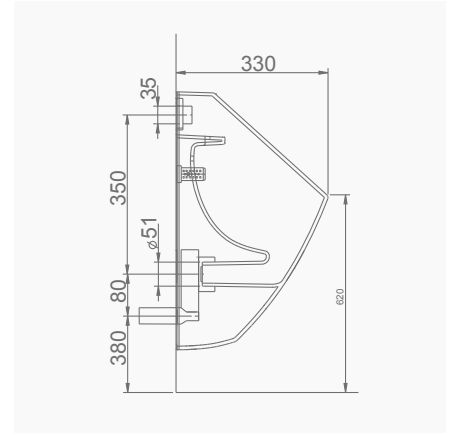

A059002
ÜSTTEN YIKAMA GİRİŞLİ PİSUVAR
TOP FLUSH INLET URINAL

A059021
ÜSTTEN YIKAMA GİRİŞLİ PİSUVAR SİYAH
TOP FLUSH INLET URINAL BLACK