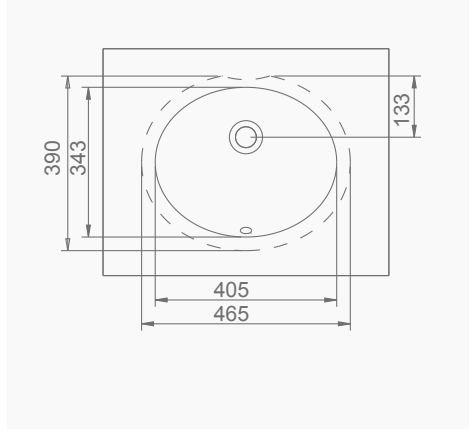

A052001
NATURA REZERVUAR (İç Takımsız)
NATURA CISTERN (Without Flush Mechanism)

NATURA

TEK PARA ÜRÜNLER

STAND-ALONE PRODUCTS

TEK PARÇA ÜRÜNLER STAND-ALONE PRODUCTS

A092001
TEZGAH ALTI OVAL LAVABO (46 cm)
UNDERCOUNTER OVAL WASHBASIN (46 cm)