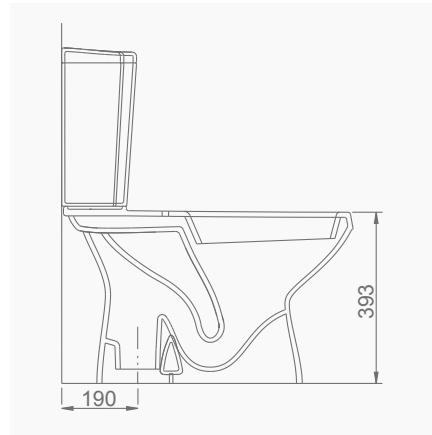

AURA LUCIDA

NATURA

IDEAL
OPTIMAL

NATURA

- A051 NATURA ALTTAN ÇIKIŞLI KLOZET / NATURA S-TRAP CLOSE-COUPLED WC**
A051001 KLOZET / WC PAN
A052001 REZERVUAR / CISTERN
AG55501 NATURA İÇ TAKIM / NATURA FLUSH MECHANISM INSIDE
AG50004 NATURA YAVAŞ KAPANIR KLOZET KAPAĞI / NATURA SEAT & COVER SLOW CLOSE
AG50002 NATURA KLOZET KAPAĞI / NATURA STANDART SEAT & COVER
A051011 WC PAN / WITHOUT BIDET FUNCTION