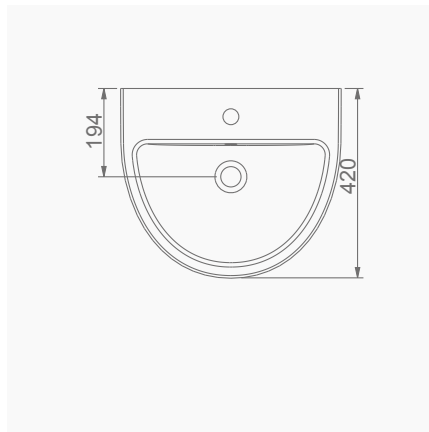

A053001
LAVABO (50cm)
WASHBASIN (50cm)

DUVARA MONTAJA UYGUN KOLON VE YARIM AYAK İLE UYUMLU.
SUITABLE FOR WALL MOUNTING AND USING WITH
SEMI PEDESTAL AND FULL PEDESTAL.