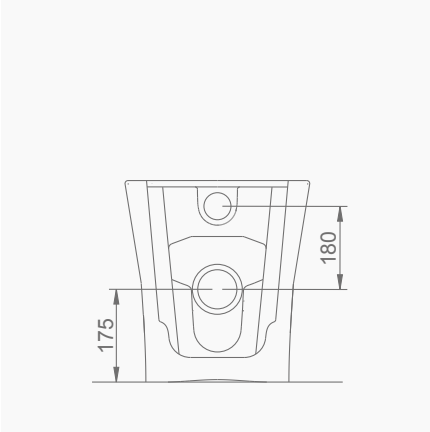

VOLCANO

VOLCANO RIM-OUT ASMA KLOZET / VOLCANO RIM-OUT WALL-HUNG WC PAN
A021111 KLOZET / WC PAN
A020011 YAVAŞ KAPANIR İNCE KAPAK / SLOW CLOSE SLIM SEAT & COVER
A021112 WC PAN / WITHOUT BIDET FUNCTION

VOLCANO YERDEN TEK PARÇA KLOZET / VOLCANO SINGLE BTW WC PAN
A021030 KLOZET / WC PAN
A020011 YAVAŞ KAPANIR İNCE KAPAK / SLOW CLOSE SLIM SEAT & COVER
A021031 WC PAN / WITHOUT BIDET FUNCTION