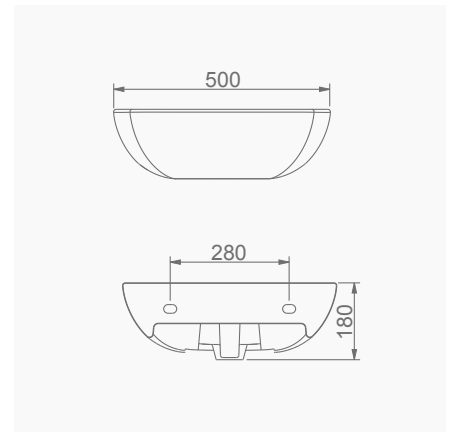

A053001
LAVABO (50cm)
WASHBASIN (50cm)

DUVARA MONTAJA UYGUN KOLON VE YARIM AYAK İLE UYUMLU.
SUITABLE FOR WALL MOUNTING AND USING WITH
SEMI PEDESTAL AND FULL PEDESTAL.