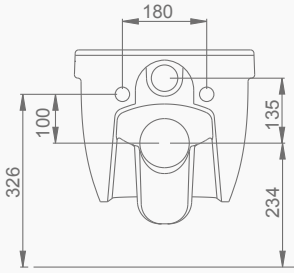

YAVAŞ KAPANIR KAPAK
SLOW CLOSE COVER

TERRA RIM-OUT ASMA KLOZET /TERRA RIM-OUT WALL-HUNG WC PAN

A011111 KLOZET / WC PAN

A010011 YAVAŞ KAPANIR İNCE KAPAK / SLOW CLOSE SLIM SEAT & COVER

A011112 WC PAN / WITHOUT BIDET FUNCTION