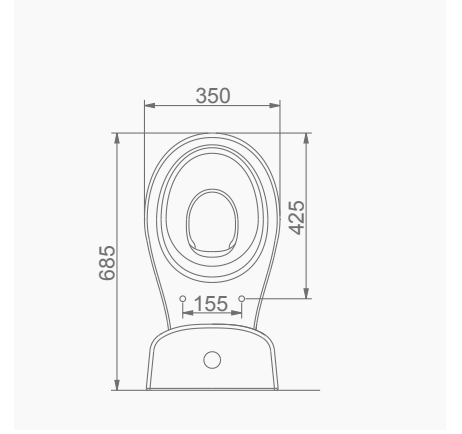

A052067
BEDENSEL ENGELLİ LAVABO
DISABLED WASHBASIN