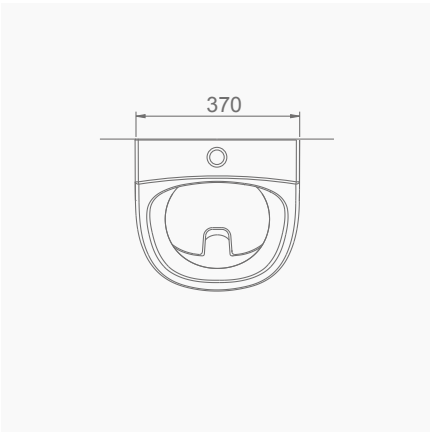

TEK PARÇA ÜRÜNLER STAND-ALONE PRODUCTS