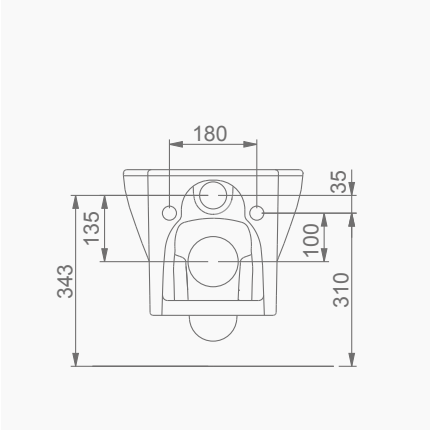

A020011 YAVAŞ KAPANIR İNCE KAPAK / SLOW CLOSE SLIM SEAT & COVER

A021102 WC PAN / WITHOUT BIDET FUNCTION

VOLCANO

VOLCANO RIM-OUT ASMA KLOZET / VOLCANO RIM-OUT WALL-HUNG WC PAN
A021111 KLOZET / WC PAN
A020011 YAVAŞ KAPANIR İNCE KAPAK / SLOW CLOSE SLIM SEAT & COVER
A021112 WC PAN / WITHOUT BIDET FUNCTION