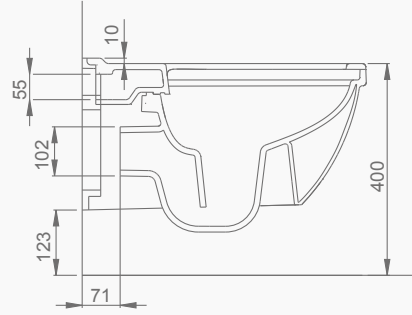

YAVAŞ KAPANIR KAPAK
SLOW CLOSE COVER

TERRA RIM-OUT ASMA KLOZET /TERRA RIM-OUT WALL-HUNG WC PAN

A011111 KLOZET / WC PAN

A010011 YAVAŞ KAPANIR İNCE KAPAK / SLOW CLOSE SLIM SEAT & COVER

A011112 WC PAN / WITHOUT BIDET FUNCTION