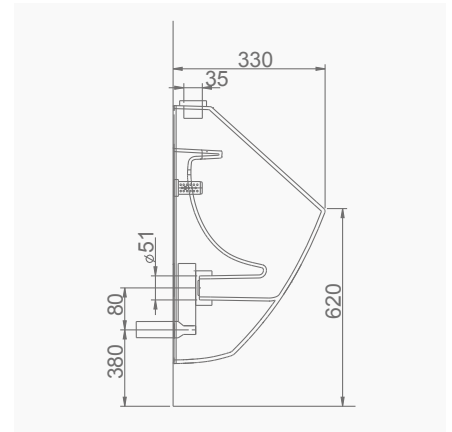

TEK PARÇA ÜRÜNLER STAND-ALONE PRODUCTS