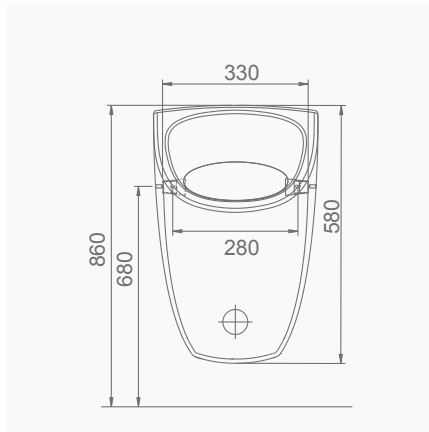

TEK PARÇA ÜRÜNLER STAND-ALONE PRODUCTS