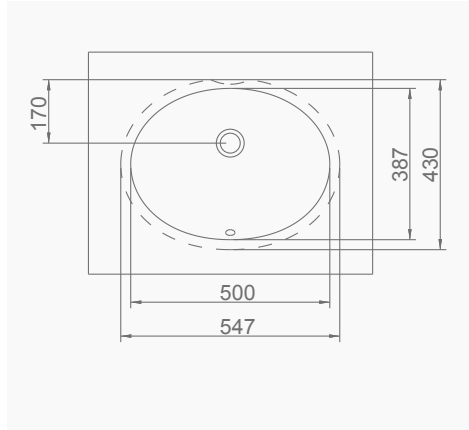

A053011
TEZGAH ALTI OVAL LAVABO (55 cm)
UNDERCOUNTER OVAL WASHBASIN (55 cm)

TEZGAH ALTI KULLANIMINA UYGUN.
CAN BE USED AS UNDERCOUNTER.