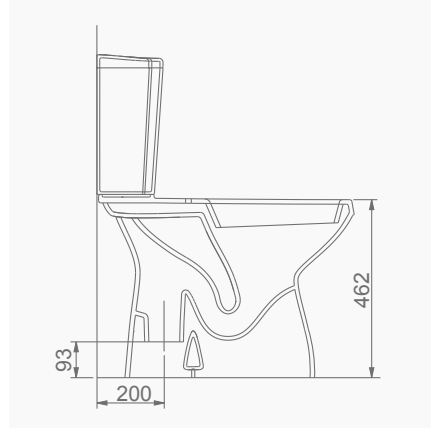

A052067
BEDENSEL ENGELLİ LAVABO
DISABLED WASHBASIN