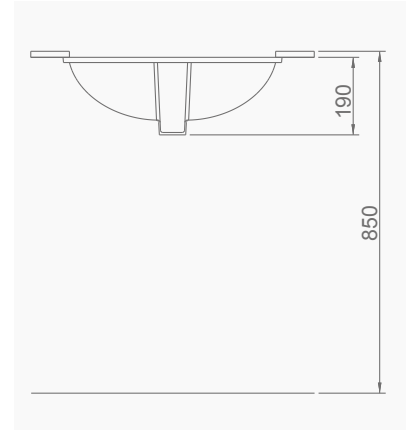

A053011
TEZGAH ALTI OVAL LAVABO (55 cm)
UNDERCOUNTER OVAL WASHBASIN (55 cm)

TEZGAH ALTI KULLANIMINA UYGUN.
CAN BE USED AS UNDERCOUNTER.