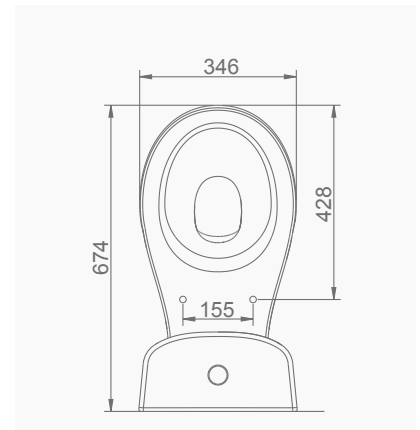

NATURA

1. **A051 NATURA ALTTAN ÇIKIŞLI KLOZET / NATURA S-TRAP CLOSE-COUPLED WC**
   A051001 KLOZET / WC PAN
   A052001 REZERVUAR / CISTERN
   AG55501 NATURA İÇ TAKIM / NATURA FLUSH MECHANISM INSIDE
   AG50004 NATURA YAVAŞ KAPANIR KLOZET KAPAĞI / NATURA SEAT & COVER SLOW CLOSE
   AG50002 NATURA KLOZET KAPAĞI / NATURA STANDART SEAT & COVER
   A051011 WC PAN / WITHOUT BIDET FUNCTION

1. **A052 NATURA ARKADAN ÇIKIŞLI KLOZET / NATURA P-TRAP CLOSE-COUPLED WC**
   A051002 KLOZET / WC PAN
   A052001 REZERVUAR / CISTERN
   AG55501 NATURA İÇ TAKIM / NATURA FLUSH MECHANISM INSIDE
   AG50004 NATURA YAVAŞ KAPANIR KLOZET KAPAĞI / NATURA SEAT & COVER SLOW CLOSE
   AG50002 NATURA KLOZET KAPAĞI / NATURA STANDART SEAT & COVER
   A051012 WC PAN / WITHOUT BIDET FUNCTION