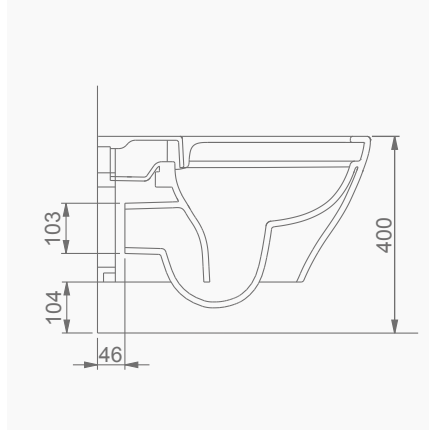

A020011 YAVAŞ KAPANIR İNCE KAPAK / SLOW CLOSE SLIM SEAT & COVER

A021102 WC PAN / WITHOUT BIDET FUNCTION

VOLCANO

VOLCANO RIM-OUT ASMA KLOZET / VOLCANO RIM-OUT WALL-HUNG WC PAN
A021111 KLOZET / WC PAN
A020011 YAVAŞ KAPANIR İNCE KAPAK / SLOW CLOSE SLIM SEAT & COVER
A021112 WC PAN / WITHOUT BIDET FUNCTION