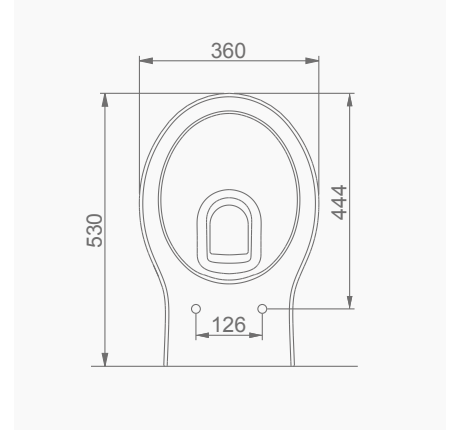

A020011 YAVAŞ KAPANIR İNCE KAPAK / SLOW CLOSE SLIM SEAT & COVER

A021102 WC PAN / WITHOUT BIDET FUNCTION

VOLCANO

VOLCANO RIM-OUT ASMA KLOZET / VOLCANO RIM-OUT WALL-HUNG WC PAN
A021111 KLOZET / WC PAN
A020011 YAVAŞ KAPANIR İNCE KAPAK / SLOW CLOSE SLIM SEAT & COVER
A021112 WC PAN / WITHOUT BIDET FUNCTION