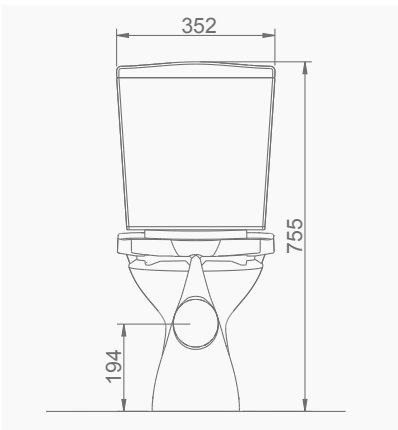

NATURA

1. **A051 NATURA ALTTAN ÇIKIŞLI KLOZET / NATURA S-TRAP CLOSE-COUPLED WC**
   A051001 KLOZET / WC PAN
   A052001 REZERVUAR / CISTERN
   AG55501 NATURA İÇ TAKIM / NATURA FLUSH MECHANISM INSIDE
   AG50004 NATURA YAVAŞ KAPANIR KLOZET KAPAĞI / NATURA SEAT & COVER SLOW CLOSE
   AG50002 NATURA KLOZET KAPAĞI / NATURA STANDART SEAT & COVER
   A051011 WC PAN / WITHOUT BIDET FUNCTION

1. **A052 NATURA ARKADAN ÇIKIŞLI KLOZET / NATURA P-TRAP CLOSE-COUPLED WC**
   A051002 KLOZET / WC PAN
   A052001 REZERVUAR / CISTERN
   AG55501 NATURA İÇ TAKIM / NATURA FLUSH MECHANISM INSIDE
   AG50004 NATURA YAVAŞ KAPANIR KLOZET KAPAĞI / NATURA SEAT & COVER SLOW CLOSE
   AG50002 NATURA KLOZET KAPAĞI / NATURA STANDART SEAT & COVER
   A051012 WC PAN / WITHOUT BIDET FUNCTION