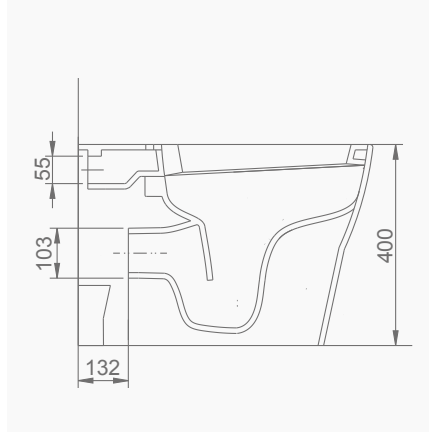

VOLCANO

VOLCANO RIM-OUT ASMA KLOZET / VOLCANO RIM-OUT WALL-HUNG WC PAN
A021111 KLOZET / WC PAN
A020011 YAVAŞ KAPANIR İNCE KAPAK / SLOW CLOSE SLIM SEAT & COVER
A021112 WC PAN / WITHOUT BIDET FUNCTION

VOLCANO YERDEN TEK PARÇA KLOZET / VOLCANO SINGLE BTW WC PAN
A021030 KLOZET / WC PAN
A020011 YAVAŞ KAPANIR İNCE KAPAK / SLOW CLOSE SLIM SEAT & COVER
A021031 WC PAN / WITHOUT BIDET FUNCTION