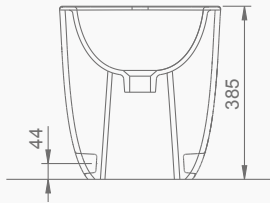

YAVAŞ KAPANIR KAPAK
SLOW CLOSE COVER

OCEAN PLUS

OCEAN PLUS ASMA KLOZET / OCEAN PLUS WALL-HUNG WC PAN

- A031111 KLOZET / WC PAN
- A030011 YAVAŞ KAPANIR İNCE KAPAK / SLOW CLOSE SLIM SEAT & COVER
- A031121 KLOZET SİYAH / WC PAN BLACK
- A030021 YAVAŞ KAPANIR İNCE KAPAK SİYAH / SLOW CLOSE SLIM SEAT BLACK & COVER
- A031123 KLOZET TURUNCU / WC PAN ORANGE
- A030031 YAVAŞ KAPANIR İNCE KAPAK TURUNCU / SLOW CLOSE SLIM SEAT ORANGE & COVER
- A031112 WC PAN / WITHOUT BIDET FUNCTION

A037001 OCEAN PLUS YERDEN BİDE OCEAN PLUS BTW BIDET