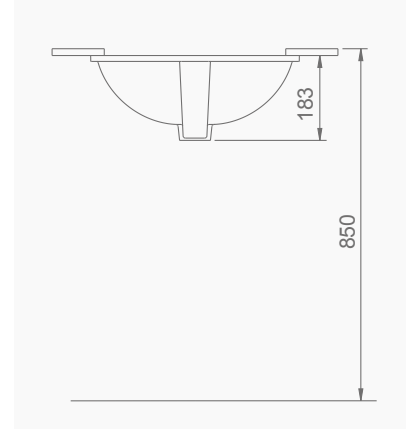

A052001
NATURA REZERVUAR (İç Takımsız)
NATURA CISTERN (Without Flush Mechanism)

NATURA

TEK PARA ÜRÜNLER

STAND-ALONE PRODUCTS

TEK PARÇA ÜRÜNLER STAND-ALONE PRODUCTS

A092001
TEZGAH ALTI OVAL LAVABO (46 cm)
UNDERCOUNTER OVAL WASHBASIN (46 cm)