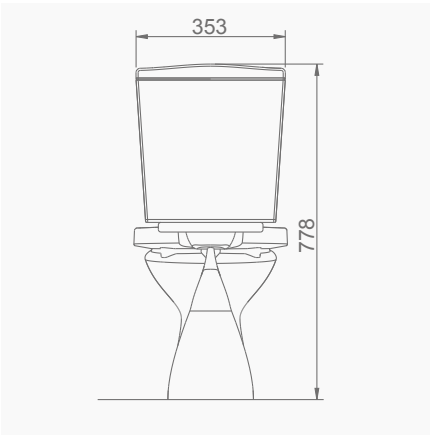

AURA LUCIDA

NATURA

IDEAL
OPTIMAL

NATURA

- A051 NATURA ALTTAN ÇIKIŞLI KLOZET / NATURA S-TRAP CLOSE-COUPLED WC**
A051001 KLOZET / WC PAN
A052001 REZERVUAR / CISTERN
AG55501 NATURA İÇ TAKIM / NATURA FLUSH MECHANISM INSIDE
AG50004 NATURA YAVAŞ KAPANIR KLOZET KAPAĞI / NATURA SEAT & COVER SLOW CLOSE
AG50002 NATURA KLOZET KAPAĞI / NATURA STANDART SEAT & COVER
A051011 WC PAN / WITHOUT BIDET FUNCTION