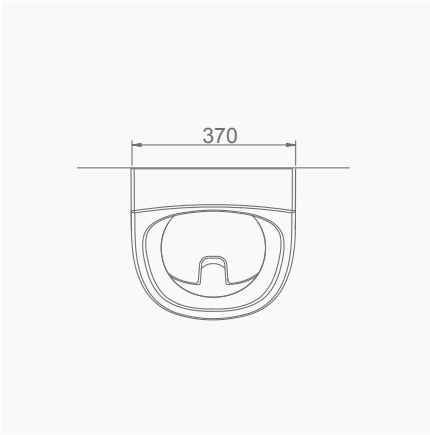

A059002
ÜSTTEN YIKAMA GİRİŞLİ PİSUVAR
TOP FLUSH INLET URINAL

A059021
ÜSTTEN YIKAMA GİRİŞLİ PİSUVAR SİYAH
TOP FLUSH INLET URINAL BLACK