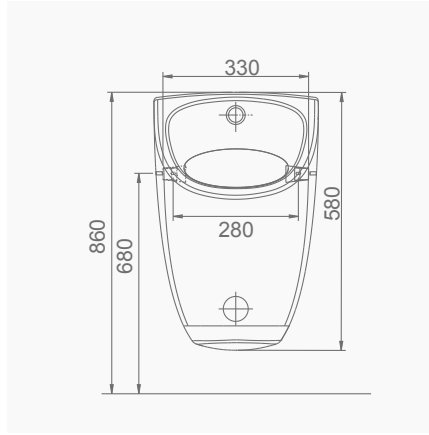

A059002
ÜSTTEN YIKAMA GİRİŞLİ PİSUVAR
TOP FLUSH INLET URINAL

A059021
ÜSTTEN YIKAMA GİRİŞLİ PİSUVAR SİYAH
TOP FLUSH INLET URINAL BLACK