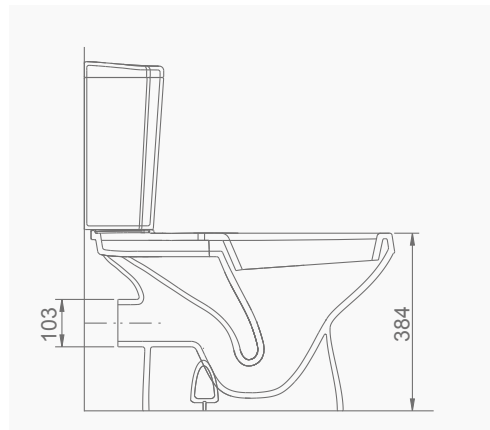

NATURA

1. **A051 NATURA ALTTAN ÇIKIŞLI KLOZET / NATURA S-TRAP CLOSE-COUPLED WC**
   A051001 KLOZET / WC PAN
   A052001 REZERVUAR / CISTERN
   AG55501 NATURA İÇ TAKIM / NATURA FLUSH MECHANISM INSIDE
   AG50004 NATURA YAVAŞ KAPANIR KLOZET KAPAĞI / NATURA SEAT & COVER SLOW CLOSE
   AG50002 NATURA KLOZET KAPAĞI / NATURA STANDART SEAT & COVER
   A051011 WC PAN / WITHOUT BIDET FUNCTION

1. **A052 NATURA ARKADAN ÇIKIŞLI KLOZET / NATURA P-TRAP CLOSE-COUPLED WC**
   A051002 KLOZET / WC PAN
   A052001 REZERVUAR / CISTERN
   AG55501 NATURA İÇ TAKIM / NATURA FLUSH MECHANISM INSIDE
   AG50004 NATURA YAVAŞ KAPANIR KLOZET KAPAĞI / NATURA SEAT & COVER SLOW CLOSE
   AG50002 NATURA KLOZET KAPAĞI / NATURA STANDART SEAT & COVER
   A051012 WC PAN / WITHOUT BIDET FUNCTION