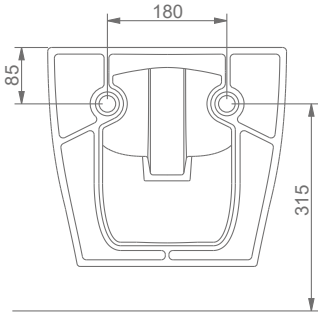

YAVAŞ KAPANIR KAPAK
SLOW CLOSE COVER

KOLAY TAK - ÇIKAR
EASY RELEASE