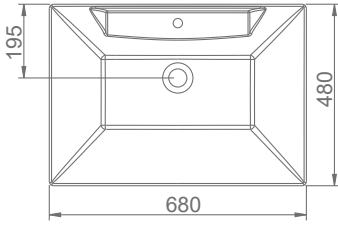

TEZGAH ÜZERİNE UYUMLU.
CAN BE USED AS COUNTERTOP.