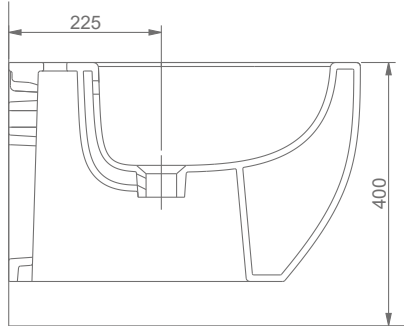

YAVAŞ KAPANIR KAPAK
SLOW CLOSE COVER

KOLAY TAK - ÇIKAR
EASY RELEASE