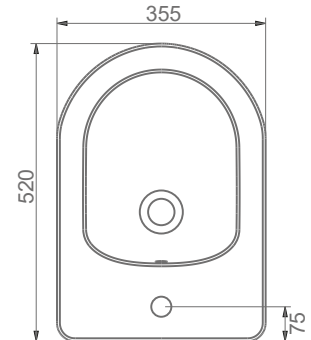

1. **A030911**
   STELLA YAVAŞ KAPANIR İNCE KLOZET KAPAĞI (Bağımsız)
   STELLA SLOW CLOSE SLIM SEAT&COVER (Spare Part)