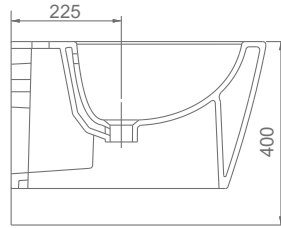

A067020
LUNA ASMA BİDE
LUNA WALL-HUNG BIDET

H95600319
ASMA BİDE MONTAJ SETİ
WALL-HUNG BIDET MOUNTING KIT

Montaj seti ile kullanılmalıdır.
Should be used with mounting kit.

A063201
LUNA FLAT LAVABO (65cm)
LUNA WASHBASIN FLAT SHELF (65cm)