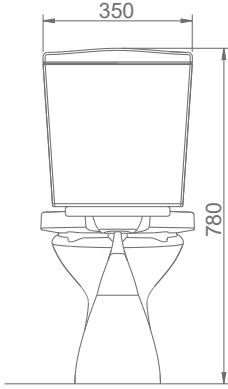

1. **A051 NATURA ALTTAN ÇIKIŞLI KLOZET / NATURA S-TRAP CLOSE-COUPLED WC**
   A051001 KLOZET / WC PAN
   A052001 REZERVUAR / CISTERN
   AG55501 NATURA İÇ TAKIM / NATURA FLUSHING MECHANISM
   AG50004 NATURA YAVAŞ KAPANIR KLOZET KAPAĞI / NATURA SEAT & COVER SLOW CLOSE
   AG50002 NATURA KLOZET KAPAĞI / NATURA STANDART SEAT & COVER
   A051011 WC PAN / WITHOUT BIDET FUNCTION