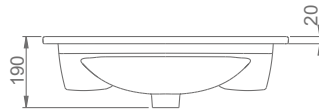

A067020
LUNA ASMA BİDE
LUNA WALL-HUNG BIDET

H95600319
ASMA BİDE MONTAJ SETİ
WALL-HUNG BIDET MOUNTING KIT

Montaj seti ile kullanılmalıdır.
Should be used with mounting kit.

A063201
LUNA FLAT LAVABO (65cm)
LUNA WASHBASIN FLAT SHELF (65cm)