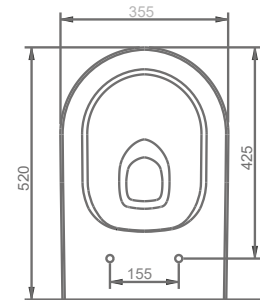

TERRA

RIM - OUT

SU TASARRUFU
WATER SAVING

SU TÜKETİMİ
WATER CONSUMPTION

KOLAY TAK - ÇIKAR
EASY RELEASE

YAVAŞ KAPANIR KAPAK
SLOW CLOSE COVER

TERRA RIM-OUT ASMA KLOZET /TERRA RIM-OUT WALL-HUNG WC PAN

A011111 KLOZET / WC PAN

A010011 YAVAŞ KAPANIR İNCE KAPAK / SLOW CLOSE SLIM SEAT & COVER

A011112 WC PAN / WITHOUT BIDET FUNCTION

SU TASARRUFU
WATER SAVING

SU TÜKETİMİ
WATER CONSUMPTION

KOLAY TAK - ÇIKAR
EASY RELEASE

YAVAŞ KAPANIR KAPAK
SLOW CLOSE COVER

TERRA YERDEN TEK PARÇA KLOZET /TERRA SINGLE BTW WC PAN

A011031 KLOZET / WC PAN

A030011 YAVAŞ KAPANIR İNCE KAPAK / SLOW CLOSE SLIM SEAT & COVER

A011032 WC PAN / WITHOUT BIDET FUNCTION