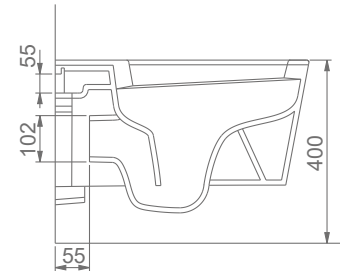

VOLCANO

SU TASARRUFU
WATER SAVING

4.5L
SU TÜKETİMİ
WATER CONSUMPTION

KOLAY TAK-ÇIKAR
EASY RELEASE

YAVAŞ KAPANIR KAPAK
SLOW CLOSE COVER

VOLCANO DUVARA TAM DAYALI KLOZET /VOLCANO BTW CLOSE-COUPLED WC

A021001 KLOZET / WC PAN

A025801 REZERVUAR / CISTERN

AG25501 VOLCANO İÇ TAKIM / VOLCANO FLUSHING MECHANISM

A020011 YAVAŞ KAPANIR İNCE KAPAK / SLOW CLOSE SLIM SEAT & COVER

A021002 WC PAN / WITHOUT BIDET FUNCTION

SU TASARRUFU
WATER SAVING

4.5L
SU TÜKETİMİ
WATER CONSUMPTION

KOLAY TAK-ÇIKAR
EASY RELEASE

YAVAŞ KAPANIR KAPAK
SLOW CLOSE COVER

VOLCANO ASMA KLOZET /VOLCANO WALL-HUNG WC PAN

A021101 KLOZET / WC PAN

A020011 YAVAŞ KAPANIR İNCE KAPAK / SLOW CLOSE SLIM SEAT & COVER

A021102 WC PAN / WITHOUT BIDET FUNCTION