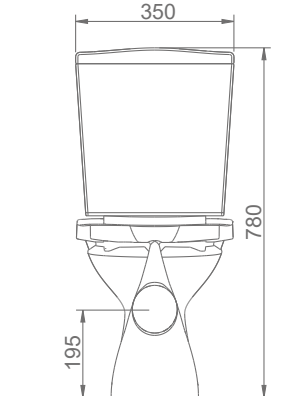

1. **A052 NATURA ARKADAN ÇIKIŞLI KLOZET / NATURA P-TRAP CLOSE-COUPLED WC**
   A051002 KLOZET / WC PAN
   A052001 REZERVUAR / CISTERN
   AG55501 NATURA İÇ TAKIM / NATURA FLUSHING MECHANISM
   AG50004 NATURA YAVAŞ KAPANIR KLOZET KAPAĞI / NATURA SEAT & COVER SLOW CLOSE
   AG50002 NATURA KLOZET KAPAĞI / NATURA STANDART SEAT & COVER
   A051012 WC PAN / WITHOUT BIDET FUNCTION