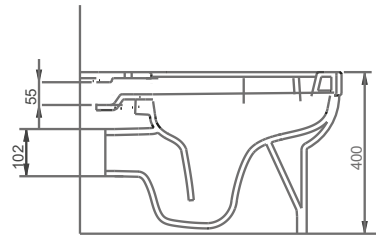

TERRA

RIM - OUT

SU TASARRUFU
WATER SAVING

SU TÜKETİMİ
WATER CONSUMPTION

KOLAY TAK - ÇIKAR
EASY RELEASE

YAVAŞ KAPANIR KAPAK
SLOW CLOSE COVER

TERRA RIM-OUT ASMA KLOZET /TERRA RIM-OUT WALL-HUNG WC PAN

A011111 KLOZET / WC PAN

A010011 YAVAŞ KAPANIR İNCE KAPAK / SLOW CLOSE SLIM SEAT & COVER

A011112 WC PAN / WITHOUT BIDET FUNCTION

SU TASARRUFU
WATER SAVING

SU TÜKETİMİ
WATER CONSUMPTION

KOLAY TAK - ÇIKAR
EASY RELEASE

YAVAŞ KAPANIR KAPAK
SLOW CLOSE COVER

TERRA YERDEN TEK PARÇA KLOZET /TERRA SINGLE BTW WC PAN

A011031 KLOZET / WC PAN

A030011 YAVAŞ KAPANIR İNCE KAPAK / SLOW CLOSE SLIM SEAT & COVER

A011032 WC PAN / WITHOUT BIDET FUNCTION