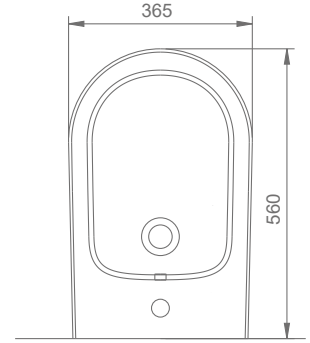

TERRA

A017001
TERRA YERDEN BIDE
TERRA BTW BIDET

A015801
TERRA - SILVA REZERVUAR
(İç Takımsız)
TERRA - SILVA CISTERN
(Without Flushing Mechanism)

A015861
TERRA - SILVA REZERVUAR MAT ANTRASİT
(İç Takımsız)
TERRA - SILVA CISTERN ANTHRACITE MATT
(Without Flushing Mechanism)