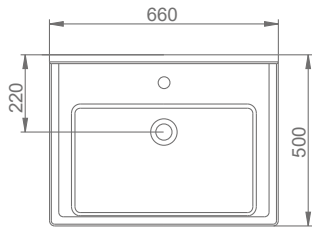

H95600319
ASMA BİDE MONTAJ SETİ
WALL-HUNG BIDET MOUNTING KIT

Montaj seti ile kullanılmalıdır.
Should be used with mounting kit.

A043101
SILVA KARE ETAJERLİ TEZGAH LAVABO (65cm)
SILVA WASHBASIN WITH EDGED SHELF (65cm)