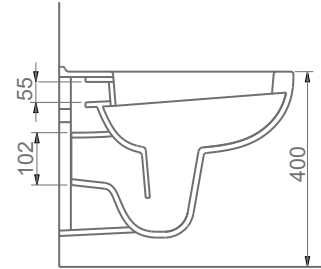

RIM - OUT

SU TASARRUFU
WATER SAVING

4.5L
SU TÜKETİMİ
WATER CONSUMPTION

KOLAY TAK - ÇIKAR
EASY RELEASE

YAVAŞ KAPANIR KAPAK
SLOW CLOSE COVER

PETITE RIM-OUT ASMA KLOZET / RIM-OUT WALL-HUNG WC PAN

A101003 KLOZET / WC PAN
AG50006 YAVAŞ KAPANIR İNCE KAPAK
SLOW CLOSE SLIM SEAT & COVER

A101004 WC PAN / WITHOUT BIDET FUNCTION