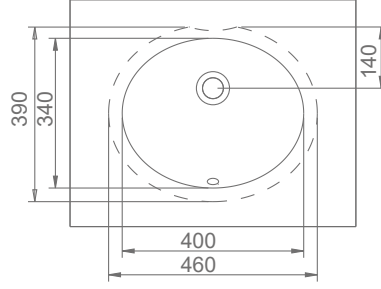

TEK PARÇA ÜRÜNLER

STAND-ALONE PRODUCTS

A002001
TEZGAH ALTI OVAL LAVABO (46 cm)
UNDERCOUNTER OVAL WASHBASIN (46 cm)

TEZGAH ALTI KULLANIMINA UYGUN.
CAN BE USED AS UNDERCOUNTER.