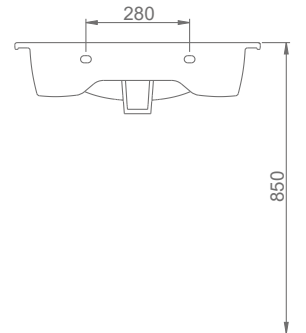

A067020
LUNA ASMA BİDE
LUNA WALL-HUNG BIDET

H95600319
ASMA BİDE MONTAJ SETİ
WALL-HUNG BIDET MOUNTING KIT

Montaj seti ile kullanılmalıdır.
Should be used with mounting kit.

A063201
LUNA FLAT LAVABO (65cm)
LUNA WASHBASIN FLAT SHELF (65cm)