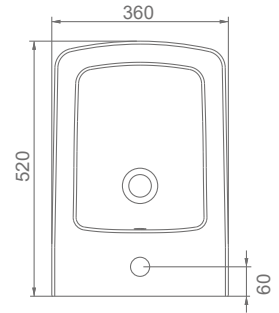

H95600319
ASMA BİDE MONTAJ SETİ
WALL-HUNG BIDET MOUNTING KIT

Montaj seti ile kullanılmalıdır.
Should be used with mounting kit.

A043101
SILVA KARE ETAJERLİ TEZGAH LAVABO (65cm)
SILVA WASHBASIN WITH EDGED SHELF (65cm)