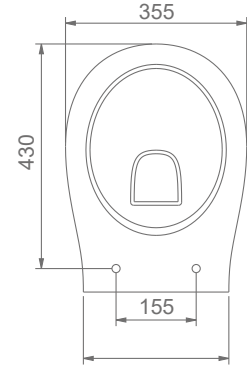

NATURA

A051003
NATURA ASMA KLOZET / NATURA WALL-HUNG WC PAN

A051040
NATURA PLUS ASMA KLOZET / NATURA PLUS WALL-HUNG WC PAN

A051041
NATURA PLUS WC PAN / WITHOUT BIDET FUNCTION

YAVAŞ KAPANIR KAPAK
SLOW CLOSE COVER

AG50004
NATURA YAVAŞ KAPANIR KAPAK
NATURA SLOW CLOSE SEAT & COVER

AG50002
NATURA KLOZET KAPAĞI
NATURA SEAT & COVER

A052001
NATURA REZERVUAR (İç Takımsız)
NATURA CISTERN (Without Flushing Mechanism)