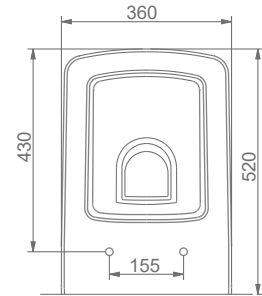

SILVA ASMA KLOZET / SILVA WALL-HUNG WC PAN

A041040 BEYAZ KLOZET
WC PAN WHITE

A040001 YAVAŞ KAPANIR İNCE KAPAK
SLOW CLOSE SLIM SEAT & COVER

A041041 WC PAN
WITHOUT BIDET FUNCTION

A041044 TURUNCU KLOZET
WC PAN ORANGE

A040031 YAVAŞ KAPANIR İNCE KAPAK
TURUNCU
SLOW CLOSE SLIM SEAT & COVER
ORANGE

A041049 WC PAN ORANGE GLOSSY
WITHOUT BIDET FUNCTION

A041043 SİYAH KLOZET
WC PAN BLACK

A040011 YAVAŞ KAPANIR İNCE KAPAK
SİYAH
SLOW CLOSE SLIM SEAT & COVER
BLACK

A041042 WC PAN BLACK GLOSSY
WITHOUT BIDET FUNCTION

A041045 KIRMIZI KLOZET
WC PAN RED

A040041 YAVAŞ KAPANIR İNCE KAPAK
KIRMIZI
SLOW CLOSE SLIM SEAT & COVER
RED

A041048 WC PAN RED GLOSSY
WITHOUT BIDET FUNCTION

A041046 KAHVE KLOZET
WC PAN BROWN

A040051 YAVAŞ KAPANIR İNCE KAPAK
KAHVE
SLOW CLOSE SLIM SEAT & COVER
BROWN

A041047 WC PAN BROWN GLOSSY
WITHOUT BIDET FUNCTION