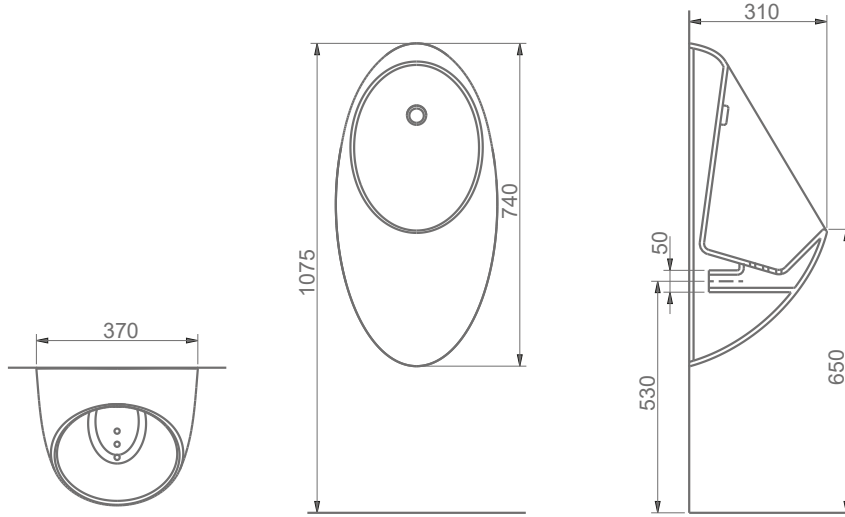

**HILL FOTOSELLİ PİSUVAR TEMMUZ 2020'DE ÜRETİLECEKTİR.
HILL URINAL WITH PHOTOCELL WILL BE PRODUCED IN JULY 2020.