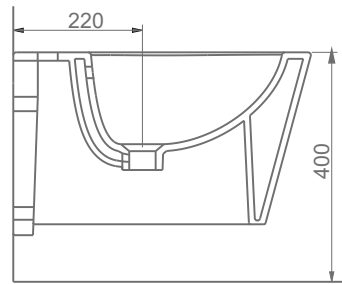

1. **A030911**
   STELLA YAVAŞ KAPANIR İNCE KLOZET KAPAĞI (Bağımsız)
   STELLA SLOW CLOSE SLIM SEAT&COVER (Spare Part)