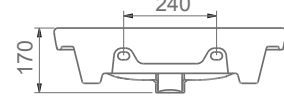

TEZGAH ÜSTÜ KULLANIMA VE DUVARA MONTAJA UYGUN.
CAN BE USED AS COUNTERTOP AND WITH WALL MOUNTING.