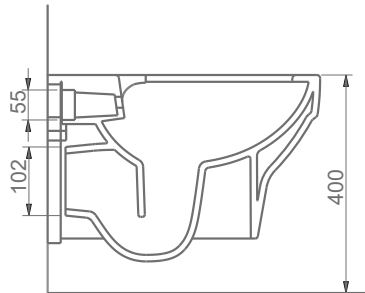

BOLD RIM-OUT DUVARA TAM DAYALI KLOZET /BTW RIM-OUT CLOSE-COUPLED WC

- A091030 KLOZET / WC PAN
- A095001 REZERVUAR / CISTERN
- AG15501 İÇ TAKIM / FLUSHING MECHANISM
- A090001 YAVAŞ KAPANIR İNCE KAPAK /SLOW CLOSE SLIM SEAT & COVER
- A091032 WC PAN / WITHOUT BIDET FUNCTION

BOLD RIM-OUT ASMA KLOZET / BOLD RIM-OUT WALL-HUNG WC PAN

- A091001 KLOZET / WC PAN
- A090001 YAVAŞ KAPANIR İNCE KAPAK / SLOW CLOSE SLIM SEAT & COVER
- A091002 WC PAN / WITHOUT BIDET FUNCTION