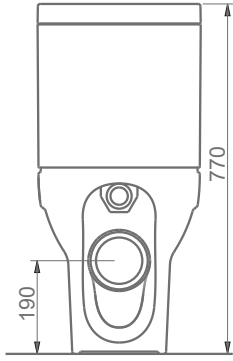

BOLD RIM-OUT ASMA KLOZET / BOLD RIM-OUT WALL-HUNG WC PAN

- A091001 KLOZET / WC PAN
- A090001 YAVAŞ KAPANIR İNCE KAPAK / SLOW CLOSE SLIM SEAT & COVER
- A091002 WC PAN / WITHOUT BIDET FUNCTION