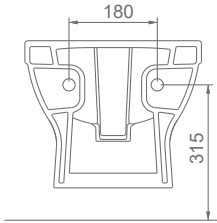

H95600319
ASMA BİDE MONTAJ SETİ
WALL-HUNG BIDET MOUNTING KIT

Montaj seti ile kullanılmalıdır.
Should be used with mounting kit.

A043101
SILVA KARE ETAJERLİ TEZGAH LAVABO (65cm)
SILVA WASHBASIN WITH EDGED SHELF (65cm)