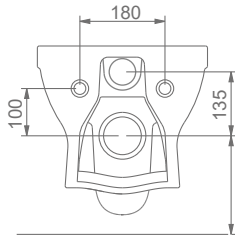

SILVA ASMA KLOZET / SILVA WALL-HUNG WC PAN

A041040 BEYAZ KLOZET
WC PAN WHITE

A040001 YAVAŞ KAPANIR İNCE KAPAK
SLOW CLOSE SLIM SEAT & COVER

A041041 WC PAN
WITHOUT BIDET FUNCTION

A041044 TURUNCU KLOZET
WC PAN ORANGE

A040031 YAVAŞ KAPANIR İNCE KAPAK
TURUNCU
SLOW CLOSE SLIM SEAT & COVER
ORANGE

A041049 WC PAN ORANGE GLOSSY
WITHOUT BIDET FUNCTION

A041043 SİYAH KLOZET
WC PAN BLACK

A040011 YAVAŞ KAPANIR İNCE KAPAK
SİYAH
SLOW CLOSE SLIM SEAT & COVER
BLACK

A041042 WC PAN BLACK GLOSSY
WITHOUT BIDET FUNCTION

A041045 KIRMIZI KLOZET
WC PAN RED

A040041 YAVAŞ KAPANIR İNCE KAPAK
KIRMIZI
SLOW CLOSE SLIM SEAT & COVER
RED

A041048 WC PAN RED GLOSSY
WITHOUT BIDET FUNCTION

A041046 KAHVE KLOZET
WC PAN BROWN

A040051 YAVAŞ KAPANIR İNCE KAPAK
KAHVE
SLOW CLOSE SLIM SEAT & COVER
BROWN

A041047 WC PAN BROWN GLOSSY
WITHOUT BIDET FUNCTION