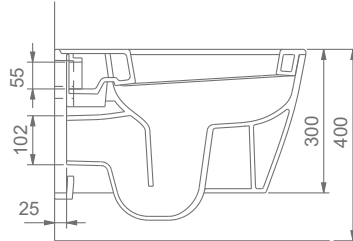

A061002 WC PAN / WITHOUT BIDET FUNCTION

LUNA ASMA KLOZET - LUNA WALL-HUNG WC PAN

A061040 KLOZET / WC PAN

A040001 YAVAŞ KAPANIR İNCE KAPAK / SLOW CLOSE SLIM SEAT & COVER

A061041 WC PAN / WITHOUT BIDET FUNCTION