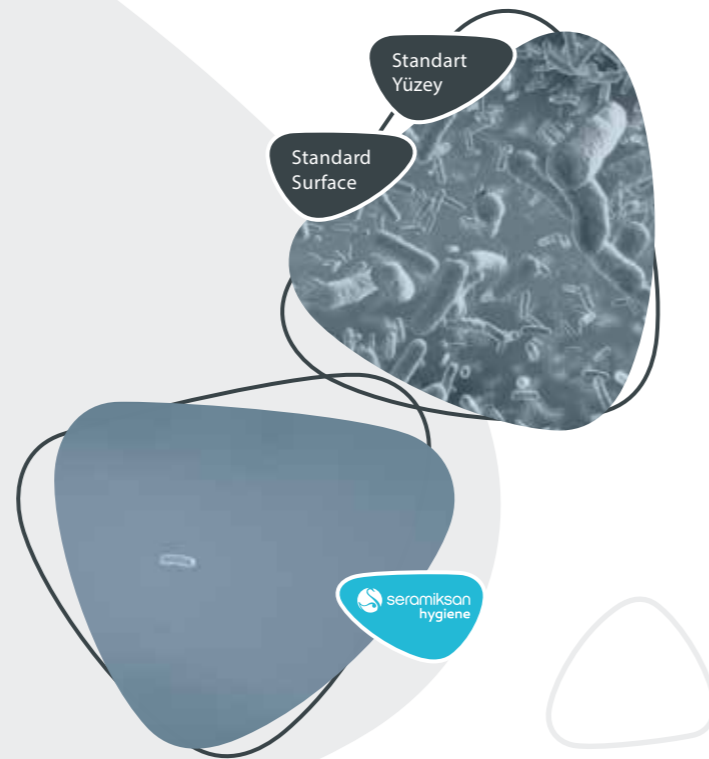

DOĞA DOSTU HİJYEN

ECO-FRIENDLY HYGIENE

Tüm hizmetlerinin temelinde sağlıklı mekanlar ve sürdürülebilir bir çevre bulunan Seramiksan, daha temiz, güvenli, sağlıklı ve doğa dostu ürünler sunmayı sürdürüyor.

Seramiksan, which has healthy places and a sustainable environment at the basis of all its services, keeps offering cleaner, safer, healthier and eco-friendlier products.

HESAPLI HİJYEN

ECONOMICAL HYGIENE

Seramiksan Hygiene teknolojisinin kullanıldığı tüm ürünler, minimum su ve deterjan miktarı ile maksimum hijyen sağlıyor. Böylece aile bütçeniz için gerçek tasarruf sunuyor.

All products in which Seramiksan Hygiene technology is used provide maximum hygiene with minimum amount of water and detergent. Thus, they offer real saving for your family budget.

Seramiksan; 1 Mart 2020 itibarıyla tüm seramik sağlık gereçleri ürünlerini Seramiksan Hygiene sırlı üretmektedir. Bu ürünler, kodların sonunda "H" ibaresi ile belirtilmektedir.

Seramiksan has been producing its all ceramic sanitary ware products with the professional secret Seramiksan Hygiene as of 1st of March 2020. These products are market with letter "H" at the end of the codes.

UZMAN HİJYEN

EXPERT HYGIENE

Türk Akreditasyon Kurumu tarafından akredite, bağımsız laboratuvar SANİTER ve Alman Hohenstein Enstitüsü tarafından test edilip onaylanan Seramiksan, hygiene teknolojisi ile uzmanlığını ürünlerine yansıtıyor.

Seramiksan, which has been accredited by the Turkish Accreditation Agency and tested and approved by the independent laboratory SANİTER and German Hohenstein Institute, reflects its expertise on its products with its hygiene technology.