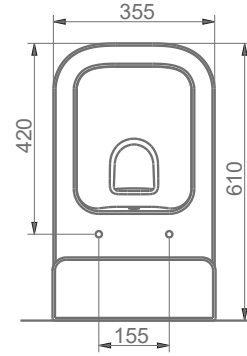

BOLD RIM-OUT ASMA KLOZET / BOLD RIM-OUT WALL-HUNG WC PAN

- A091001 KLOZET / WC PAN
- A090001 YAVAŞ KAPANIR İNCE KAPAK / SLOW CLOSE SLIM SEAT & COVER
- A091002 WC PAN / WITHOUT BIDET FUNCTION