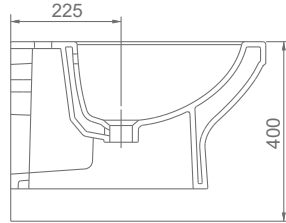

Montaj seti ile kullanılmalıdır.
Should be used with mounting kit.