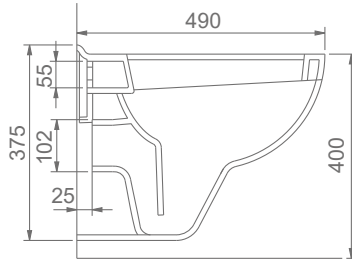

NATURA

A051003
NATURA ASMA KLOZET / NATURA WALL-HUNG WC PAN

A051040
NATURA PLUS ASMA KLOZET / NATURA PLUS WALL-HUNG WC PAN

A051041
NATURA PLUS WC PAN / WITHOUT BIDET FUNCTION

YAVAŞ KAPANIR KAPAK
SLOW CLOSE COVER

AG50004
NATURA YAVAŞ KAPANIR KAPAK
NATURA SLOW CLOSE SEAT & COVER

AG50002
NATURA KLOZET KAPAĞI
NATURA SEAT & COVER

A052001
NATURA REZERVUAR (İç Takımsız)
NATURA CISTERN (Without Flushing Mechanism)