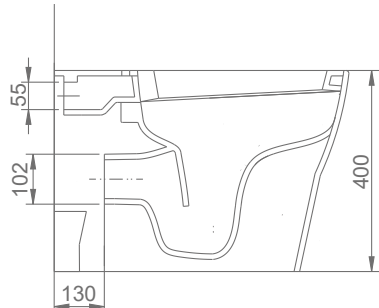

VOLCANO

VOLCANO RIM-OUT ASMA KLOZET /VOLCANO RIM-OUT WALL-HUNG WC PAN
A021111 KLOZET / WC PAN
A020011 YAVAŞ KAPANIR İNCE KAPAK / SLOW CLOSE SLIM SEAT & COVER
A021112 WC PAN / WITHOUT BIDET FUNCTION

VOLCANO YERDEN TEK PARÇA KLOZET / VOLCANO SINGLE BTW WC PAN
A021030 KLOZET / WC PAN
A020011 YAVAŞ KAPANIR İNCE KAPAK / SLOW CLOSE SLIM SEAT & COVER
A021031 WC PAN / WITHOUT BIDET FUNCTION