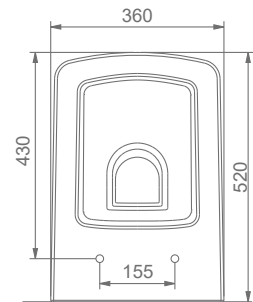

A067020
LUNA ASMA BİDE
LUNA WALL-HUNG BIDET

H95600319
ASMA BİDE MONTAJ SETİ
WALL-HUNG BIDET MOUNTING KIT

Montaj seti ile kullanılmalıdır.
Should be used with mounting kit.

A063201
LUNA FLAT LAVABO (65cm)
LUNA WASHBASIN FLAT SHELF (65cm)