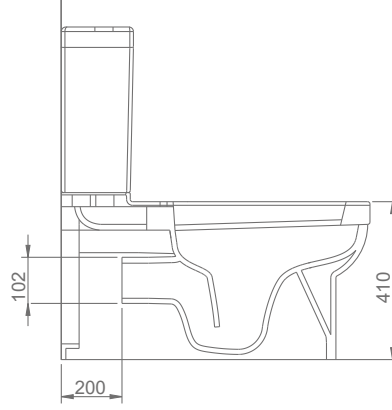

TERRA

TERRA DUVARA TAM DAYALI KLOZET /
TERRA BTW CLOSE-COUPLED WC

A011001 KLOZET / WC PAN
A011161 KLOZET MAT ANTRASİT
WC PAN ANTHRACITE MATT

A015801 REZERVUAR / CISTERN
A015861 REZERVUAR MAT ANTRASİT /
CISTERN ANTHRACITE MATT

AG15501 TERRA İÇ TAKIM /
TERRA FLUSHING MECHANISM

A010011 YAVAŞ KAPANIR İNCE KAPAK /
SLOW CLOSE SLIM SEAT & COVER

A010021 YAVAŞ KAPANIR İNCE KAPAK ANTRASİT /
SLOW CLOSE SLIM SEAT & COVER ANTHRACITE

A011002 WC PAN / WITHOUT BIDET FUNCTION

A011162 WC PAN MATT ANTHRACITE /
WITHOUT BIDET FUNCTION

TERRA ASMA KLOZET /TERRA WALL-HUNG WC PAN

A011101 KLOZET / WC PAN

A010011 YAVAŞ KAPANIR İNCE KAPAK / SLOW CLOSE SLIM SEAT & COVER

A011102 WC PAN / WITHOUT BIDET FUNCTION