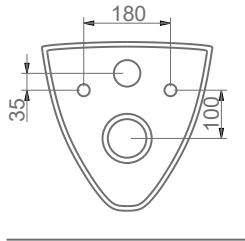

seramiksan

VİTRİFİYE
SANITARY WARE - 31