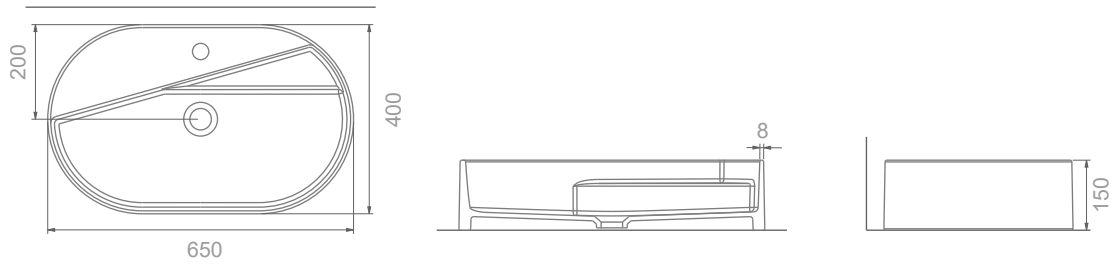

TEZGAH ÜSTÜ KULLANIMA UYGUN.
CAN BE USED AS COUNTERTOP.