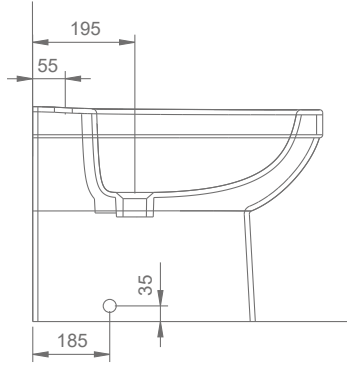

TERRA

A017001
TERRA YERDEN BIDE
TERRA BTW BIDET

A015801
TERRA - SILVA REZERVUAR
(İç Takımsız)
TERRA - SILVA CISTERN
(Without Flushing Mechanism)

A015861
TERRA - SILVA REZERVUAR MAT ANTRASİT
(İç Takımsız)
TERRA - SILVA CISTERN ANTHRACITE MATT
(Without Flushing Mechanism)