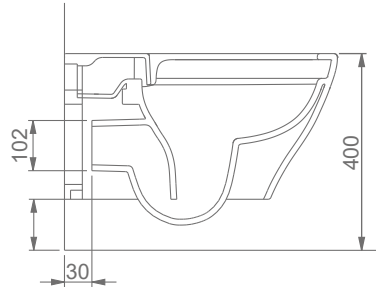

VOLCANO YERDEN TEK PARÇA KLOZET / VOLCANO SINGLE BTW WC PAN
A021030 KLOZET / WC PAN
A020011 YAVAŞ KAPANIR İNCE KAPAK / SLOW CLOSE SLIM SEAT & COVER
A021031 WC PAN / WITHOUT BIDET FUNCTION