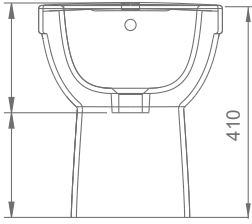

TERRA

A017001
TERRA YERDEN BIDE
TERRA BTW BIDET

A015801
TERRA - SILVA REZERVUAR
(İç Takımsız)
TERRA - SILVA CISTERN
(Without Flushing Mechanism)

A015861
TERRA - SILVA REZERVUAR MAT ANTRASİT
(İç Takımsız)
TERRA - SILVA CISTERN ANTHRACITE MATT
(Without Flushing Mechanism)