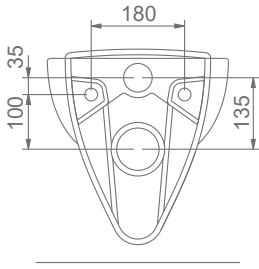

NATURA

A051003
NATURA ASMA KLOZET / NATURA WALL-HUNG WC PAN

A051040
NATURA PLUS ASMA KLOZET / NATURA PLUS WALL-HUNG WC PAN

A051041
NATURA PLUS WC PAN / WITHOUT BIDET FUNCTION

YAVAŞ KAPANIR KAPAK
SLOW CLOSE COVER

AG50004
NATURA YAVAŞ KAPANIR KAPAK
NATURA SLOW CLOSE SEAT & COVER

AG50002
NATURA KLOZET KAPAĞI
NATURA SEAT & COVER

A052001
NATURA REZERVUAR (İç Takımsız)
NATURA CISTERN (Without Flushing Mechanism)