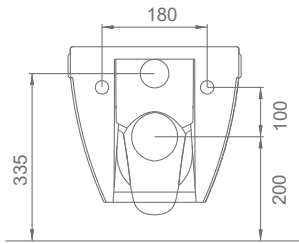

TERRA

TERRA DUVARA TAM DAYALI KLOZET /
TERRA BTW CLOSE-COUPLED WC

A011001 KLOZET / WC PAN
A011161 KLOZET MAT ANTRASİT
WC PAN ANTHRACITE MATT

A015801 REZERVUAR / CISTERN
A015861 REZERVUAR MAT ANTRASİT /
CISTERN ANTHRACITE MATT

AG15501 TERRA İÇ TAKIM /
TERRA FLUSHING MECHANISM

A010011 YAVAŞ KAPANIR İNCE KAPAK /
SLOW CLOSE SLIM SEAT & COVER

A010021 YAVAŞ KAPANIR İNCE KAPAK ANTRASİT /
SLOW CLOSE SLIM SEAT & COVER ANTHRACITE

A011002 WC PAN / WITHOUT BIDET FUNCTION

A011162 WC PAN MATT ANTHRACITE /
WITHOUT BIDET FUNCTION

TERRA ASMA KLOZET /TERRA WALL-HUNG WC PAN

A011101 KLOZET / WC PAN

A010011 YAVAŞ KAPANIR İNCE KAPAK / SLOW CLOSE SLIM SEAT & COVER

A011102 WC PAN / WITHOUT BIDET FUNCTION