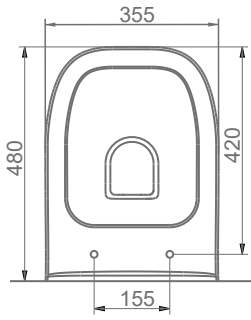

RIM - OUT

SU TASARRUFU
WATER SAVING

4.5L
SU TÜKETİMİ
WATER CONSUMPTION

KOLAY TAK - ÇIKAR
EASY RELEASE

YAVAŞ KAPANIR KAPAK
SLOW CLOSE COVER

PETITE RIM-OUT ASMA KLOZET / RIM-OUT WALL-HUNG WC PAN

A101003 KLOZET / WC PAN
AG50006 YAVAŞ KAPANIR İNCE KAPAK
SLOW CLOSE SLIM SEAT & COVER

A101004 WC PAN / WITHOUT BIDET FUNCTION