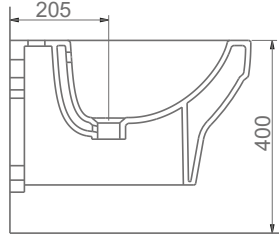

A095001
BOLD REZERVUAR (İç Takımsız)
BOLD CISTERN (Without Flushing Mechanism)