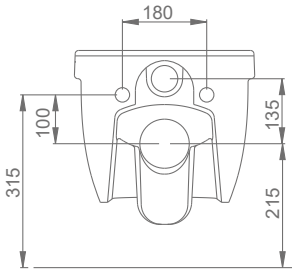

SU TASARRUFU
WATER SAVING

SU TÜKETİMİ
WATER CONSUMPTION

KOLAY TAK - ÇIKAR
EASY RELEASE

YAVAŞ KAPANIR KAPAK
SLOW CLOSE COVER

TERRA YERDEN TEK PARÇA KLOZET /TERRA SINGLE BTW WC PAN

A011031 KLOZET / WC PAN

A030011 YAVAŞ KAPANIR İNCE KAPAK / SLOW CLOSE SLIM SEAT & COVER

A011032 WC PAN / WITHOUT BIDET FUNCTION