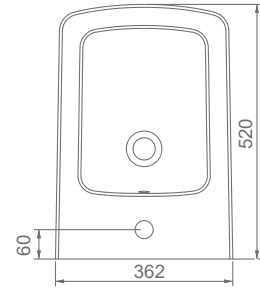

A067020
LUNA ASMA BİDE
LUNA WALL-HUNG BIDET

H95600319
ASMA BİDE MONTAJ SETİ
WALL-HUNG BIDET MOUNTING KIT

Montaj seti ile kullanılmalıdır.
Should be used with mounting kit.

A063201
LUNA FLAT LAVABO (65cm)
LUNA WASHBASIN FLAT SHELF (65cm)