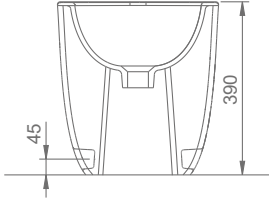

A030051 YAVAŞ KAPANIR İNCE KAPAK KAHVE
SLOW CLOSE SLIM SEAT & COVER BROWN

A031117 WC PAN BROWN /
WITHOUT BIDET FUNCTION

OCEAN PLUS

A037001
OCEAN PLUS YERDEN BİDE
OCEAN PLUS BTW BIDET

A037020
OCEAN PLUS ASMA BİDE
OCEAN PLUS WALL-HUNG BIDET