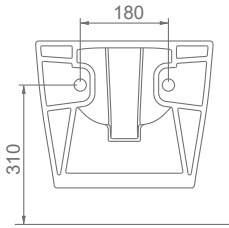

A067020
LUNA ASMA BİDE
LUNA WALL-HUNG BIDET

H95600319
ASMA BİDE MONTAJ SETİ
WALL-HUNG BIDET MOUNTING KIT

Montaj seti ile kullanılmalıdır.
Should be used with mounting kit.

A063201
LUNA FLAT LAVABO (65cm)
LUNA WASHBASIN FLAT SHELF (65cm)