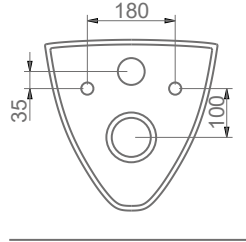

RIM - OUT

SU TASARRUFU
WATER SAVING

4.5L
SU TÜKETİMİ
WATER CONSUMPTION

KOLAY TAK - ÇIKAR
EASY RELEASE

YAVAŞ KAPANIR KAPAK
SLOW CLOSE COVER

PETITE RIM-OUT ASMA KLOZET / RIM-OUT WALL-HUNG WC PAN

A101003 KLOZET / WC PAN
AG50006 YAVAŞ KAPANIR İNCE KAPAK
SLOW CLOSE SLIM SEAT & COVER

A101004 WC PAN / WITHOUT BIDET FUNCTION