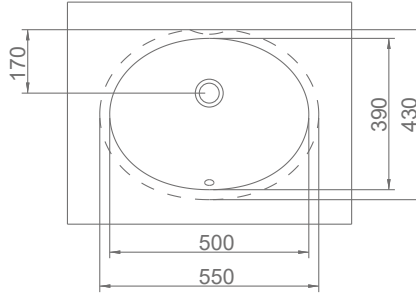

A053011
TEZGAH ALTI OVAL LAVABO (55 cm)
UNDERCOUNTER OVAL WASHBASIN (55 cm)

TEZGAH ALTI KULLANIMINA UYGUN.
CAN BE USED AS UNDERCOUNTER.