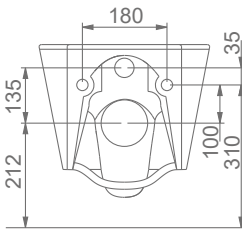

VOLCANO

SU TASARRUFU
WATER SAVING

4.5L
SU TÜKETİMİ
WATER CONSUMPTION

KOLAY TAK-ÇIKAR
EASY RELEASE

YAVAŞ KAPANIR KAPAK
SLOW CLOSE COVER

VOLCANO DUVARA TAM DAYALI KLOZET /VOLCANO BTW CLOSE-COUPLED WC

A021001 KLOZET / WC PAN

A025801 REZERVUAR / CISTERN

AG25501 VOLCANO İÇ TAKIM / VOLCANO FLUSHING MECHANISM

A020011 YAVAŞ KAPANIR İNCE KAPAK / SLOW CLOSE SLIM SEAT & COVER

A021002 WC PAN / WITHOUT BIDET FUNCTION

SU TASARRUFU
WATER SAVING

4.5L
SU TÜKETİMİ
WATER CONSUMPTION

KOLAY TAK-ÇIKAR
EASY RELEASE

YAVAŞ KAPANIR KAPAK
SLOW CLOSE COVER

VOLCANO ASMA KLOZET /VOLCANO WALL-HUNG WC PAN

A021101 KLOZET / WC PAN

A020011 YAVAŞ KAPANIR İNCE KAPAK / SLOW CLOSE SLIM SEAT & COVER

A021102 WC PAN / WITHOUT BIDET FUNCTION