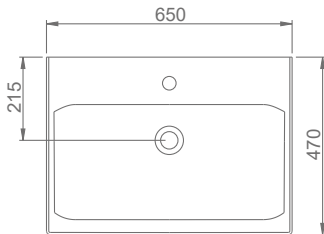

A067020
LUNA ASMA BİDE
LUNA WALL-HUNG BIDET

H95600319
ASMA BİDE MONTAJ SETİ
WALL-HUNG BIDET MOUNTING KIT

Montaj seti ile kullanılmalıdır.
Should be used with mounting kit.

A063201
LUNA FLAT LAVABO (65cm)
LUNA WASHBASIN FLAT SHELF (65cm)