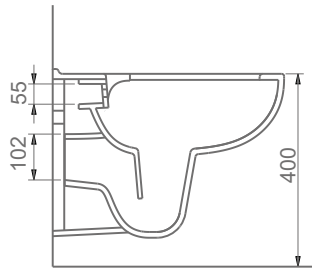

seramiksan

VİTRİFİYE
SANITARY WARE - 31