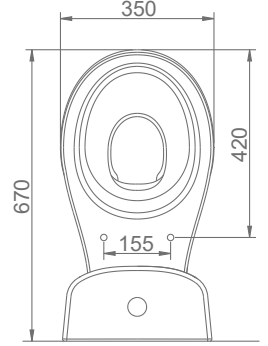

1. **A051 NATURA ALTTAN ÇIKIŞLI KLOZET / NATURA S-TRAP CLOSE-COUPLED WC**
   A051001 KLOZET / WC PAN
   A052001 REZERVUAR / CISTERN
   AG55501 NATURA İÇ TAKIM / NATURA FLUSHING MECHANISM
   AG50004 NATURA YAVAŞ KAPANIR KLOZET KAPAĞI / NATURA SEAT & COVER SLOW CLOSE
   AG50002 NATURA KLOZET KAPAĞI / NATURA STANDART SEAT & COVER
   A051011 WC PAN / WITHOUT BIDET FUNCTION