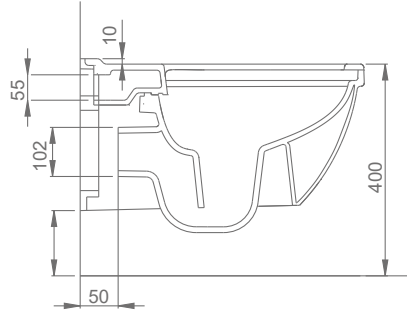

TERRA

RIM - OUT

SU TASARRUFU
WATER SAVING

SU TÜKETİMİ
WATER CONSUMPTION

KOLAY TAK - ÇIKAR
EASY RELEASE

YAVAŞ KAPANIR KAPAK
SLOW CLOSE COVER

TERRA RIM-OUT ASMA KLOZET /TERRA RIM-OUT WALL-HUNG WC PAN

A011111 KLOZET / WC PAN

A010011 YAVAŞ KAPANIR İNCE KAPAK / SLOW CLOSE SLIM SEAT & COVER

A011112 WC PAN / WITHOUT BIDET FUNCTION

SU TASARRUFU
WATER SAVING

SU TÜKETİMİ
WATER CONSUMPTION

KOLAY TAK - ÇIKAR
EASY RELEASE

YAVAŞ KAPANIR KAPAK
SLOW CLOSE COVER

TERRA YERDEN TEK PARÇA KLOZET /TERRA SINGLE BTW WC PAN

A011031 KLOZET / WC PAN

A030011 YAVAŞ KAPANIR İNCE KAPAK / SLOW CLOSE SLIM SEAT & COVER

A011032 WC PAN / WITHOUT BIDET FUNCTION