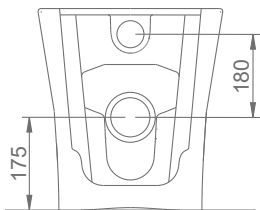

VOLCANO

VOLCANO RIM-OUT ASMA KLOZET /VOLCANO RIM-OUT WALL-HUNG WC PAN
A021111 KLOZET / WC PAN
A020011 YAVAŞ KAPANIR İNCE KAPAK / SLOW CLOSE SLIM SEAT & COVER
A021112 WC PAN / WITHOUT BIDET FUNCTION

VOLCANO YERDEN TEK PARÇA KLOZET / VOLCANO SINGLE BTW WC PAN
A021030 KLOZET / WC PAN
A020011 YAVAŞ KAPANIR İNCE KAPAK / SLOW CLOSE SLIM SEAT & COVER
A021031 WC PAN / WITHOUT BIDET FUNCTION