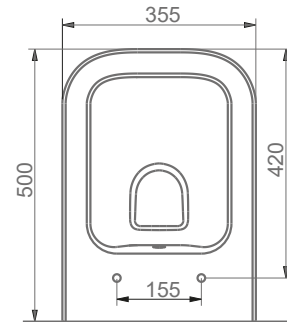

BOLD RIM-OUT DUVARA TAM DAYALI KLOZET /BTW RIM-OUT CLOSE-COUPLED WC

- A091030 KLOZET / WC PAN
- A095001 REZERVUAR / CISTERN
- AG15501 İÇ TAKIM / FLUSHING MECHANISM
- A090001 YAVAŞ KAPANIR İNCE KAPAK /SLOW CLOSE SLIM SEAT & COVER
- A091032 WC PAN / WITHOUT BIDET FUNCTION

BOLD RIM-OUT ASMA KLOZET / BOLD RIM-OUT WALL-HUNG WC PAN

- A091001 KLOZET / WC PAN
- A090001 YAVAŞ KAPANIR İNCE KAPAK / SLOW CLOSE SLIM SEAT & COVER
- A091002 WC PAN / WITHOUT BIDET FUNCTION