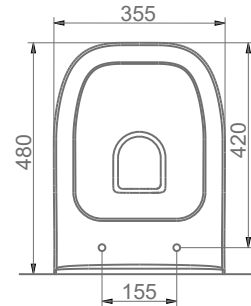

seramiksan

VİTRİFİYE
SANITARY WARE - 31