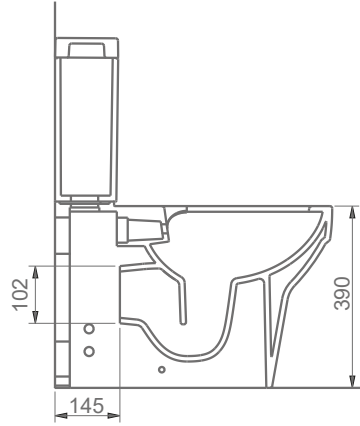

BOLD RIM-OUT ASMA KLOZET / BOLD RIM-OUT WALL-HUNG WC PAN

- A091001 KLOZET / WC PAN
- A090001 YAVAŞ KAPANIR İNCE KAPAK / SLOW CLOSE SLIM SEAT & COVER
- A091002 WC PAN / WITHOUT BIDET FUNCTION