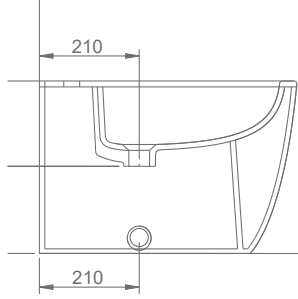

A030051 YAVAŞ KAPANIR İNCE KAPAK KAHVE
SLOW CLOSE SLIM SEAT & COVER BROWN

A031117 WC PAN BROWN /
WITHOUT BIDET FUNCTION

OCEAN PLUS

A037001
OCEAN PLUS YERDEN BİDE
OCEAN PLUS BTW BIDET

A037020
OCEAN PLUS ASMA BİDE
OCEAN PLUS WALL-HUNG BIDET