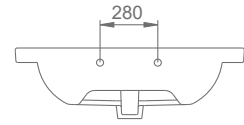

H95600319
ASMA BİDE MONTAJ SETİ
WALL-HUNG BIDET MOUNTING KIT

Montaj seti ile kullanılmalıdır.
Should be used with mounting kit.

A043101
SILVA KARE ETAJERLİ TEZGAH LAVABO (65cm)
SILVA WASHBASIN WITH EDGED SHELF (65cm)