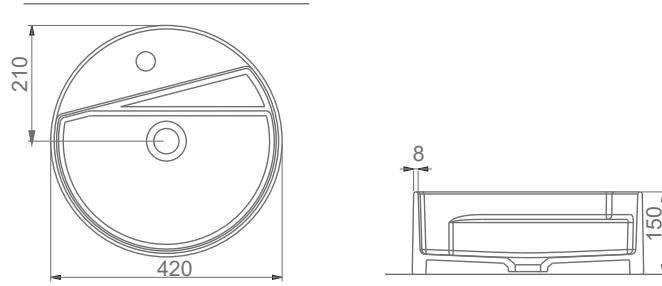

- A127020**
STELLA ASMA BİDE
STELLA WALL-HUNG BIDET

- A030911**
STELLA YAVAŞ KAPANIR İNCE KLOZET KAPAĞI (Bağımsız)
STELLA SLOW CLOSE SLIM SEAT&COVER (Spare Part)

LIVELLO

A114010
LIVELLO TEZGAHÜSTÜ YUVARLAK BATARYA DELİKLİ LAVABO (42cm)
LIVELLO ROUND WASHBASIN WITH TOP HOLE (42cm)