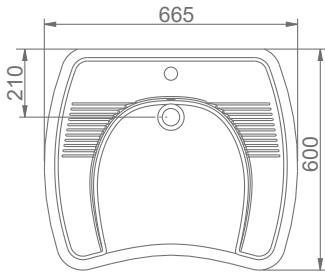

BEDENSEL ENGELLİ DISABLED

A051090 BEDENSEL ENGELLİ KLOZET / DISABLED CLOSE COUPLET WC
A052001 REZERVUAR / CISTERN
AG55501 İÇ TAKIM / FLUSHING MECHANISM
AG50004 YAVAŞ KAPANIR KLOZET KAPAĞI / SEAT & COVER SLOW CLOSE
AG50002 KLOZET KAPAĞI / STANDART SEAT & COVER

A051091 WC PAN / WITHOUT BIDET FUNCTION

A052067
BEDENSEL ENGELLİ LAVABO
DISABLED WASHBASIN