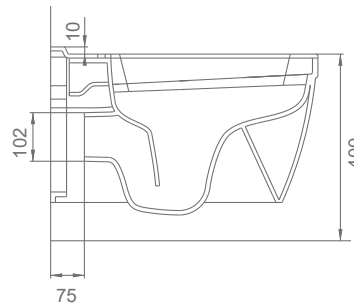

TERRA

TERRA DUVARA TAM DAYALI KLOZET /
TERRA BTW CLOSE-COUPLED WC

A011001 KLOZET / WC PAN
A011161 KLOZET MAT ANTRASİT
WC PAN ANTHRACITE MATT

A015801 REZERVUAR / CISTERN
A015861 REZERVUAR MAT ANTRASİT /
CISTERN ANTHRACITE MATT

AG15501 TERRA İÇ TAKIM /
TERRA FLUSHING MECHANISM

A010011 YAVAŞ KAPANIR İNCE KAPAK /
SLOW CLOSE SLIM SEAT & COVER

A010021 YAVAŞ KAPANIR İNCE KAPAK ANTRASİT /
SLOW CLOSE SLIM SEAT & COVER ANTHRACITE

A011002 WC PAN / WITHOUT BIDET FUNCTION

A011162 WC PAN MATT ANTHRACITE /
WITHOUT BIDET FUNCTION

TERRA ASMA KLOZET /TERRA WALL-HUNG WC PAN

A011101 KLOZET / WC PAN

A010011 YAVAŞ KAPANIR İNCE KAPAK / SLOW CLOSE SLIM SEAT & COVER

A011102 WC PAN / WITHOUT BIDET FUNCTION