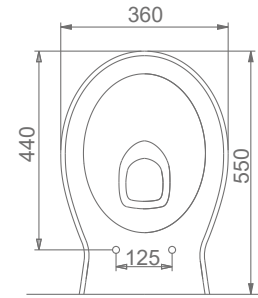

VOLCANO

SU TASARRUFU
WATER SAVING

4.5L
SU TÜKETİMİ
WATER CONSUMPTION

KOLAY TAK-ÇIKAR
EASY RELEASE

YAVAŞ KAPANIR KAPAK
SLOW CLOSE COVER

VOLCANO DUVARA TAM DAYALI KLOZET /VOLCANO BTW CLOSE-COUPLED WC

A021001 KLOZET / WC PAN

A025801 REZERVUAR / CISTERN

AG25501 VOLCANO İÇ TAKIM / VOLCANO FLUSHING MECHANISM

A020011 YAVAŞ KAPANIR İNCE KAPAK / SLOW CLOSE SLIM SEAT & COVER

A021002 WC PAN / WITHOUT BIDET FUNCTION

SU TASARRUFU
WATER SAVING

4.5L
SU TÜKETİMİ
WATER CONSUMPTION

KOLAY TAK-ÇIKAR
EASY RELEASE

YAVAŞ KAPANIR KAPAK
SLOW CLOSE COVER

VOLCANO ASMA KLOZET /VOLCANO WALL-HUNG WC PAN

A021101 KLOZET / WC PAN

A020011 YAVAŞ KAPANIR İNCE KAPAK / SLOW CLOSE SLIM SEAT & COVER

A021102 WC PAN / WITHOUT BIDET FUNCTION