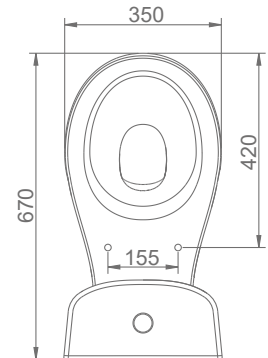

1. **A052 NATURA ARKADAN ÇIKIŞLI KLOZET / NATURA P-TRAP CLOSE-COUPLED WC**
   A051002 KLOZET / WC PAN
   A052001 REZERVUAR / CISTERN
   AG55501 NATURA İÇ TAKIM / NATURA FLUSHING MECHANISM
   AG50004 NATURA YAVAŞ KAPANIR KLOZET KAPAĞI / NATURA SEAT & COVER SLOW CLOSE
   AG50002 NATURA KLOZET KAPAĞI / NATURA STANDART SEAT & COVER
   A051012 WC PAN / WITHOUT BIDET FUNCTION