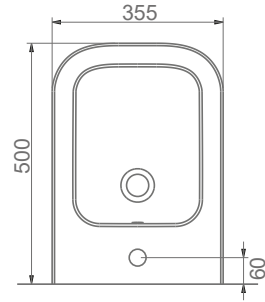

A095001
BOLD REZERVUAR (İç Takımsız)
BOLD CISTERN (Without Flushing Mechanism)