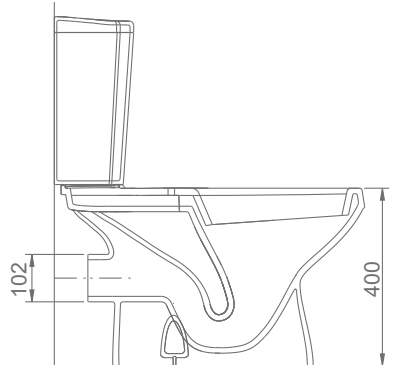

1. **A052 NATURA ARKADAN ÇIKIŞLI KLOZET / NATURA P-TRAP CLOSE-COUPLED WC**
   A051002 KLOZET / WC PAN
   A052001 REZERVUAR / CISTERN
   AG55501 NATURA İÇ TAKIM / NATURA FLUSHING MECHANISM
   AG50004 NATURA YAVAŞ KAPANIR KLOZET KAPAĞI / NATURA SEAT & COVER SLOW CLOSE
   AG50002 NATURA KLOZET KAPAĞI / NATURA STANDART SEAT & COVER
   A051012 WC PAN / WITHOUT BIDET FUNCTION