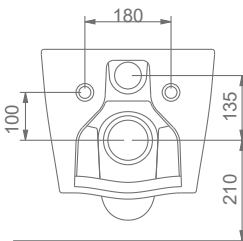

A067020
LUNA ASMA BİDE
LUNA WALL-HUNG BIDET

H95600319
ASMA BİDE MONTAJ SETİ
WALL-HUNG BIDET MOUNTING KIT

Montaj seti ile kullanılmalıdır.
Should be used with mounting kit.

A063201
LUNA FLAT LAVABO (65cm)
LUNA WASHBASIN FLAT SHELF (65cm)