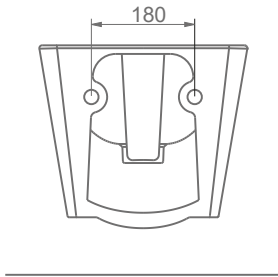

1. **A030911**
   STELLA YAVAŞ KAPANIR İNCE KLOZET KAPAĞI (Bağımsız)
   STELLA SLOW CLOSE SLIM SEAT&COVER (Spare Part)