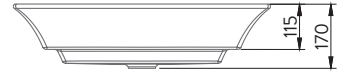

A074007H

AQUA TEZGAH ÜSTÜ LAVABO | 68cm
AQUA COUNTERTOP RECTANGULAR
WASHBASIN | 68cm

A074008H

AQUA TEZGAH ÜSTÜ LAVABO | 88cm
AQUA COUNTERTOP RECTANGULAR
WASHBASIN | 88cm

A074018H

**AQUA TEZGAH ÜSTÜ LAVABO
SİYAH | 88cm**
AQUA COUNTERTOP RECTANGULAR
WASHBASIN BLACK | 88cm