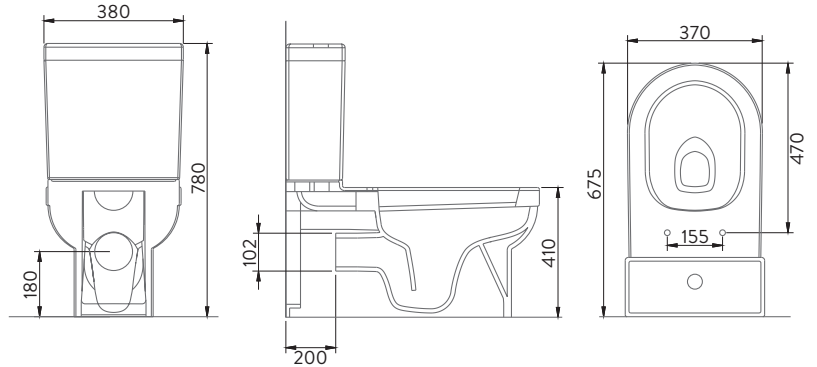

TERRA DUVARA TAM DAYALI KLOZET TERRA BTW CLOSE-COUPLED WC

A011001H

A015801H

KLOZET | WC PAN

REZERVUAR | CISTERN

AG15501

TERRA İÇ TAKIM | TERRA FLUSHING MECHANISM

A010011

YAVAŞ KAPANIR İNCE KAPAK

SLOW CLOSE SLIM SEAT & COVER

A011002H

WC PAN | WITHOUT BIDET FUNCTION

A011161H

KLOZET MAT ANTRASİT | WC PAN ANTHRACITE MATT

A015861H

REZERVUAR MAT ANTRASİT

CISTERN ANTHRACITE MATT

A010021

YAVAŞ KAPANIR İNCE KAPAK ANTRASİT

SLOW CLOSE SLIM SEAT & COVER ANTHRACITE

A011162H

WC PAN MATT ANTHRACITE | WITHOUT BIDET FUNCTION