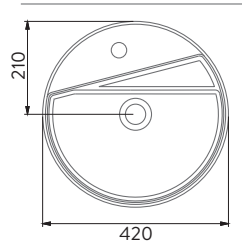

A114013H MAT YEŞİL | MATT GREEN

LIVELLO TEZGAH ÜSTÜ YUVARLAK BATARYA DELİKLİ LAVABO | 42cm
LIVELLO ROUND WASHBASIN WITH TAP HOLE | 42cm