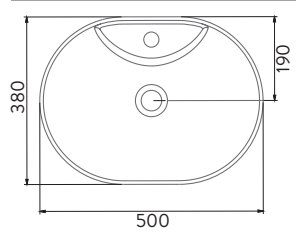

A002054H

KIRMIZI | RED
ALTO TEZGAH ÜSTÜ
PARLAK LAVABO | 50cm

ALTO COUNTERTOP OVAL
WASHBASIN GLOSSY | 50cm

A002055H

YEŞİL | GREEN
ALTO TEZGAH ÜSTÜ MAT
LAVABO | 50cm

ALTO COUNTERTOP OVAL
WASHBASIN MATT | 50cm