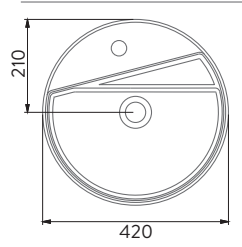

LIVELLO

A114010H BEYAZ | WHITE

LIVELLO TEZGAH ÜSTÜ YUVARLAK BATARYA DELİKLİ LAVABO | 42cm
LIVELLO ROUND WASHBASIN WITH TAP HOLE | 42cm

A114011H MAT BEYAZ | MATT WHITE

LIVELLO TEZGAH ÜSTÜ YUVARLAK BATARYA DELİKLİ LAVABO | 42cm
LIVELLO ROUND WASHBASIN WITH TAP HOLE | 42cm