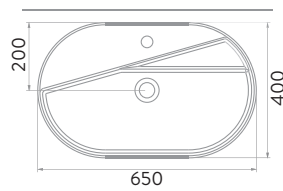

A114020H

LIVELLO TEZGAH ÜSTÜ BATARYA DELİKLİ LAVABO | 65cm
LIVELLO WASHBASIN WITH TAP HOLE | 65cm