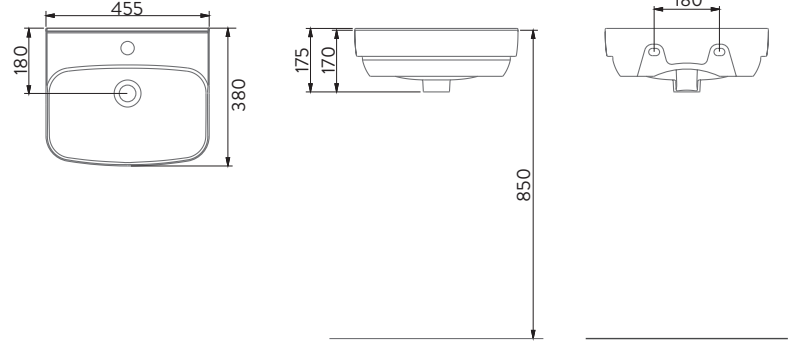

BOLD

A092001H

BOLD LAVABO | 45x38cm
BOLD WASHBASIN | 45x38cm

TEZGAH ÜSTÜ
KULLANIM
COUNTERTOP
USAGE

AYAKLA
KULLANILABİLİR
PEDESTAL AVAİBLR

DUVARA
MONTAJA UYGUN
WALL MOUNTED

YARI GÖMME
LAVABOLU
SEMI-RECESSED
BASIN