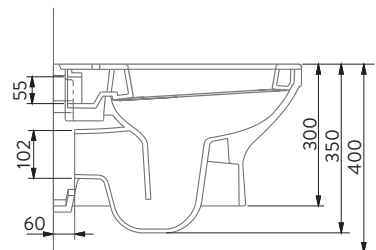

KOLAY - TAK ÇIKAR
EASY RELEASE

YAVAŞ KAPANIR KAPAK
SLOW CLOSE COVER

SU TÜKETİMİ
WATER CONSUMPTION

SU TASARRUFU
WATER SAVING