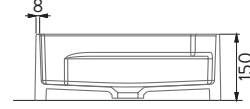

LIVELLO

A114010H BEYAZ | WHITE

LIVELLO TEZGAH ÜSTÜ YUVARLAK BATARYA DELİKLİ LAVABO | 42cm
LIVELLO ROUND WASHBASIN WITH TAP HOLE | 42cm

A114011H MAT BEYAZ | MATT WHITE

LIVELLO TEZGAH ÜSTÜ YUVARLAK BATARYA DELİKLİ LAVABO | 42cm
LIVELLO ROUND WASHBASIN WITH TAP HOLE | 42cm