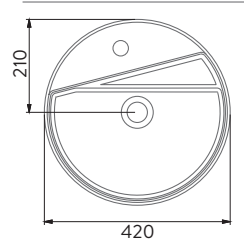

A114014H MAT ANTRASİT | MATT ANTHRACITE

LIVELLO TEZGAH ÜSTÜ YUVARLAK BATARYA DELİKLİ LAVABO | 42cm
LIVELLO ROUND WASHBASIN WITH TAP HOLE | 42cm