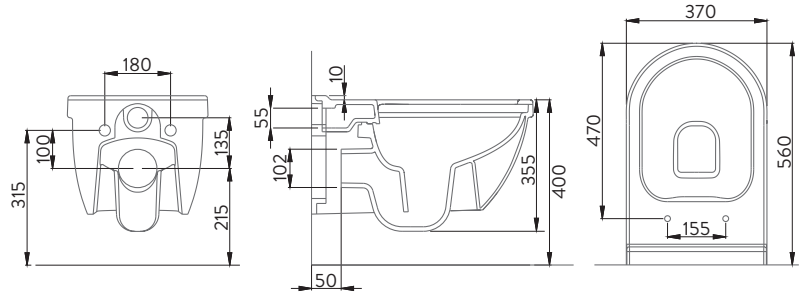

TERRA PLUS RIM-OUT ASMA KLOZET TERRA PLUS RIM-OUT WALL-HUNG WC PAN

A011114H

KLOZET | WC PAN

A010011

YAVAŞ KAPANIR İNCE KAPAK
SLOW CLOSE SLIM SEAT & COVER

A011115H

WC PAN
WITHOUT BIDET FUNCTION

RIM - OUT

KOLAY - TAK ÇIKAR
EASY RELEASE

YAVAŞ KAPANIR KAPAK
SLOW CLOSE COVER

2,5-4,5lt.
SU TÜKETİMİ
WATER CONSUMPTION

SU TASARRUFU
WATER SAVING