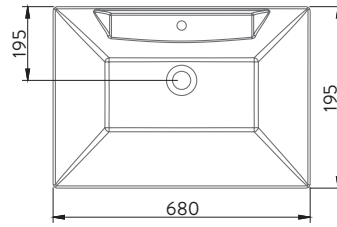

A074007H

AQUA TEZGAH ÜSTÜ LAVABO | 68cm
AQUA COUNTERTOP RECTANGULAR
WASHBASIN | 68cm

A074008H

AQUA TEZGAH ÜSTÜ LAVABO | 88cm
AQUA COUNTERTOP RECTANGULAR
WASHBASIN | 88cm

A074018H

**AQUA TEZGAH ÜSTÜ LAVABO
SİYAH | 88cm**
AQUA COUNTERTOP RECTANGULAR
WASHBASIN BLACK | 88cm