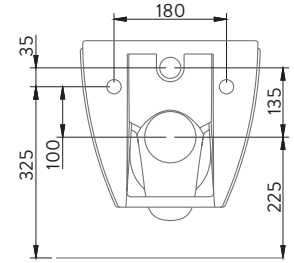

A031116H

KAHVE KLOZET | WC PAN BROWN

A030051

**YAVAŞ KAPANIR İNCE
KAPAK KAHVE
SLOW CLOSE SLIM SEAT &
COVER BROWN**

A031117H

**WC PAN BROWN
WITHOUT BIDET FUNCTION**

**KOLAY - TAK ÇIKAR
EASY RELEASE**

**YAVAŞ KAPANIR KAPAK
SLOW CLOSE COVER**