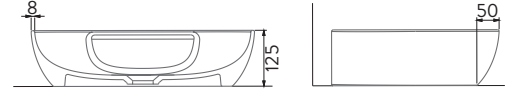

A002054H

KIRMIZI | RED
ALTO TEZGAH ÜSTÜ
PARLAK LAVABO | 50cm

ALTO COUNTERTOP OVAL
WASHBASIN GLOSSY | 50cm

A002055H

YEŞİL | GREEN
ALTO TEZGAH ÜSTÜ MAT
LAVABO | 50cm

ALTO COUNTERTOP OVAL
WASHBASIN MATT | 50cm