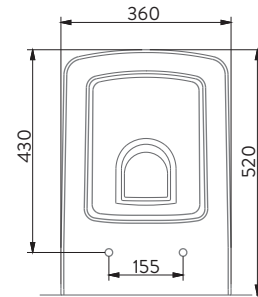

KOLAY - TAK ÇIKAR
EASY RELEASE

YAVAŞ KAPANIR KAPAK
SLOW CLOSE COVER

SU TÜKETİMİ
WATER CONSUMPTION

SU TASARRUFU
WATER SAVING