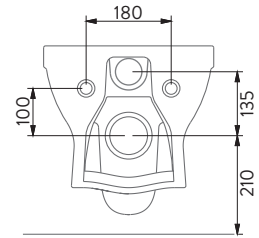

KOLAY - TAK ÇIKAR
EASY RELEASE

YAVAŞ KAPANIR KAPAK
SLOW CLOSE COVER

SU TÜKETİMİ
WATER CONSUMPTION

SU TASARRUFU
WATER SAVING