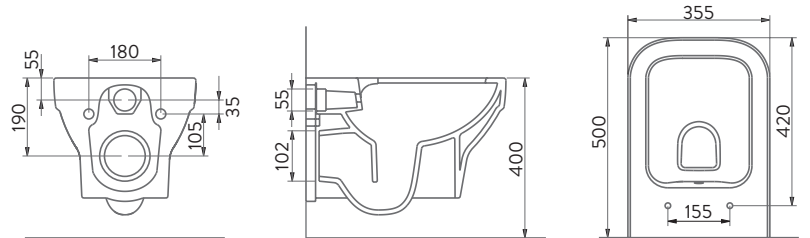

NEW

BOLD

RIM - OUT

KOLAY - TAK ÇIKAR
EASY RELEASE

YAVAŞ KAPANIR KAPAK
SLOW CLOSE COVER

SU TÜKETİMİ
WATER CONSUMPTION

SU TASARRUFU
WATER SAVING

BOLD RIM - OUT DUVARA TAM DAYALI KLOZET
BTW RIM - OUT CLOSE-COUPLED WC

A091030H

KLOZET | WC PAN

A095001H

REZERVUAR | CISTERN

AG15501

İÇ TAKIM | FLUSHING MECHANISM

A090001

YAVAŞ KAPANIR İNCE KAPAK | SLOW CLOSE SLIM SEAT & COVER

A091032H

WC PAN | WITHOUT BIDET FUNCTION

BOLD RIM - OUT ASMA KLOZET
BOLD RIM - OUT WALL-HUNG WC PAN

A091001H

KLOZET | WC PAN

A090001

YAVAŞ KAPANIR İNCE KAPAK | SLOW CLOSE SLIM SEAT & COVER

A091002H

WC PAN | WITHOUT BIDET FUNCTION

RIM - OUT

KOLAY - TAK ÇIKAR
EASY RELEASE

YAVAŞ KAPANIR KAPAK
SLOW CLOSE COVER

SU TÜKETİMİ
WATER CONSUMPTION

SU TASARRUFU
WATER SAVING