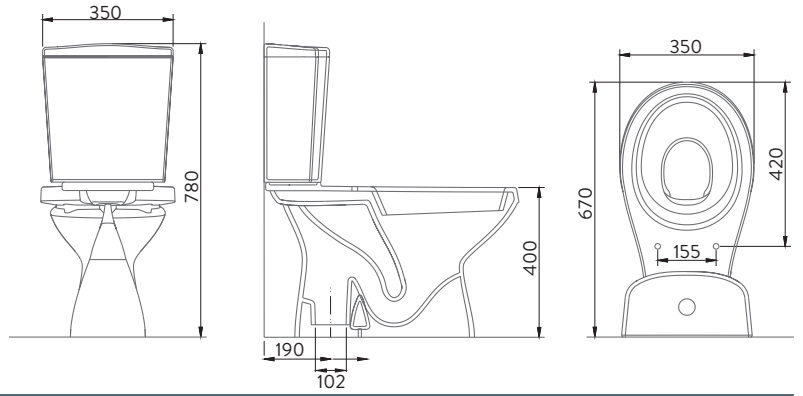

A051

NATURA ALTTAN ÇIKIŞLI KLOZET

NATURA S-TRAP CLOSE-COUPLED WC

A051001H

KLOZET | WC PAN

A052001H

REZERVUAR | CISTERN

AG55501

NATURA İÇ TAKIM | NATURA FLUSHING MECHANISM

AG50004

NATURA YAVAŞ KAPANIR İNCE KAPAK

NATURA SLOW CLOSE SLIM SEAT & COVER

AG50002

NATURA KLOZET KAPAĞI | NATURA STANDART SEAT & COVER

A051011H

WC PAN | WITHOUT BIDET FUNCTION