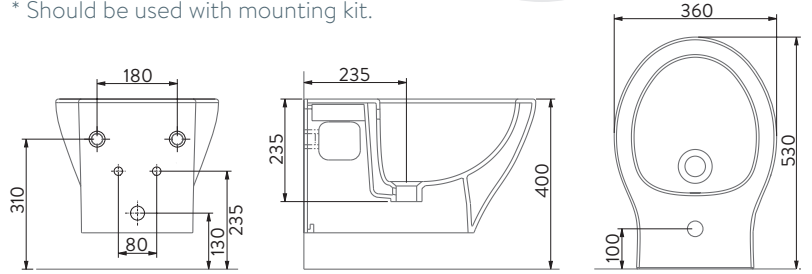

A020911

VOLCANO YAVAŞ KAPANIR İNCE KLOZET KAPAĞI | BAĞIMSIZ
VOLCANO SLOW CLOSE SLIM SEAT & COVER | SPARE PART

KOLAY - TAK ÇIKAR
EASY RELEASE

YAVAŞ KAPANIR KAPAK
SLOW CLOSE COVER