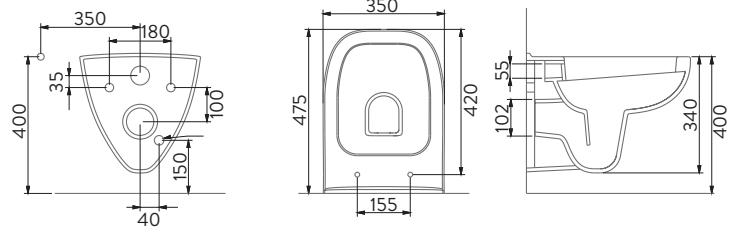

PETITE

PETITE ASMA KLOZET
PETITE WALL-HUNG WC PAN

A101001H

KLOZET | WC PAN

AG50006

YAVAŞ KAPANIR İNCE KAPAK | SLOW CLOSE SLIM SEAT & COVER

A101002H

WC PAN | WITHOUT BIDET FUNCTION