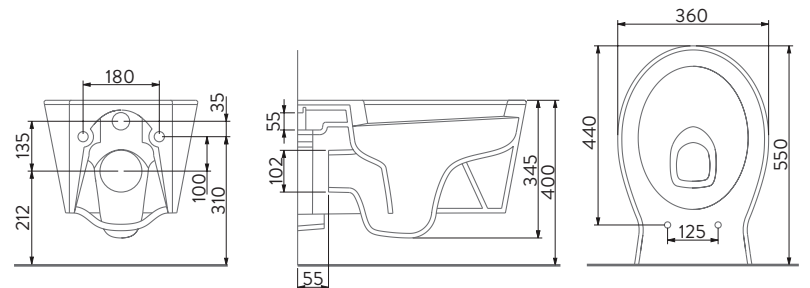

A021101H

KLOZET | WC PAN

A020011

YAVAŞ KAPANIR İNCE KAPAK

SLOW CLOSE SLIM SEAT & COVER

A021102H

WC PAN

WITHOUT BIDET FUNCTION

KOLAY - TAK ÇIKAR
EASY RELEASE

YAVAŞ KAPANIR KAPAK
SLOW CLOSE COVER

2,5-4,5lt.
SU TÜKETİMİ
WATER CONSUMPTION

SU TASARRUFU
WATER SAVING