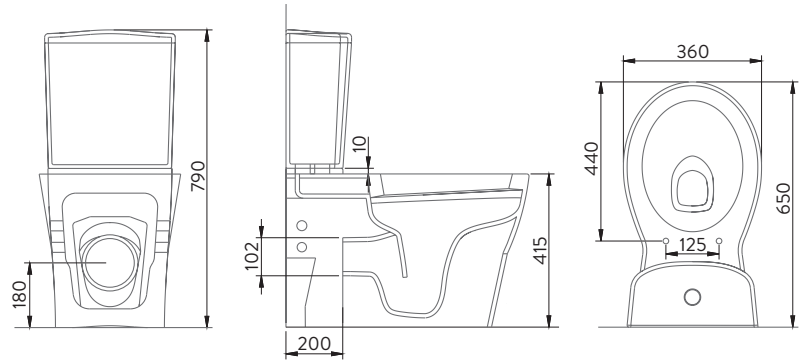

SLOW CLOSE SLIM SEAT & COVER

A021002H

WC PAN | WITHOUT BIDET FUNCTION

KOLAY - TAK ÇIKAR
EASY RELEASE

YAVAŞ KAPANIR KAPAK
SLOW CLOSE COVER

2,5-4,5lt.
SU TÜKETİMİ
WATER CONSUMPTION

SU TASARRUFU
WATER SAVING

VOLCANO ASMA KLOZET VOLCANO WALL-HUNG WC PAN