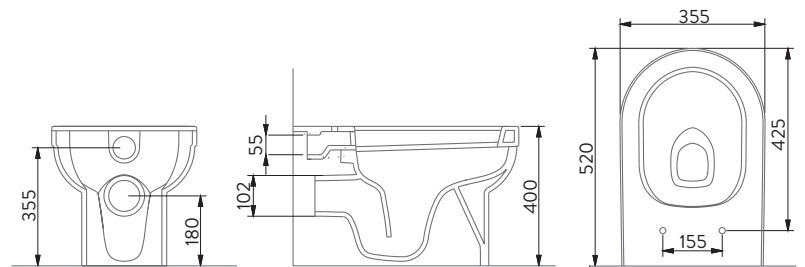

TERRA YERDEN TEK PARÇA KLOZET TERRA SINGLE BTW WC PAN

A011031H

KLOZET | WC PAN

A030011

YAVAŞ KAPANIR İNCE KAPAK
SLOW CLOSE SLIM SEAT & COVER

A011032H

WC PAN
WITHOUT BIDET FUNCTION

KOLAY - TAK ÇIKAR
EASY RELEASE

YAVAŞ KAPANIR KAPAK
SLOW CLOSE COVER

2,5-4,5lt.
SU TÜKETİMİ
WATER CONSUMPTION

SU TASARRUFU
WATER SAVING