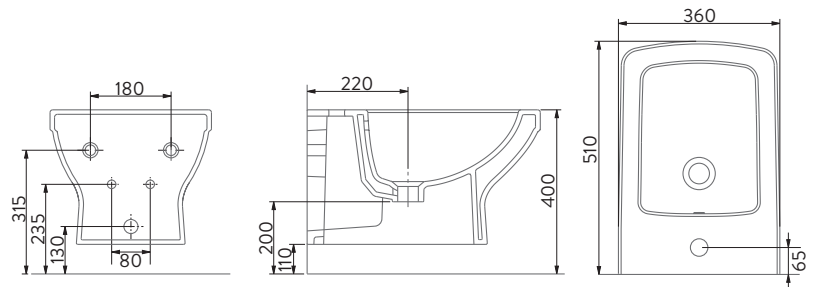

A047020H

SILVA ASMA BİDE
SILVA WALL-HUNG BIDET

H95600319

ASMA BİDE MONTAJ SETİ
WALL-HUNG BIDET MOUNTING KIT

* Asma bide montaj seti ile birlikte kullanılmalıdır.

* Should be used with mounting kit.