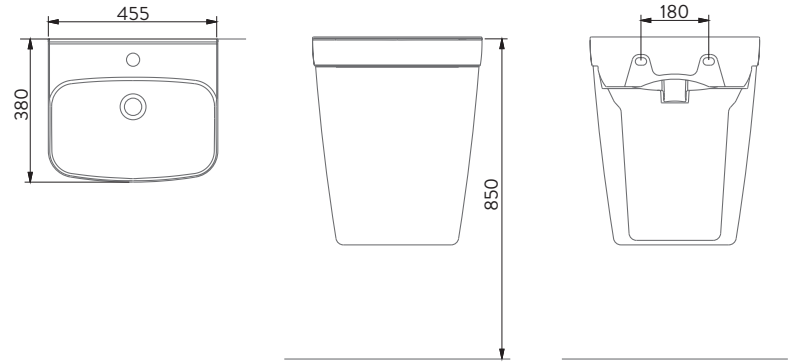

A092011H

BOLD MONOBLOK MODÜLLÜ LAVABO
BOLD MONOBLOCK MODULE WASHBASIN

A092002H

BOLD LAVABO | 55x45cm
BOLD WASHBASIN | 55x45cm