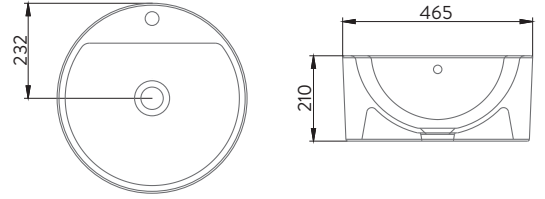

A074002H

AQUA TEZGAH ÜSTÜ YUVARLAK LAVABO | Ø46cm
AQUA COUNTERTOP ROUND WASHBASIN | Ø46cm

A074022H

AQUA TEZGAH ÜSTÜ YUVARLAK LAVABO TURUNCU | Ø46cm
AQUA COUNTERTOP ROUND WASHBASIN ORANGE | Ø46cm

TEZGAH ÜSTÜ
KULLANIM
COUNTERTOP
USAGE