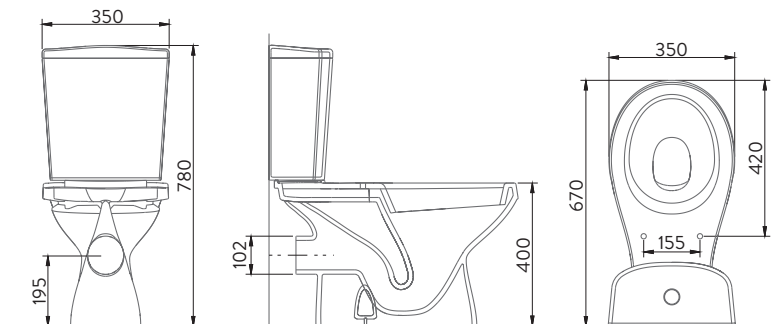

A052

NATURA ARKADAN ÇIKIŞLI KLOZET

NATURA P-TRAP CLOSE-COUPLED WC

A051002H

KLOZET | WC PAN

A052001H

REZERVUAR | CISTERN

AG55501

NATURA İÇ TAKIM | NATURA FLUSHING MECHANISM

AG50004

NATURA YAVAŞ KAPANIR İNCE KAPAK

NATURA SLOW CLOSE SLIM SEAT & COVER

AG50002

NATURA KLOZET KAPAĞI | NATURA STANDART SEAT & COVER

A051012H

WC PAN | WITHOUT BIDET FUNCTION