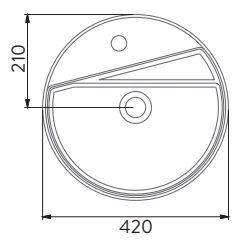

LIVELLO

A114010H BEYAZ | WHITE

LIVELLO TEZGAH ÜSTÜ YUVARLAK BATARYA DELİKLİ LAVABO | 42cm
LIVELLO ROUND WASHBASIN WITH TAP HOLE | 42cm

A114011H MAT BEYAZ | MATT WHITE

LIVELLO TEZGAH ÜSTÜ YUVARLAK BATARYA DELİKLİ LAVABO | 42cm
LIVELLO ROUND WASHBASIN WITH TAP HOLE | 42cm