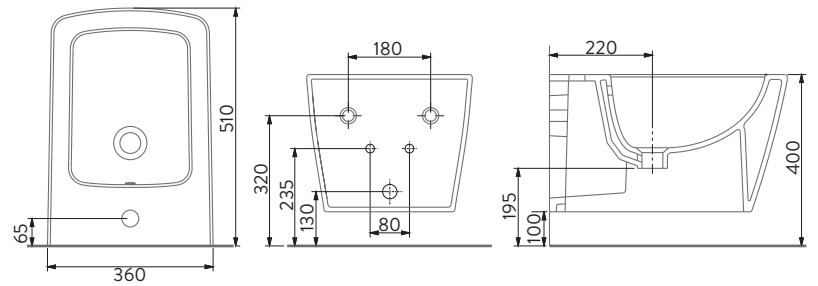

WC PAN | WITHOUT BIDET FUNCTION

A067020

LUNA ASMA BİDE
LUNA WALL-HUNG BIDET

H95600319

ASMA BİDE MONTAJ SETİ
WALL-HUNG BIDET MOUNTING KIT

* Montaj seti ile birlikte kullanılmaktadır.
* Should be used with mounting kit.