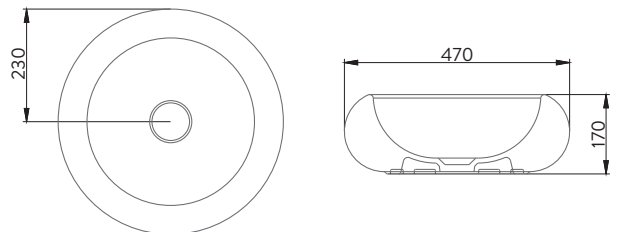

A074001H

**AQUA TEZGAH ÜSTÜ ÇANAK
LAVABO | Ø47cm**
AQUA COUNTERTOP POT
WASHBASIN | Ø47cm

TEZGAH ÜSTÜ
KULLANIM
COUNTERTOP
USAGE

A074011H

**AQUA TEZGAH ÜSTÜ ÇANAK
LAVABO | Ø47cm TURUNCU**
AQUA COUNTERTOP POT
WASHBASIN | Ø47cm ORANGE

A074012H

**AQUA TEZGAH ÜSTÜ ÇANAK
LAVABO | Ø47cm SİYAH**
AQUA COUNTERTOP POT
WASHBASIN | Ø47cm BLACK