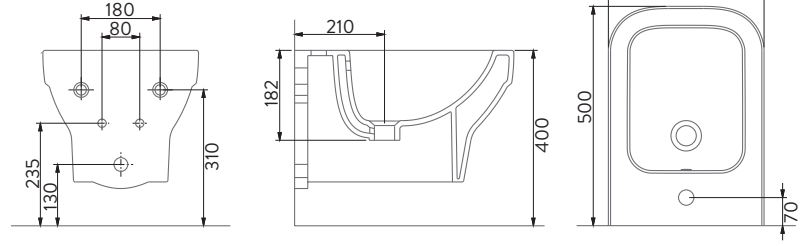

A097020H

BOLD ASMA BİDE
BOLD WALL-HUNG BIDET

H95600319

BOLD ASMA BİDE MONTAJ SETİ
BOLD WALL-HUNG BIDET MOUNTING KIT

* Asma bide montaj seti ile kullanılmalıdır.
* Should be used with mounting kit.

A090002

BOLD YAVAŞ KAPANIR İNCE KLOZET KAPAĞI | BAĞIMSIZ
BOLD SLOW CLOSE SLIM SEAT & COVER | SPARE PART

KOLAY - TAK ÇIKAR
EASY RELEASE

YAVAŞ KAPANIR KAPAK
SLOW CLOSE COVER