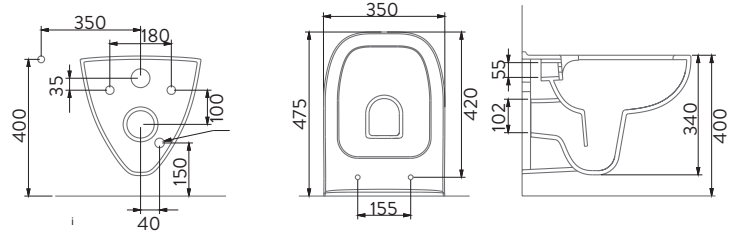

PETITE RIM - OUT ASMA KLOZET
PETITE RIM - OUT WALL-HUNG WC PAN

A101003H

KLOZET | WC PAN

AG50006

YAVAŞ KAPANIR İNCE KAPAK | SLOW CLOSE SLIM SEAT & COVER

A101004H

WC PAN | WITHOUT BIDET FUNCTION

AG50006