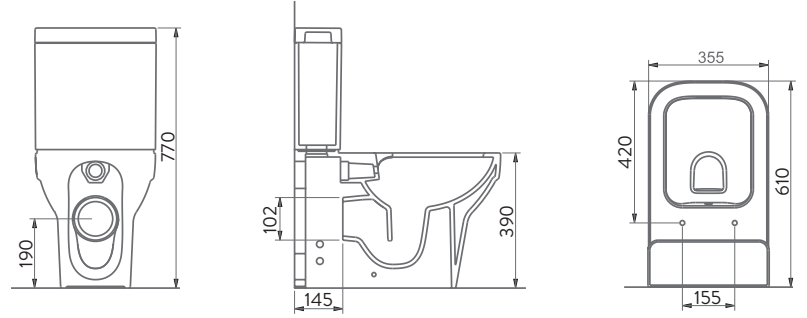

BOLD RIM - OUT DUVARA TAM DAYALI KLOZET
BTW RIM - OUT CLOSE-COUPLED WC

A091030H

KLOZET | WC PAN

A095001H

REZERVUAR | CISTERN

AG15501

İÇ TAKIM | FLUSHING MECHANISM

A090001

YAVAŞ KAPANIR İNCE KAPAK | SLOW CLOSE SLIM SEAT & COVER

A091032H

WC PAN | WITHOUT BIDET FUNCTION