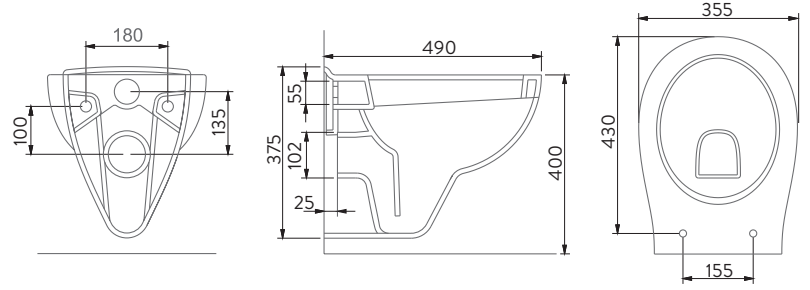

A051012H

WC PAN | WITHOUT BIDET FUNCTION

A051040H

NATURA PLUS ASMA KLOZET
NATURA PLUS WALL-HUNG WC PAN

A051041H

NATURA PLUS WC PAN
WITHOUT BIDET FUNCTION

KOLAY - TAK ÇIKAR
EASY RELEASE

YAVAŞ KAPANIR KAPAK
SLOW CLOSE COVER