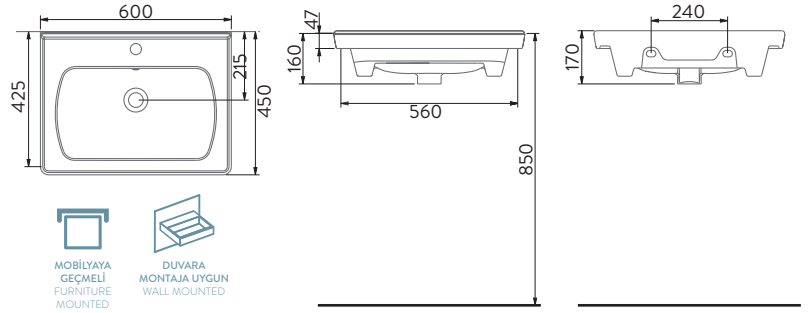

SATURN

A142010H BEYAZ | WHITE

SATURN ETAJERLİ TEZGAH LAVABO | 60cm
SATURN WASHBASIN EDGED SHELF | 60cm

A142011H MAT ANTRASİT | MATT ANTHRACITE

SATURN ETAJERLİ TEZGAH LAVABO | 60cm
SATURN WASHBASIN EDGED SHELF | 60cm