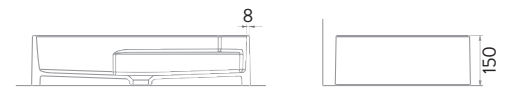

A114020H

LIVELLO TEZGAH ÜSTÜ BATARYA DELİKLİ LAVABO | 65cm
LIVELLO WASHBASIN WITH TAP HOLE | 65cm