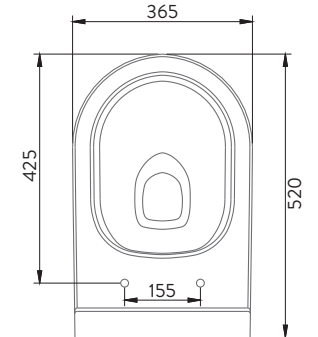

A031116H

KAHVE KLOZET | WC PAN BROWN

A030051

**YAVAŞ KAPANIR İNCE
KAPAK KAHVE
SLOW CLOSE SLIM SEAT &
COVER BROWN**

A031117H

**WC PAN BROWN
WITHOUT BIDET FUNCTION**

**KOLAY - TAK ÇIKAR
EASY RELEASE**

**YAVAŞ KAPANIR KAPAK
SLOW CLOSE COVER**