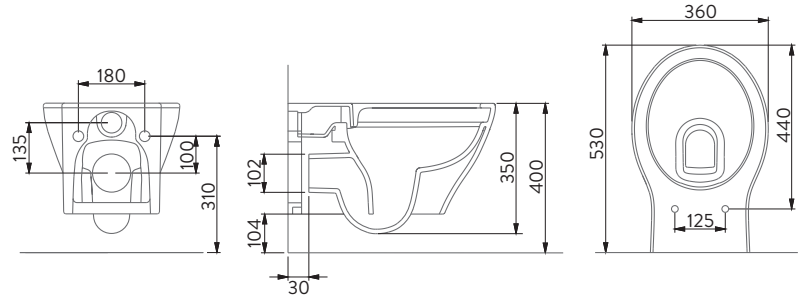

VOLCANO RIM-OUT ASMA KLOZET VOLCANO RIM-OUT WALL-HUNG WC PAN

A021111H

KLOZET | WC PAN

A020011

YAVAŞ KAPANIR İNCE KAPAK
SLOW CLOSE SLIM SEAT & COVER

A021112H

WC PAN
WITHOUT BIDET FUNCTION

RIM - OUT

KOLAY - TAK ÇIKAR
EASY RELEASE

YAVAŞ KAPANIR KAPAK
SLOW CLOSE COVER

SU TÜKETİMİ
WATER CONSUMPTION

SU TASARRUFU
WATER SAVING