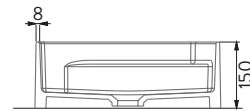

A114013H MAT YEŞİL | MATT GREEN

LIVELLO TEZGAH ÜSTÜ YUVARLAK BATARYA DELİKLİ LAVABO | 42cm
LIVELLO ROUND WASHBASIN WITH TAP HOLE | 42cm