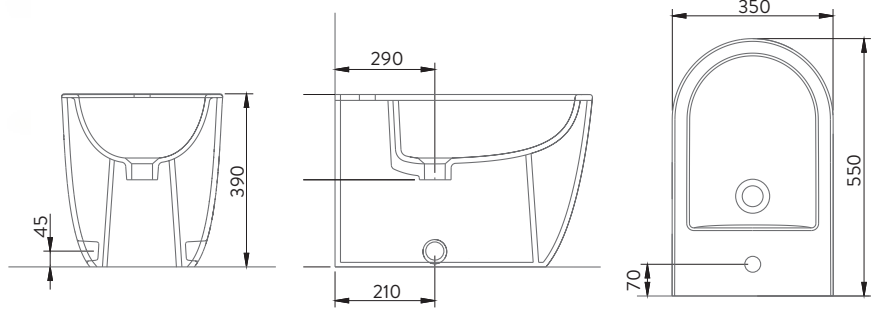

A037020H

OCEAN PLUS ASMA BİDE
OCEAN PLUS WALL-HUNG BIDET

H95600319

ASMA BİDE MONTAJ SETİ
WALL HANG BIDET MOUNTING KIT