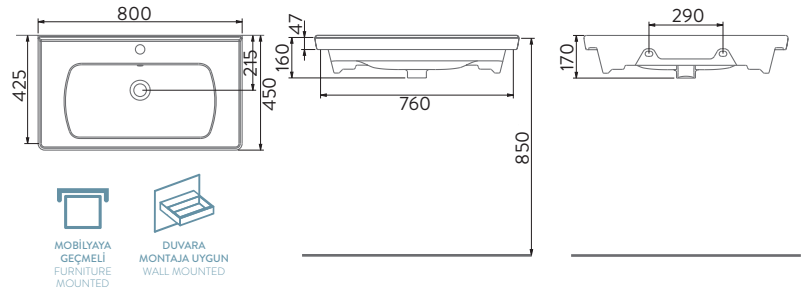

A142021H MAT ANTRASİT | MATT ANTHRACITE

SATURN ETAJERLİ TEZGAH LAVABO | 80cm
SATURN WASHBASIN EDGED SHELF | 80cm

A142030H BEYAZ | WHITE

SATURN ETAJERLİ TEZGAH LAVABO | 100cm
SATURN WASHBASIN EDGED SHELF | 100cm