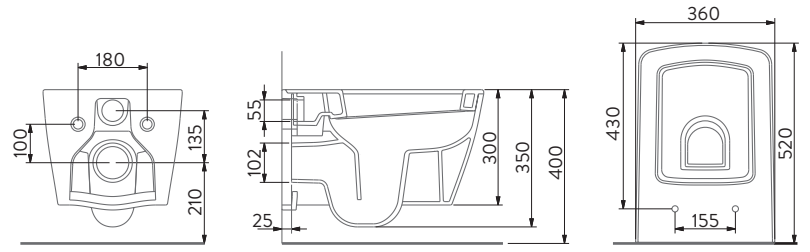

LUNA ASMA KLOZET
LUNA WALL-HUNG WC PAN

A061040H

KLOZET | WC PAN

A040001

YAVAŞ KAPANIR İNCE KAPAK | SLOW CLOSE SLIM SEAT & COVER

A061041H

WC PAN | WITHOUT BIDET FUNCTION