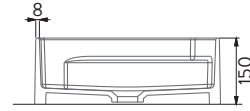

A114014H MAT ANTRASİT | MATT ANTHRACITE

LIVELLO TEZGAH ÜSTÜ YUVARLAK BATARYA DELİKLİ LAVABO | 42cm
LIVELLO ROUND WASHBASIN WITH TAP HOLE | 42cm