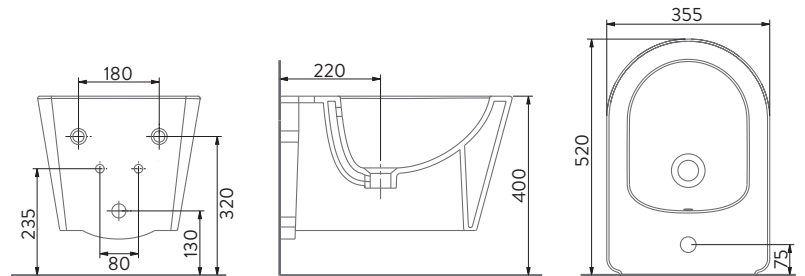

A030911

STELLA - OCEAN - NEON YAVAŞ KAPANIR İNCE KLOZET KAPAĞI - (BAĞIMSIZ)
STELLA - OCEAN - NEON SLOW CLOSE SLIM SEAT&COVER (SPARE PART)

KOLAY - TAK ÇIKAR
EASY RELEASE

YAVAŞ KAPANIR KAPAK
SLOW CLOSE COVER