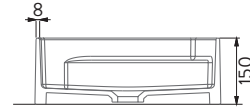

LIVELLO

A114010H BEYAZ | WHITE

LIVELLO TEZGAH ÜSTÜ YUVARLAK BATARYA DELİKLİ LAVABO | 42cm
LIVELLO ROUND WASHBASIN WITH TAP HOLE | 42cm

A114011H MAT BEYAZ | MATT WHITE

LIVELLO TEZGAH ÜSTÜ YUVARLAK BATARYA DELİKLİ LAVABO | 42cm
LIVELLO ROUND WASHBASIN WITH TAP HOLE | 42cm