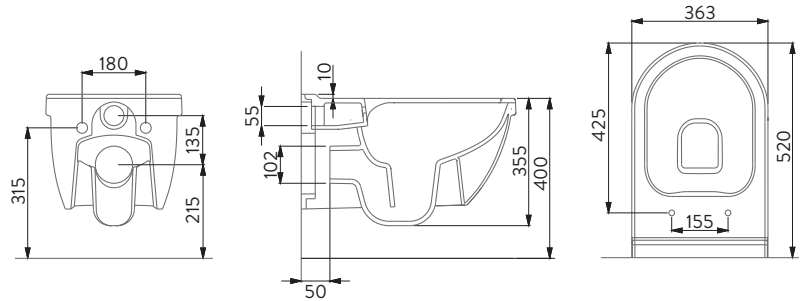

NEON RIM - OUT ASMA KLOZET
NEON RIM - OUT WALL-HUNG WC PAN

A151101H

KLOZET | WC PAN

A030011

YAVAŞ KAPANIR İNCE KAPAK | SLOW CLOSE SLIM SEAT & COVER

A151102H

WC PAN | WITHOUT BIDET FUNCTION

A030011