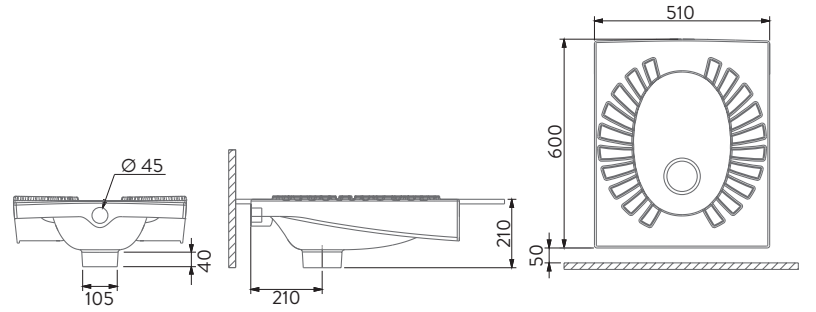

A058003H

PİSUVAR ARA BÖLME SİYAH
SEPERATOR BLACK

TEK PARÇA ÜRÜNLER

STAND ALONE PRODUCTS

A006001H

**GÜNEŞ TİPİ HELA TAŞI ARKADAN
YIKAMA GİRİŞLİ**
REAR FLUSHINLET SUN
SQUATTING PAN

A006161H

**GÜNEŞ TİPİ HELA TAŞI MAT ANTRASİT
ARKADAN YIKAMA GİRİŞLİ**
REAR FLUSHINLET SUN SQUATTING
PAN MATT ANTHRACITE