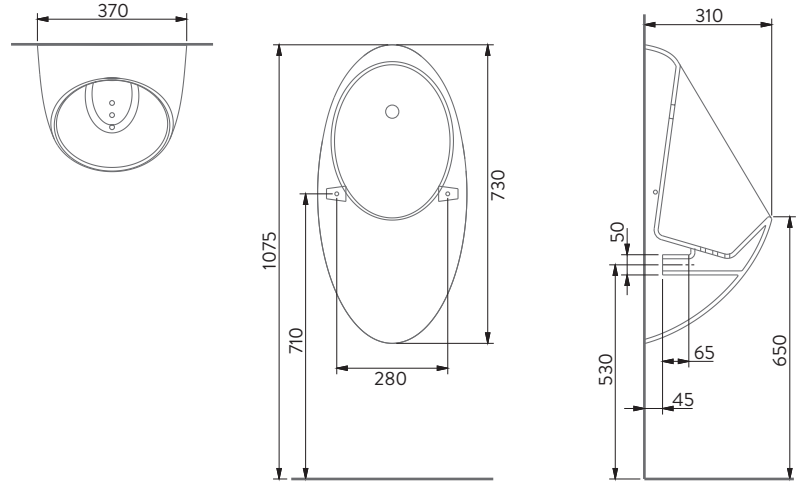

A139010H

HILL AKILLI PİSUVAR
HILL SMART URINAL