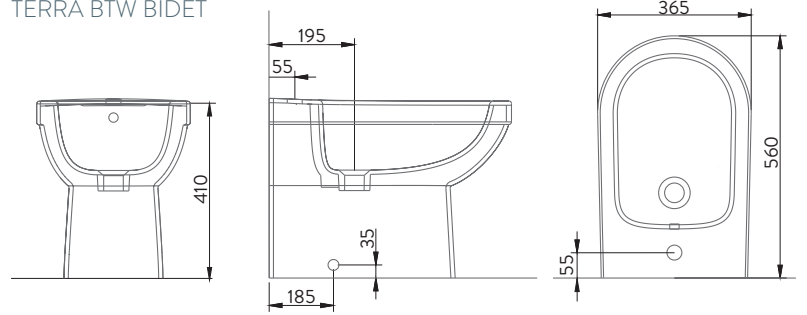

A017001H

TERRA YERDEN BİDE
TERRA BTW BİDET

A010911

TERRA YAVAŞ KAPANIR İNCE KLOZET KAPAĞI | BAĞIMSIZ
TERRA SLOW CLOSE SLIM SEAT & COVER | SPARE PART

KOLAY - TAK ÇIKAR
EASY RELEASE

YAVAŞ KAPANIR KAPAK
SLOW CLOSE COVER