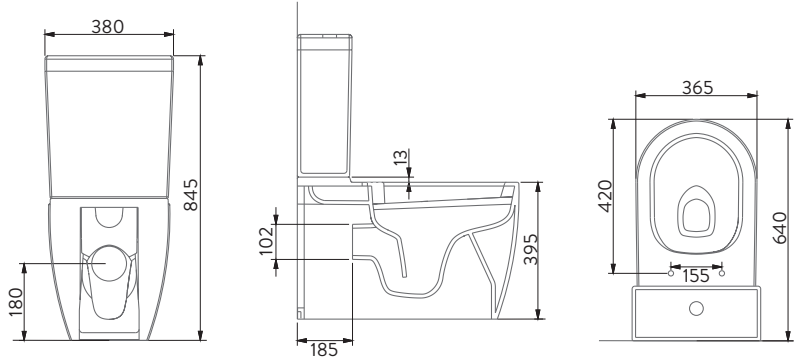

OCEAN PLUS

A033001H

OCEAN PLUS LAVABO | 65cm
OCEAN PLUS WASHBASIN | 65cm

MOBİLYAYA
UYGUN
FURNITURE
COMPATIBLE

DUVARA
MONTAJA UYGUN
WALL MOUNTED

A031001H

KLOZET | WC PAN

A035801H

REZERVUAR | CISTERN

AG35501

OCEAN PLUS İÇ TAKIM | FLUSHING MECHANISM

A030011

OCEAN PLUS - STELLA - NEON YAVAŞ KAPANIR İNCE KAPAK
OCEAN PLUS - STELLA - NEON SLOW CLOSE SLIM SEAT & COVER

A031002H

WC PAN | WITHOUT BIDET FUNCTION

A031011H

KLOZET SİYAH | WC PAN BLACK

A030021

YAVAŞ KAPANIR İNCE KAPAK SİYAH
SLOW CLOSE SLIM SEAT & COVER BLACK

A035811H

REZERVUAR SİYAH | CISTERN BLACK

A031012H

WC PAN BLACK | WITHOUT BIDET FUNCTION

KOLAY - TAK ÇIKAR
EASY RELEASE

YAVAŞ KAPANIR KAPAK
SLOW CLOSE COVER

SU TÜKETİMİ
WATER CONSUMPTION

SU TASARRUFU
WATER SAVING