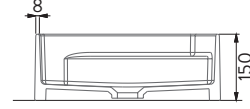

A114013H MAT YEŞİL | MATT GREEN

LIVELLO TEZGAH ÜSTÜ YUVARLAK BATARYA DELİKLİ LAVABO | 42cm
LIVELLO ROUND WASHBASIN WITH TAP HOLE | 42cm

NEW

LIVELLO

A114012H METALİK KAHVE | METALIC BROWN

LIVELLO TEZGAH ÜSTÜ YUVARLAK BATARYA DELİKLİ LAVABO | 42cm
LIVELLO ROUND WASHBASIN WITH TAP HOLE | 42cm