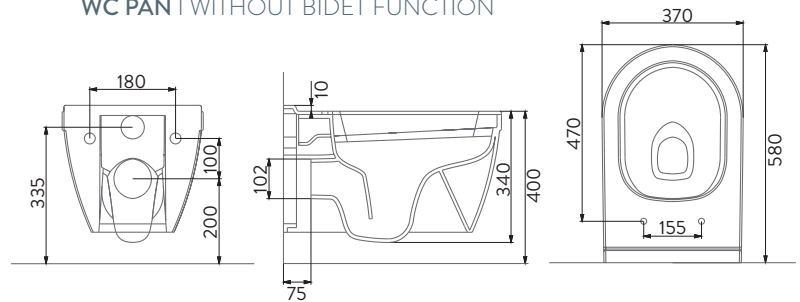

TERRA ASMA KLOZET

TERRA WALL-HUNG WC PAN

A011101H

KLOZET | WC PAN

A010011

YAVAŞ KAPANIR İNCE KAPAK | SLOW CLOSE SLIM SEAT & COVER

A011102H

WC PAN | WITHOUT BIDET FUNCTION

KOLAY - TAK ÇIKAR
EASY RELEASE

YAVAŞ KAPANIR KAPAK
SLOW CLOSE COVER

SU TÜKETİMİ
WATER CONSUMPTION

SU TASARRUFU
WATER SAVING