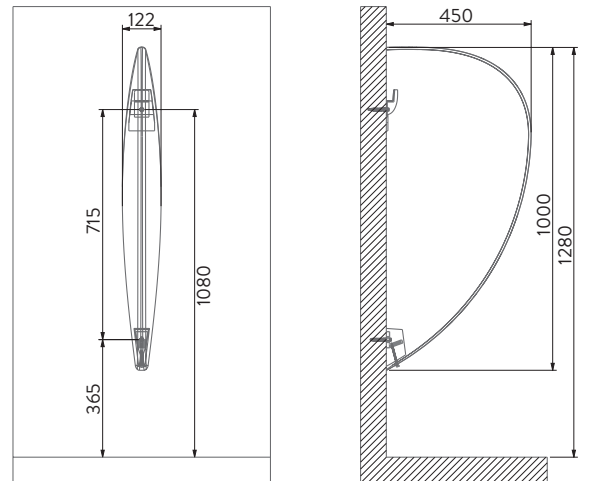

A139002H

HILL PİSUVAR ARA BÖLME
HILL SEPERATOR