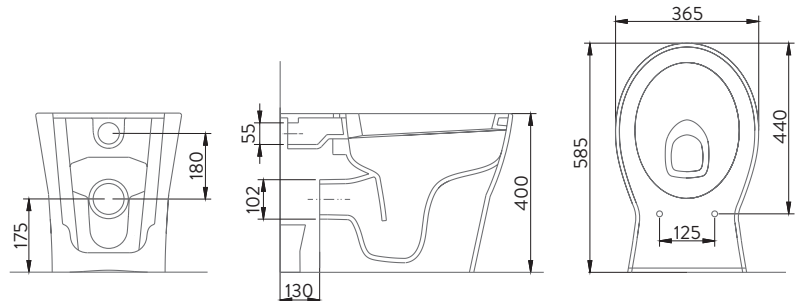

WC PAN
WITHOUT BIDET FUNCTION

KOLAY - TAK ÇIKAR
EASY RELEASE

YAVAŞ KAPANIR KAPAK
SLOW CLOSE COVER

SU TÜKETİMİ
WATER CONSUMPTION

SU TASARRUFU
WATER SAVING

VOLCANO

A027020H

VOLCANO ASMA BİDE
VOLCANO WALL-HUNG BIDET