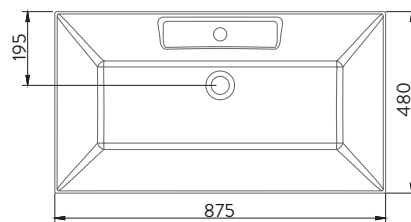

A074007H

AQUA TEZGAH ÜSTÜ LAVABO | 68cm
AQUA COUNTERTOP RECTANGULAR
WASHBASIN | 68cm

A074008H

AQUA TEZGAH ÜSTÜ LAVABO | 88cm
AQUA COUNTERTOP RECTANGULAR
WASHBASIN | 88cm

A074018H

**AQUA TEZGAH ÜSTÜ LAVABO
SİYAH | 88cm**
AQUA COUNTERTOP RECTANGULAR
WASHBASIN BLACK | 88cm