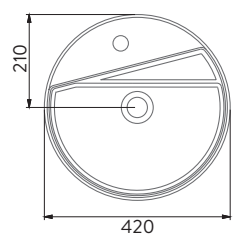

A114012H METALİK KAHVE | METALIC BROWN

LIVELLO TEZGAH ÜSTÜ YUVARLAK BATARYA DELİKLİ LAVABO | 42cm
LIVELLO ROUND WASHBASIN WITH TAP HOLE | 42cm