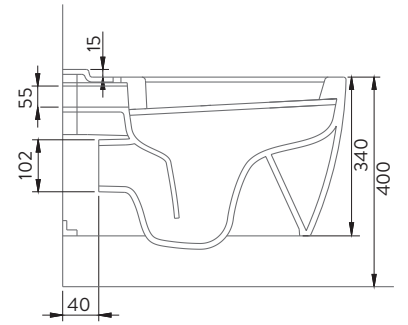

A031116H

KAHVE KLOZET | WC PAN BROWN

A030051

**YAVAŞ KAPANIR İNCE
KAPAK KAHVE
SLOW CLOSE SLIM SEAT &
COVER BROWN**

A031117H

**WC PAN BROWN
WITHOUT BIDET FUNCTION**

**KOLAY - TAK ÇIKAR
EASY RELEASE**

**YAVAŞ KAPANIR KAPAK
SLOW CLOSE COVER**