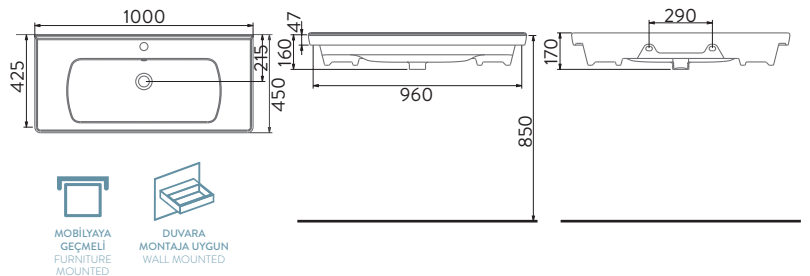

A142031H MAT ANTRASİT | MATT ANTHRACITE

SATURN ETAJERLİ TEZGAH LAVABO | 100cm
SATURN WASHBASIN EDGED SHELF | 100cm