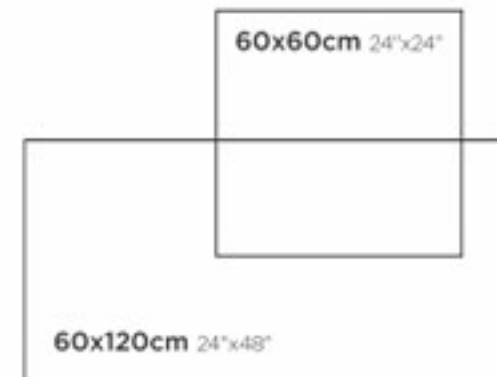

NEW BELLA

Sırlı Porselen Karo / Glazed Porcelain Tile

60x120 • 60x60

Dünyaca ünlü Calacatta mermerinden esinlenerek tasarlanan **Bella** serisi, beyaz üzeri akışkan gri damarlı yüzeyi ile modern ve stil sahibi mekanlar isteyenlerin tercihi olacak.

Bella series designed with the inspiration of world-known Calacatta marble will be the preference of the people who want to have modern and stylish places with its surface of fluid gray vessels on white surface.

606221 Bella 60x120cm / 24"x48"
606621 Bella 60x60cm / 24"x24"