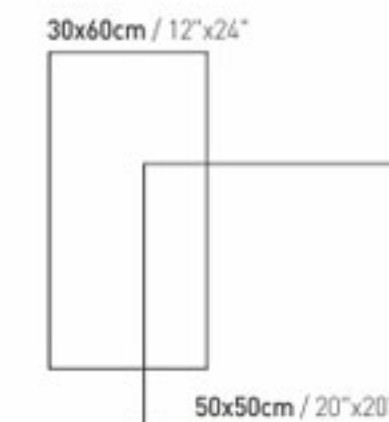

Vision Beyaz / White
025502 50x50cm / 20"x20"

Vision Krem / Cream
025503 50x50cm / 20"x20"

Vision Gri / Grey
025504 50x50cm / 20"x20"

Vision Antrasit / Anthracite
025501 50x50cm / 20"x20"

NEW BAZALT Yer Karosu / Floor Tile