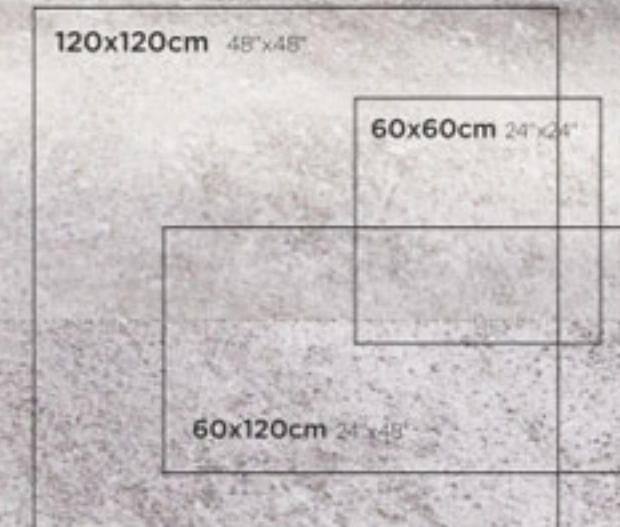

URBAN

Porselen Karo / Porcelain Tile "UGL"

120x120 • 60x120 • 60x60

Modern, estetik ve şehirli... Endüstriyel beton görünümüne yeni bir soluk getiren **Urban**, işlenmemiş ham beton görünümüyle mekanlara özgün ve zamansız bir şıklık katıyor.

Contemporary, aesthetical and urban... Bringing a new breath to industrial concrete, **Urban** adds a unique and timeless elegance to the places with its unprocessed raw concrete look.

Urban Antrasit / Anthracite
877111 120x120cm / 48"x48"
877211 60x120cm / 24"x48"
877911 60x60cm / 24"x24"

(R) Urban Antislip Antrasit / Antislip Anthracite
877112 120x120cm / 48"x48"
877212 60x120cm / 24"x48"
877912 60x60cm / 24"x24"

Urban Gri / Grey
877101 120x120cm / 48"x48"
877201 60x120cm / 24"x48"
877901 60x60cm / 24"x24"

(R) Urban Antislip Gri / Antislip Grey
877102 120x120cm / 48"x48"
877202 60x120cm / 24"x48"
877902 60x60cm / 24"x24"