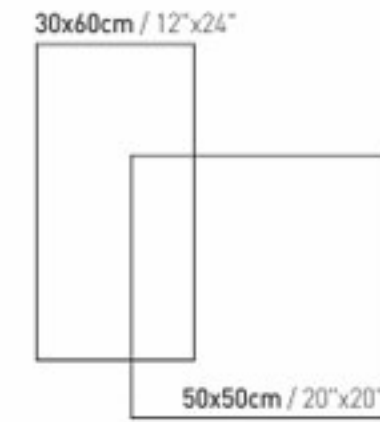

NEW ZEUS
30x60 • 50x50

Mermerin doğal güzelliğini, modern tasarım çizgisiyle buluşturan **Zeus** serisi, kahve, krem, koyu gri ve silver renk paletiyle banyolara, sade ve benzersiz bir atmosfer kazandırıyor.

Zeus series which brings natural beauty of the marble with the modern design style gains simple and unprecedented atmosphere to the bathrooms with its color palette consisting of brown, cream, dark grey and silver.

50x50 Yer Karosu / Floor Tile