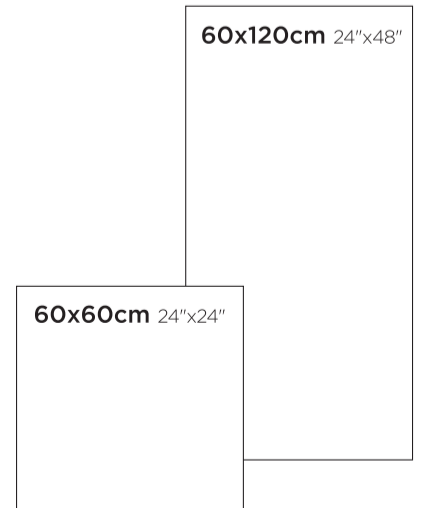

Porselen Karo / Porcelain Tile "UGL"

BLACK STAR

60x120 • 60x60

Siyahın asaleti ve Glossy Ink teknolojisinin birleşiminden doğan Black Star Serisi ile farklılığınızı mekanlarınıza yansıtın.

Reflect your style with Black Star Series which is a combination of nobility of black and Glossy Ink technology..

606301 60x120cm / 24"x48"
606361 60x60cm / 24"x24"