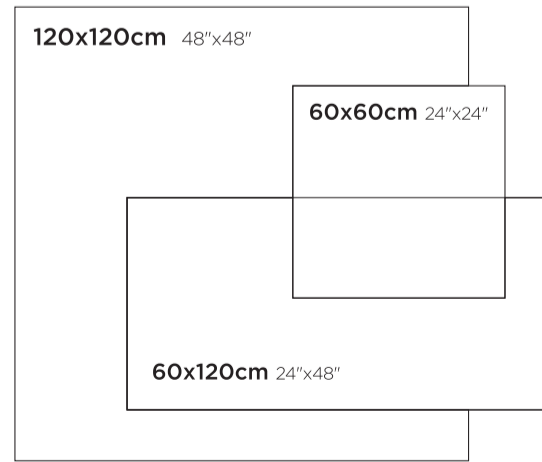

BETON

Porselen Karo / Porcelain Tile "UGL"

120x120 • 60x120 • 60x60

Loft dekorasyon tarzını endüstriyel görünüm ile harmanlayan **Beton** serisi, rafine ve modern mekanlar yaratıyor. İşlenmemiş brüt beton dokusunun, zarif motiflerle zenginleştiği seri, betonun zamansız güzelliğini yaşam alanlarına yansıtıyor.

Beton series which integrates lost decoration style with the industrial appearance creates refined and modern locations. The series where the unprocessed exposed concrete texture enriches with elegant details reflects the timeless beauty of the concrete to the living spaces.