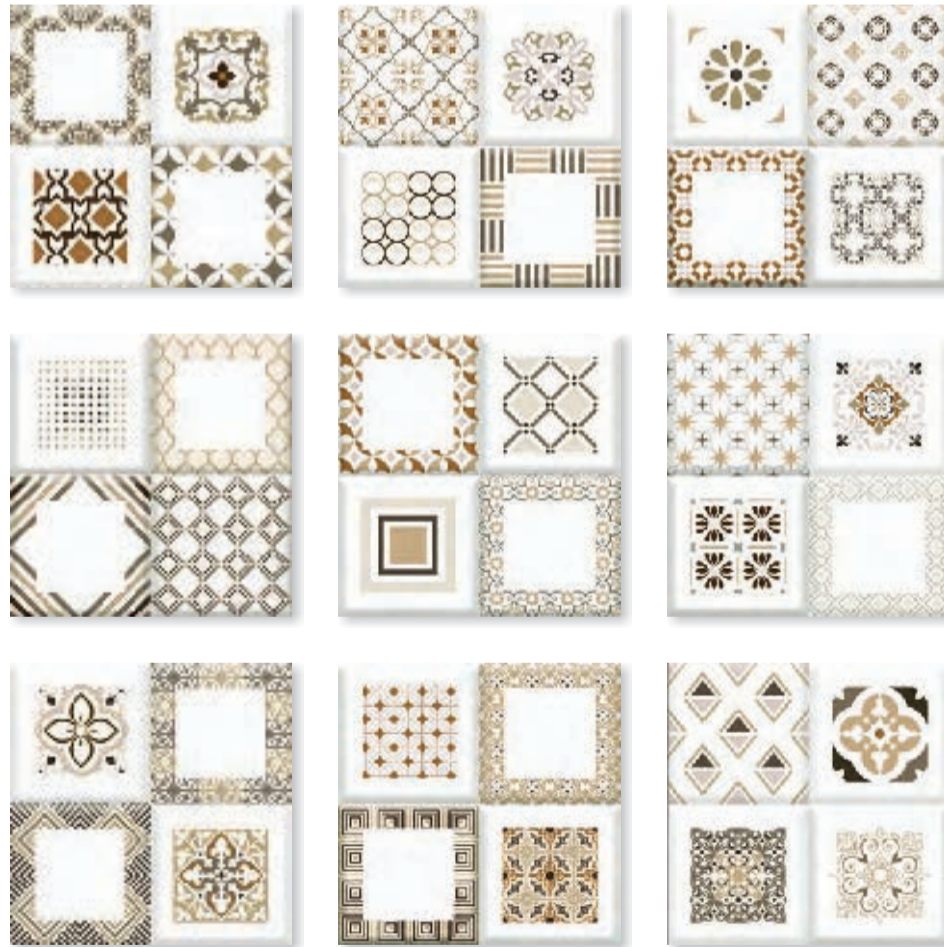

Sole Colormix / Colormix
800602 30x30cm / 12"x12"