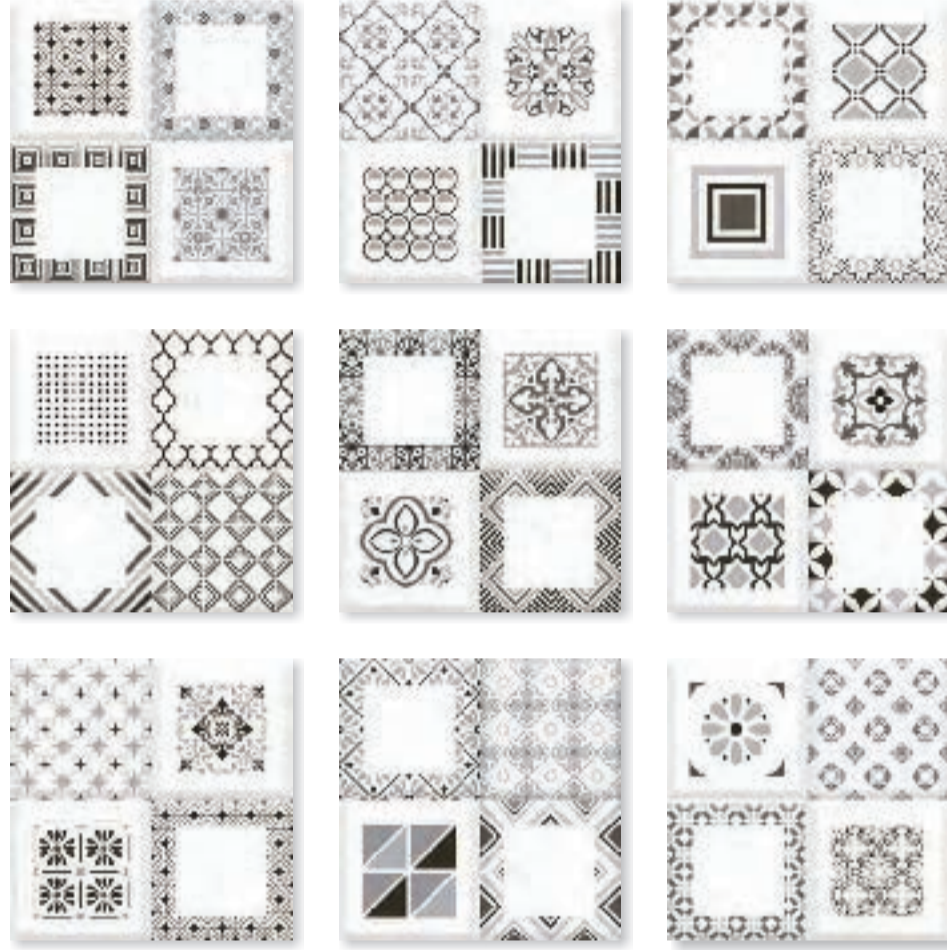

Geo Siyah-Beyaz / Black-White

800501 30x30cm / 12"x12"

Geo Colormix / Colormix

800502 30x30cm / 12"x12"

NEW

SOLE

30x30

Duvar Karosu / Wall Tile