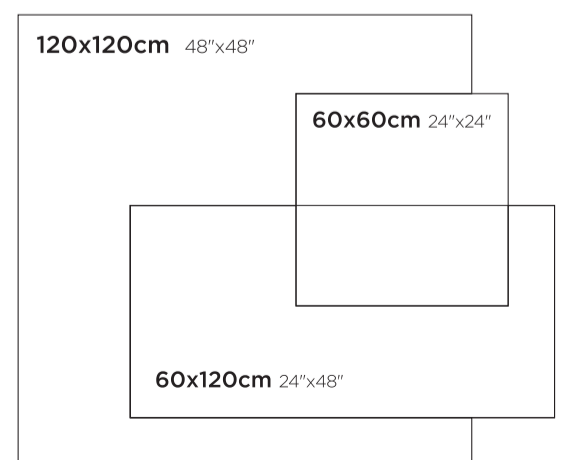

CEMENT

Porselen Karo / Porcelain Tile "UGL"

120x120 • 60x120 • 60x60

Modern renk tonları ve yalın tasarımıyla sadeliğin modern yorumu: **Cement** Serisi...

Endüstriyel beton görünümünün yansıdığı Cement Serisi, modası geçmeyecek etkileyici ve şık mekanlar sunuyor.

A contemporary interpretation of simplicity with its modern color shades and modest design: The **Cement** Series... Reflecting industrial cement look, the Cement Series offers impressive and elegant places ahead of its time.

Cement Antrasit / Anthracite
261923 120x120cm / 48"x48"
261903 60x120cm / 24"x48"
261963 60x60cm / 24"x24"

Cement Antrasit Semi Lappato ^(SL)
Anthracite Semi Lappato
261913 60x120cm / 24"x48"
261973 60x60cm / 24"x24"

Cement Bej / Beige
261922 120x120cm / 48"x48"
261902 60x120cm / 24"x48"
261962 60x60cm / 24"x24"

Cement Bej Semi Lappato ^(SL)
Beige Semi Lappato
261912 60x120cm / 24"x48"
261972 60x60cm / 24"x24"

Cement Gri / Grey
261920 120x120cm / 48"x48"
261900 60x120cm / 24"x48"
261960 60x60cm / 24"x24"

Cement Gri Semi Lappato ^(SL)
Grey Semi Lappato
261910 60x120cm / 24"x48"
261970 60x60cm / 24"x24"

Cement Koyu Gri / Dark Grey
261921 120x120cm / 48"x48"
261901 60x120cm / 24"x48"
261961 60x60cm / 24"x24"

Cement Koyu Gri Semi Lappato ^(SL)
Dark Grey Semi Lappato
261911 60x120cm / 24"x48"
261971 60x60cm / 24"x24"