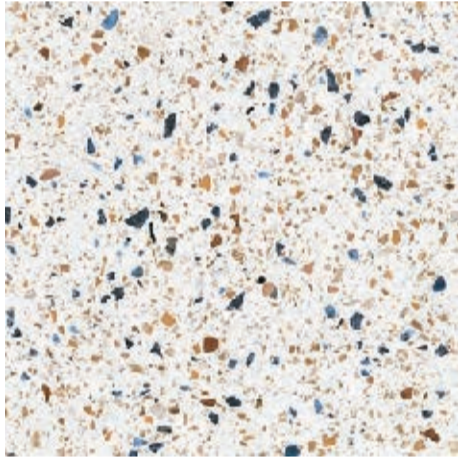

NEW

MINERAL

Yer Karosu / Floor Tile

60x60

İrili ufaklı renkli taşların muhteşem bütünlüğünü yansıtan **Mineral** Serisi, geleneksel dekorasyon tarzını modernleştiriyor.

Mineral Series reflecting the magnificent integrity of large and small stones modernises the traditional style of decoration.

Mineral Colormix / Colormix
476602 60x60cm / 24"x24"