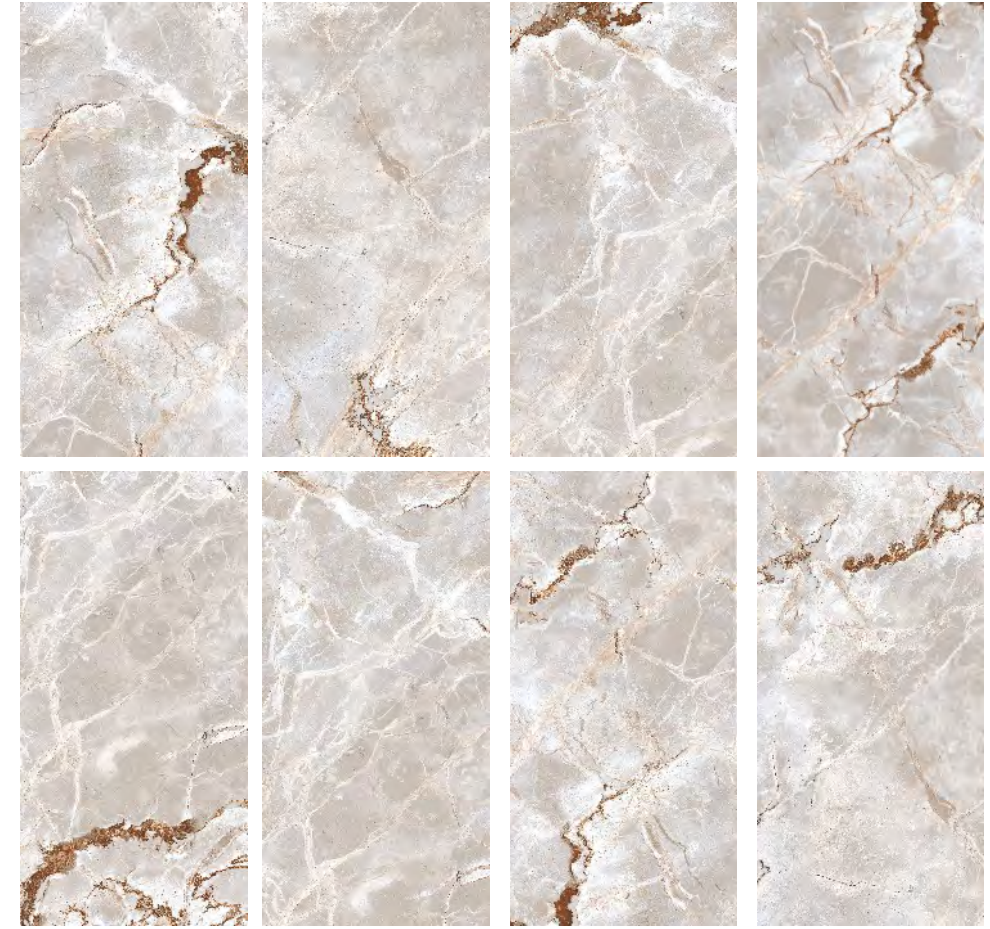

791912 **Giza Bej / Beige** 60x120cm / 24"x 48"

3