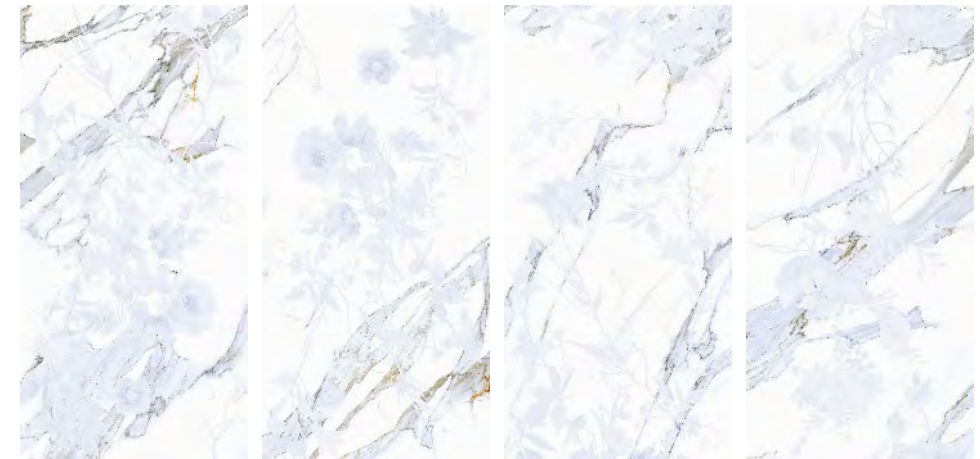

846261 **Amos Mavi / Blue Floral Motif** 60x120cm / 24"x 48"

REA 3

AMOS Sırlı Porselen Karo / Glazed Porcelain Tile

İlhamını Amos'un sonsuz maviliği ve tarihi zenginliğinden alan, Amos Serisi'nin parlak mermer görünümü ve akışkan mavi damarları ile mekanlarınızda huzura ve dinginliğe yer açın.

Make room for peace and serenity in your environment achieved by the bright marble appearance and vibrant blue veins of the Amos Series, inspired by the infinite blue and historical richness of Amos.