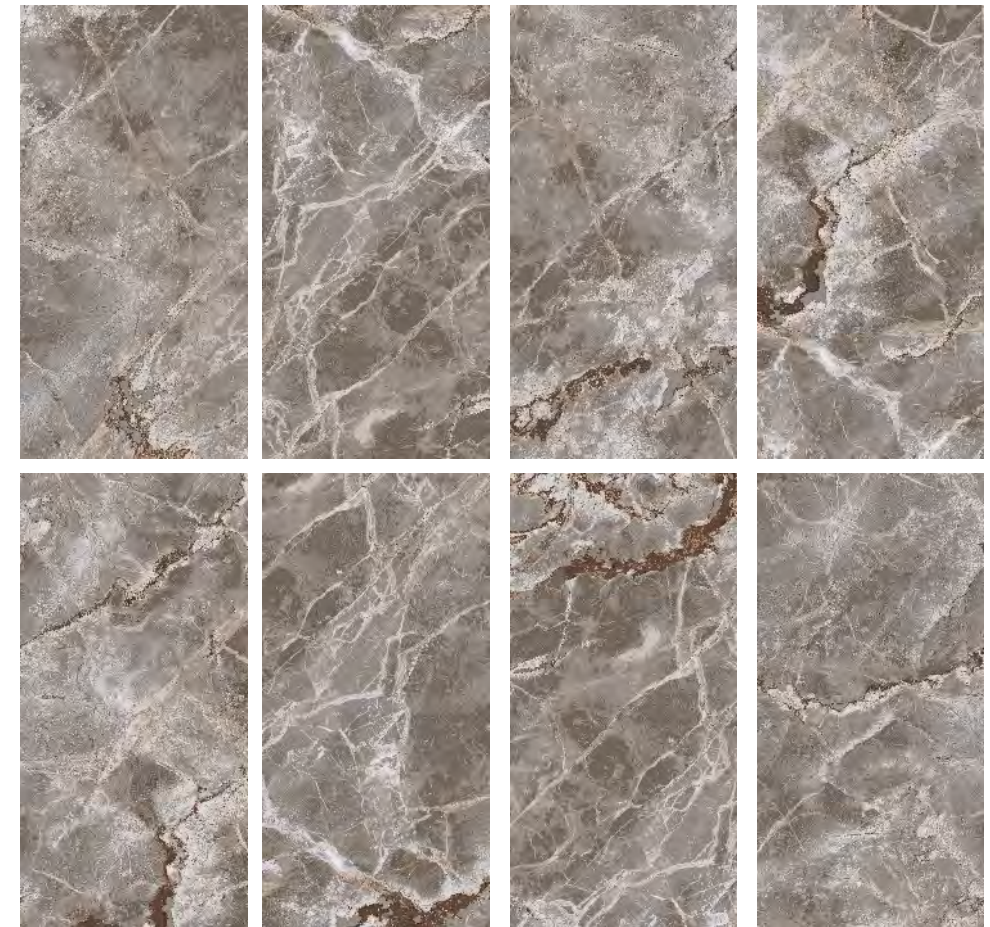

Sırlı Porselen Karo / Glazed Porcelain Tile

GIZA

60x120

791912 **Giza Bej / Beige** 60x120cm / 24"x 48"

3

791911 **Giza Vizon / Mink** 60x120cm / 24"x 48"

7

Giza Bej / Beige