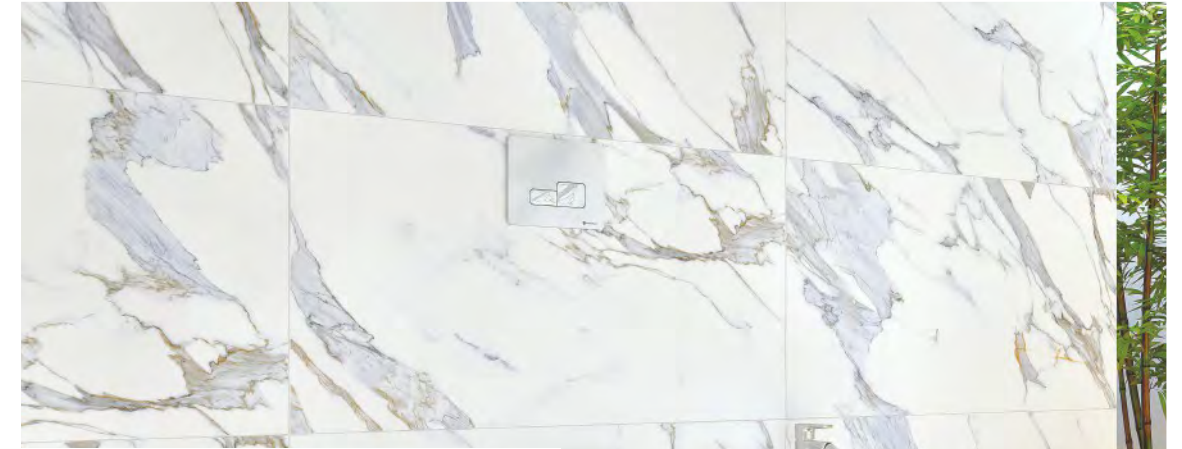

Amos Mavi / Blue

846251 60x120cm / 24"x 48"

BAHAMA

Sırlı Porselen Karo / Glazed Porcelain Tile

Sıcak tonlar, etkileyici detaylar. Doğadan ilham alan desenlerin büyüleyici hikayesini yansıtan Bahama, parlak mermer görünümü ile yaşam alanlarında sofistike ve zamansız bir etki yaratıyor.