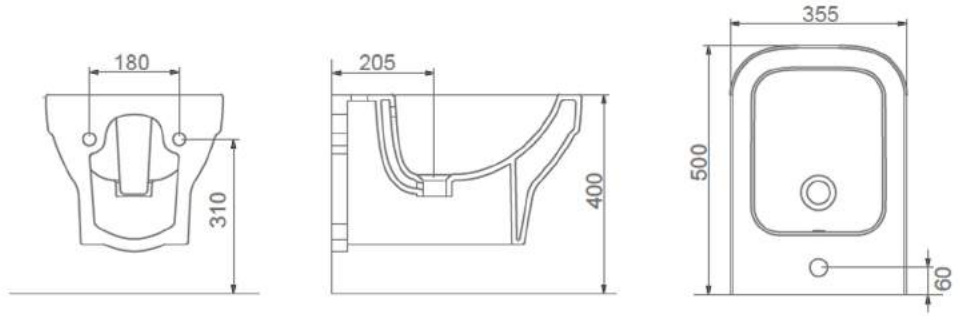

BOLD

A095001H
BOLD REZERVUAR (İç Takımsız)
BOLD CISTERN (Without Flushing Mechanism)

ÜRÜN KODU	ÜRÜN ADI	PALETTEKİ ÜRÜN ADEDİ	AĞIRLIĞI (Kg)	PALET AĞIRLIĞI (Kg)	PALET EBATLARI (mm)	LİSTE FİYATI (TL)
A090002	BOLD KLOZET KAPAĞI	108	2,5	290,8	800x1200x1229	
A097020H	BOLD ASMA BİDE	16	20,0	344,0	800x1200x1236	
A095001H	BOLD REZERVUAR	36	-	-	800x1200x1235