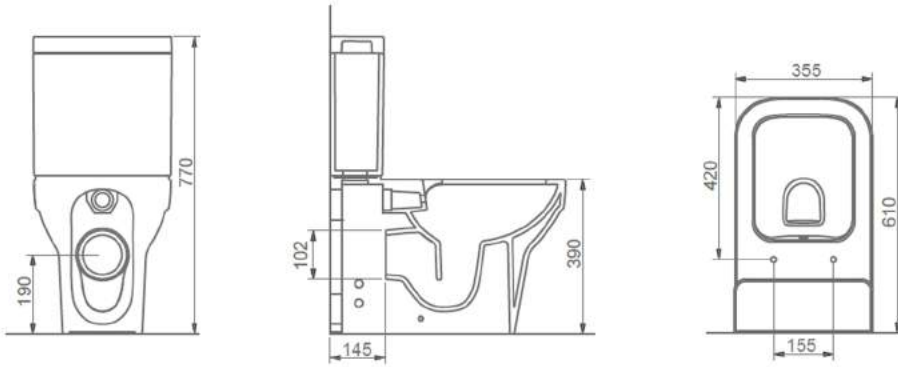

# BOLD

**A092001H**  
**BOLD LAVABO (45x38cm)**  
**BOLD WASHBASIN (45x38cm)**

**MONOBLOK MODÜL İLE KULLANIMA UYGUN.**  
**CAN BE USED WITH MONOBLOCK MODULE.**

**TEZGAH ÜSTÜ KULLANIMA VE DUVARA MONTAJA UYGUN.**  
**CAN BE USED AS COUNTERTOP AND WITH WALL MOUNTING.**

**A094001H**  
**BOLD MONOBLOK MODÜL**  
**BOLD MONOBLOCK MODULE**

**A092002H**  
**BOLD LAVABO (55x45cm)**  
**BOLD WASHBASIN (55x45cm)**

**TEZGAH ÜSTÜ KULLANIMA VE DUVARA MONTAJA UYGUN.**  
**CAN BE USED AS COUNTERTOP AND WITH WALL MOUNTING.**

**\*\*BOLD MONOBLOK MODÜL TEMMUZ 2020'DE ÜRETİLECEKTİR.**  
**BOLD MONOBLOCK MODULE WILL BE PRODUCED IN JULY 2020.**

ÜRÜN KODU	ÜRÜN ADI	PALETTEKİ ÜRÜN ADEDİ	AĞIRLIĞI (Kg)	PALET AĞIRLIĞI (Kg)	PALET EBATLARI (mm)
A092001H	BOLD LAVABO 45X38 CM	24	12,0	312,0	800x1200x1232
A092002H	BOLD LAVABO 55x45 CM	16	16,0	280,0	800x1200x1233
A094001H	BOLD LAVABO UYUMLU MONOBLOK MODUL	12	-	-	800x1200x1234

**BOLD RIM-OUT ASMA KLOZET / BOLD RIM-OUT WALL-HUNG WC PAN**

A091001H KLOZET / WC PAN  
A090001 YAVAŞ KAPANIR İNCE KAPAK / SLOW CLOSE SLIM SEAT & COVER  
A091002H WC PAN / WITHOUT BIDET FUNCTION

ÜRÜN KODU	ÜRÜN ADI	PALETTEKİ ÜRÜN ADEDİ	AĞIRLIĞI (Kg)	PALET AĞIRLIĞI (Kg)	PALET EBATLARI (mm)	LİSTE FİYATI (TL)
A090002	BOLD KLOZET KAPAĞI	108	2,5	290,8	800x1200x1229	
A091001H	BOLD RIMOUT ASMA KLOZET	12	23,0	300,0	800x1200x1230	
A091030H	BOLD RIMOUT DTD KLOZET	12	32,0	408,0	800x1200x1231	
A095001H	BOLD REZERVUAR	36	-	-	800x1200x1235	