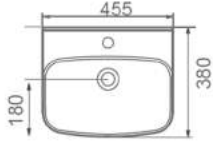

# BOLD

**A092001H**  
**BOLD LAVABO (45x38cm)**  
**BOLD WASHBASIN (45x38cm)**

**MONOBLOK MODÜL İLE KULLANIMA UYGUN.**  
**CAN BE USED WITH MONOBLOCK MODULE.**

**TEZGAH ÜSTÜ KULLANIMA VE DUVARA MONTAJA UYGUN.**  
**CAN BE USED AS COUNTERTOP AND WITH WALL MOUNTING.**

**A094001H**  
**BOLD MONOBLOK MODÜL**  
**BOLD MONOBLOCK MODULE**

**A092002H**  
**BOLD LAVABO (55x45cm)**  
**BOLD WASHBASIN (55x45cm)**

**TEZGAH ÜSTÜ KULLANIMA VE DUVARA MONTAJA UYGUN.**  
**CAN BE USED AS COUNTERTOP AND WITH WALL MOUNTING.**

**\*\*BOLD MONOBLOK MODÜL TEMMUZ 2020'DE ÜRETİLECEKTİR.**  
**BOLD MONOBLOCK MODULE WILL BE PRODUCED IN JULY 2020.**

ÜRÜN KODU	ÜRÜN ADI	PALETTEKİ ÜRÜN ADEDİ	AĞIRLIĞI (Kg)	PALET AĞIRLIĞI (Kg)	PALET EBATLARI (mm)
A092001H	BOLD LAVABO 45X38 CM	24	12,0	312,0	800x1200x1232
A092002H	BOLD LAVABO 55x45 CM	16	16,0	280,0	800x1200x1233
A094001H	BOLD LAVABO UYUMLU MONOBLOK MODUL	12	-	-	800x1200x1234