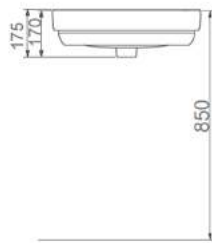

# BOLD

**A092001H**  
**BOLD LAVABO (45x38cm)**  
**BOLD WASHBASIN (45x38cm)**

**MONOBLOK MODÜL İLE KULLANIMA UYGUN.**  
**CAN BE USED WITH MONOBLOCK MODULE.**

**TEZGAH ÜSTÜ KULLANIMA VE DUVARA MONTAJA UYGUN.**  
**CAN BE USED AS COUNTERTOP AND WITH WALL MOUNTING.**

**A094001H**  
**BOLD MONOBLOK MODÜL**  
**BOLD MONOBLOCK MODULE**

**A092002H**  
**BOLD LAVABO (55x45cm)**  
**BOLD WASHBASIN (55x45cm)**

**TEZGAH ÜSTÜ KULLANIMA VE DUVARA MONTAJA UYGUN.**  
**CAN BE USED AS COUNTERTOP AND WITH WALL MOUNTING.**

**\*\*BOLD MONOBLOK MODÜL TEMMUZ 2020'DE ÜRETİLECEKTİR.**  
**BOLD MONOBLOCK MODULE WILL BE PRODUCED IN JULY 2020.**

ÜRÜN KODU	ÜRÜN ADI	PALETTEKİ ÜRÜN ADEDİ	AĞIRLIĞI (Kg)	PALET AĞIRLIĞI (Kg)	PALET EBATLARI (mm)
A092001H	BOLD LAVABO 45X38 CM	24	12,0	312,0	800x1200x1232
A092002H	BOLD LAVABO 55x45 CM	16	16,0	280,0	800x1200x1233
A094001H	BOLD LAVABO UYUMLU MONOBLOK MODUL	12	-	-	800x1200x1234