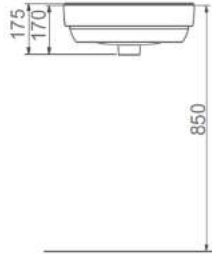

# BOLD

**A092001H**  
**BOLD LAVABO (45x38cm)**  
**BOLD WASHBASIN (45x38cm)**

**MONOBLOK MODÜL İLE KULLANIMA UYGUN.**  
**CAN BE USED WITH MONOBLOCK MODULE.**

**TEZGAH ÜSTÜ KULLANIMA VE DUVARA MONTAJA UYGUN.**  
**CAN BE USED AS COUNTERTOP AND WITH WALL MOUNTING.**

**A094001H**  
**BOLD MONOBLOK MODÜL**  
**BOLD MONOBLOCK MODULE**

**A092002H**  
**BOLD LAVABO (55x45cm)**  
**BOLD WASHBASIN (55x45cm)**

**TEZGAH ÜSTÜ KULLANIMA VE DUVARA MONTAJA UYGUN.**  
**CAN BE USED AS COUNTERTOP AND WITH WALL MOUNTING.**

**\*\*BOLD MONOBLOK MODÜL TEMMUZ 2020'DE ÜRETİLECEKTİR.**  
**BOLD MONOBLOCK MODULE WILL BE PRODUCED IN JULY 2020.**

ÜRÜN KODU	ÜRÜN ADI	PALETTEKİ ÜRÜN ADEDİ	AĞIRLIĞI (Kg)	PALET AĞIRLIĞI (Kg)	PALET EBATLARI (mm)
A092001H	BOLD LAVABO 45X38 CM	24	12,0	312,0	800x1200x1232
A092002H	BOLD LAVABO 55x45 CM	16	16,0	280,0	800x1200x1233
A094001H	BOLD LAVABO UYUMLU MONOBLOK MODUL	12	-	-	800x1200x1234