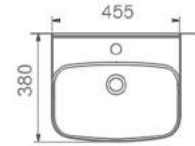

# BOLD

**A092001H**  
**BOLD LAVABO (45x38cm)**  
**BOLD WASHBASIN (45x38cm)**

**MONOBLOK MODÜL İLE KULLANIMA UYGUN.**  
**CAN BE USED WITH MONOBLOCK MODULE.**

**TEZGAH ÜSTÜ KULLANIMA VE DUVARA MONTAJA UYGUN.**  
**CAN BE USED AS COUNTERTOP AND WITH WALL MOUNTING.**

**A094001H**  
**BOLD MONOBLOK MODÜL**  
**BOLD MONOBLOCK MODULE**

**A092002H**  
**BOLD LAVABO (55x45cm)**  
**BOLD WASHBASIN (55x45cm)**

**TEZGAH ÜSTÜ KULLANIMA VE DUVARA MONTAJA UYGUN.**  
**CAN BE USED AS COUNTERTOP AND WITH WALL MOUNTING.**

**\*\*BOLD MONOBLOK MODÜL TEMMUZ 2020'DE ÜRETİLECEKTİR.**  
**BOLD MONOBLOCK MODULE WILL BE PRODUCED IN JULY 2020.**

ÜRÜN KODU	ÜRÜN ADI	PALETTEKİ ÜRÜN ADEDİ	AĞIRLIĞI (Kg)	PALET AĞIRLIĞI (Kg)	PALET EBATLARI (mm)
A092001H	BOLD LAVABO 45X38 CM	24	12,0	312,0	800x1200x1232
A092002H	BOLD LAVABO 55x45 CM	16	16,0	280,0	800x1200x1233
A094001H	BOLD LAVABO UYUMLU MONOBLOK MODUL	12	-	-	800x1200x1234