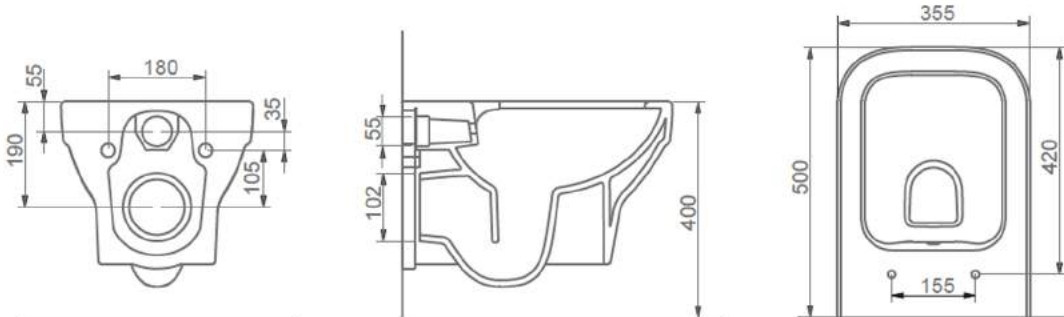

# BOLD

**A092001H**  
**BOLD LAVABO (45x38cm)**  
**BOLD WASHBASIN (45x38cm)**

**MONOBLOK MODÜL İLE KULLANIMA UYGUN.**  
**CAN BE USED WITH MONOBLOCK MODULE.**

**TEZGAH ÜSTÜ KULLANIMA VE DUVARA MONTAJA UYGUN.**  
**CAN BE USED AS COUNTERTOP AND WITH WALL MOUNTING.**

**A094001H**  
**BOLD MONOBLOK MODÜL**  
**BOLD MONOBLOCK MODULE**

**A092002H**  
**BOLD LAVABO (55x45cm)**  
**BOLD WASHBASIN (55x45cm)**

**TEZGAH ÜSTÜ KULLANIMA VE DUVARA MONTAJA UYGUN.**  
**CAN BE USED AS COUNTERTOP AND WITH WALL MOUNTING.**

# BOLD

**BOLD RIM-OUT DUVARA TAM DAYALI KLOZET / BTW RIM-OUT CLOSE-COUPLED WC**

A091030H KLOZET / WC PAN  
A095001H REZERVUAR / CISTERN  
AG15501 İÇ TAKIM / FLUSHING MECHANISM  
A090001 YAVAŞ KAPANIR İNCE KAPAK / SLOW CLOSE SLIM SEAT & COVER  
A091032H WC PAN / WITHOUT BIDET FUNCTION

**BOLD RIM-OUT ASMA KLOZET / BOLD RIM-OUT WALL-HUNG WC PAN**

A091001H KLOZET / WC PAN  
A090001 YAVAŞ KAPANIR İNCE KAPAK / SLOW CLOSE SLIM SEAT & COVER  
A091002H WC PAN / WITHOUT BIDET FUNCTION

ÜRÜN KODU	ÜRÜN ADI	PALETTEKİ ÜRÜN ADEDİ	AĞIRLIĞI (Kg)	PALET AĞIRLIĞI (Kg)	PALET EBATLARI (mm)	LİSTE FİYATI (TL)
A090002	BOLD KLOZET KAPAĞI	108	2,5	290,8	800x1200x1229	
A091001H	BOLD RIMOUT ASMA KLOZET	12	23,0	300,0	800x1200x1230	
A091030H	BOLD RIMOUT DTD KLOZET	12	32,0	408,0	800x1200x1231	
A095001H	BOLD REZERVUAR	36	-	-	800x1200x1235	