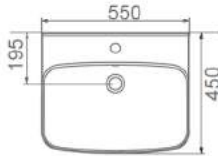

# BOLD

**A092001H**  
**BOLD LAVABO (45x38cm)**  
**BOLD WASHBASIN (45x38cm)**

**MONOBLOK MODÜL İLE KULLANIMA UYGUN.**  
**CAN BE USED WITH MONOBLOCK MODULE.**

**TEZGAH ÜSTÜ KULLANIMA VE DUVARA MONTAJA UYGUN.**  
**CAN BE USED AS COUNTERTOP AND WITH WALL MOUNTING.**

**A094001H**  
**BOLD MONOBLOK MODÜL**  
**BOLD MONOBLOCK MODULE**

**A092002H**  
**BOLD LAVABO (55x45cm)**  
**BOLD WASHBASIN (55x45cm)**

**TEZGAH ÜSTÜ KULLANIMA VE DUVARA MONTAJA UYGUN.**  
**CAN BE USED AS COUNTERTOP AND WITH WALL MOUNTING.**

**\*\*BOLD MONOBLOK MODÜL TEMMUZ 2020'DE ÜRETİLECEKTİR.**  
**BOLD MONOBLOCK MODULE WILL BE PRODUCED IN JULY 2020.**

ÜRÜN KODU	ÜRÜN ADI	PALETTEKİ ÜRÜN ADEDİ	AĞIRLIĞI (Kg)	PALET AĞIRLIĞI (Kg)	PALET EBATLARI (mm)
A092001H	BOLD LAVABO 45X38 CM	24	12,0	312,0	800x1200x1232
A092002H	BOLD LAVABO 55x45 CM	16	16,0	280,0	800x1200x1233
A094001H	BOLD LAVABO UYUMLU MONOBLOK MODUL	12	-	-	800x1200x1234