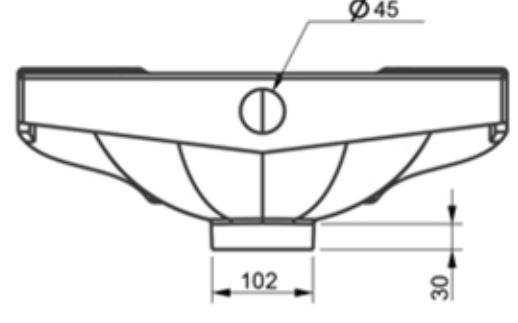

DELTA HELA TAŞI

Geçmişten günümüze kadar gelen geleneksel vitrifiyenin en eski ve kullanışlı ürünü olan hela taşı, artık en hijyenik haliyle Seramiksan'da.

Seramiksan Delta Hela Taşı, hem kanallı hem de rim-out (kanalsız) olmak üzere sizlere farklı ve yenilikçi seçenekler sunuyor. Yeni nesil Seramiksan hela taşı, eşsiz iç hazne tasarımı ve mükemmel sıvı akışkanlığıyla yüzeyinde kir ve leke barındırmaz, kolay temizlenir. Tamamen Seramiksan Hijyen teknolojisiyle sırlanmış olan bu ürünler, yüzeyinde oluşabilecek bakteri ve mikropları yok eder. İnce yan bantlar ile kolay montaj imkanı sağlar.

DELTA HELA TAŞI

ÜRÜN KODU	ÜRÜN ADI	EBATLARI (mm)
A006201H	DELTA BEYAZ HELATAŞI ARKADAN GİRİŞ H-EXTRA	500x600x180

DELTA HELA TAŞI

ÜRÜN KODU	ÜRÜN ADI	EBATLARI (mm)
A006251H	DELTA RIMOUT BEYAZ HELATAŞI ARKADAN GİRİŞ H-EXTRA	500x600x180