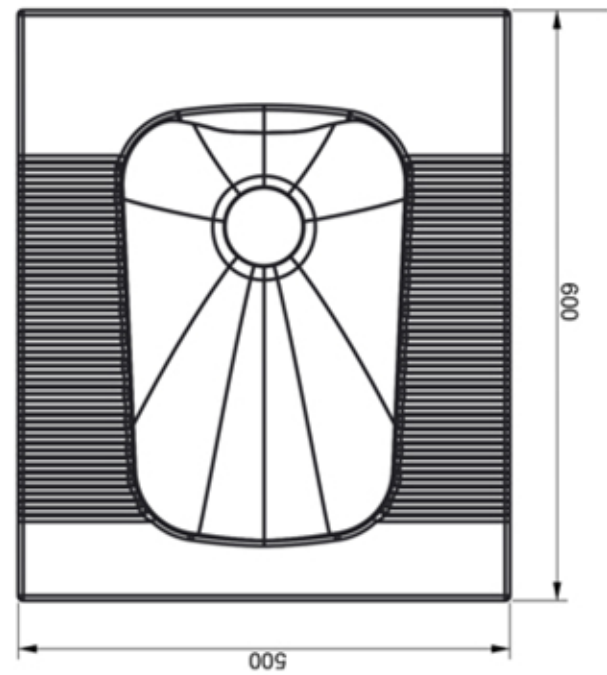

DELTA HELA TAŞI

Geçmişten günümüze kadar gelen geleneksel vitrifiyenin en eski ve kullanışlı ürünü olan hela taşı, artık en hijyenik haliyle Seramiksan'da.

Seramiksan Delta Hela Taşı, hem kanallı hem de rim-out (kanalsız) olmak üzere sizlere farklı ve yenilikçi seçenekler sunuyor. Yeni nesil Seramiksan hela taşı, eşsiz iç hazne tasarımı ve mükemmel sıvı akışkanlığıyla yüzeyinde kir ve leke barındırmaz, kolay temizlenir. Tamamen Seramiksan Hijyen teknolojisiyle sırlanmış olan bu ürünler, yüzeyinde oluşabilecek bakteri ve mikropları yok eder. İnce yan bantlar ile kolay montaj imkanı sağlar.

DELTA HELA TAŞI

ÜRÜN KODU	ÜRÜN ADI	EBATLARI (mm)
A006201H	DELTA BEYAZ HELATAŞI ARKADAN GİRİŞ H-EXTRA	500x600x180

DELTA HELA TAŞI

ÜRÜN KODU	ÜRÜN ADI	EBATLARI (mm)
A006251H	DELTA RIMOUT BEYAZ HELATAŞI ARKADAN GİRİŞ H-EXTRA	500x600x180