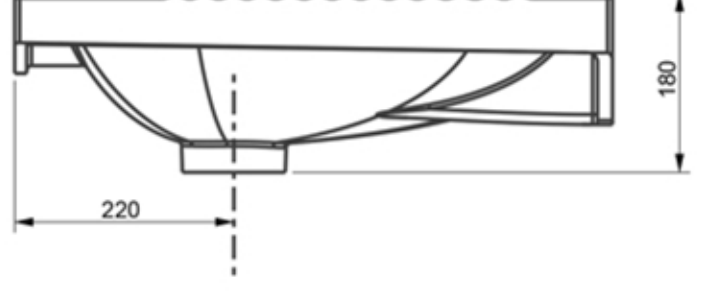

DELTA HELA TAŞI

Geçmişten günümüze kadar gelen geleneksel vitrifiyenin en eski ve kullanışlı ürünü olan hela taşı, artık en hijyenik haliyle Seramiksan'da.

Seramiksan Delta Hela Taşı, hem kanallı hem de rim-out (kanalsız) olmak üzere sizlere farklı ve yenilikçi seçenekler sunuyor. Yeni nesil Seramiksan hela taşı, eşsiz iç hazne tasarımı ve mükemmel sıvı akışkanlığıyla yüzeyinde kir ve leke barındırmaz, kolay temizlenir. Tamamen Seramiksan Hijyen teknolojisiyle sırlanmış olan bu ürünler, yüzeyinde oluşabilecek bakteri ve mikropları yok eder. İnce yan bantlar ile kolay montaj imkanı sağlar.

DELTA HELA TAŞI

ÜRÜN KODU	ÜRÜN ADI	EBATLARI (mm)
A006201H	DELTA BEYAZ HELATAŞI ARKADAN GİRİŞ H-EXTRA	500x600x180

DELTA HELA TAŞI

ÜRÜN KODU	ÜRÜN ADI	EBATLARI (mm)
A006251H	DELTA RIMOUT BEYAZ HELATAŞI ARKADAN GİRİŞ H-EXTRA	500x600x180