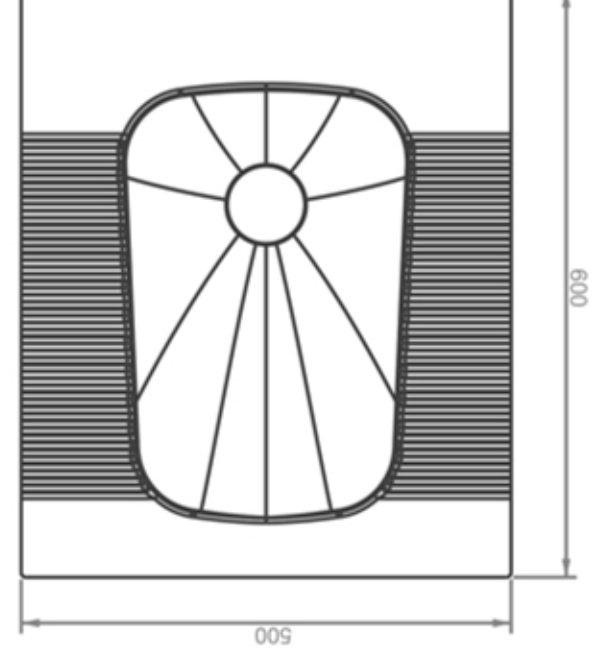

DELTA HELA TAŞI

Geçmişten günümüze kadar gelen geleneksel vitrifiyenin en eski ve kullanışlı ürünü olan hela taşı, artık en hijyenik haliyle Seramiksan'da.

Seramiksan Delta Hela Taşı, hem kanallı hem de rim-out (kanalsız) olmak üzere sizlere farklı ve yenilikçi seçenekler sunuyor. Yeni nesil Seramiksan hela taşı, eşsiz iç hazne tasarımı ve mükemmel sıvı akışkanlığıyla yüzeyinde kir ve leke barındırmaz, kolay temizlenir. Tamamen Seramiksan Hijyen teknolojisiyle sırlanmış olan bu ürünler, yüzeyinde oluşabilecek bakteri ve mikropları yok eder. İnce yan bantlar ile kolay montaj imkanı sağlar.

DELTA HELA TAŞI

ÜRÜN KODU	ÜRÜN ADI	EBATLARI (mm)
A006201H	DELTA BEYAZ HELATAŞI ARKADAN GİRİŞ H-EXTRA	500x600x180

DELTA HELA TAŞI

ÜRÜN KODU	ÜRÜN ADI	EBATLARI (mm)
A006251H	DELTA RIMOUT BEYAZ HELATAŞI ARKADAN GİRİŞ H-EXTRA	500x600x180