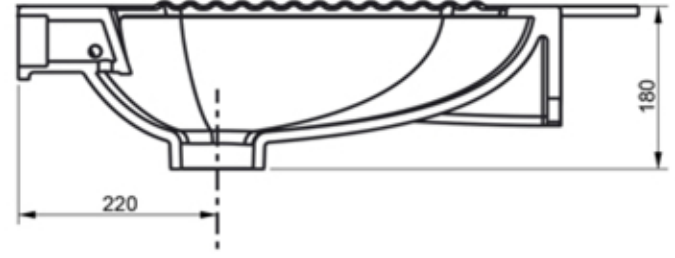

DELTA HELA TAŞI

Geçmişten günümüze kadar gelen geleneksel vitrifiyenin en eski ve kullanışlı ürünü olan hela taşı, artık en hijyenik haliyle Seramiksan'da.

Seramiksan Delta Hela Taşı, hem kanallı hem de rim-out (kanalsız) olmak üzere sizlere farklı ve yenilikçi seçenekler sunuyor. Yeni nesil Seramiksan hela taşı, eşsiz iç hazne tasarımı ve mükemmel sıvı akışkanlığıyla yüzeyinde kir ve leke barındırmaz, kolay temizlenir. Tamamen Seramiksan Hijyen teknolojisiyle sırlanmış olan bu ürünler, yüzeyinde oluşabilecek bakteri ve mikropları yok eder. İnce yan bantlar ile kolay montaj imkanı sağlar.

DELTA HELA TAŞI

ÜRÜN KODU	ÜRÜN ADI	EBATLARI (mm)
A006201H	DELTA BEYAZ HELATAŞI ARKADAN GİRİŞ H-EXTRA	500x600x180

DELTA HELA TAŞI

ÜRÜN KODU	ÜRÜN ADI	EBATLARI (mm)
A006251H	DELTA RIMOUT BEYAZ HELATAŞI ARKADAN GİRİŞ H-EXTRA	500x600x180