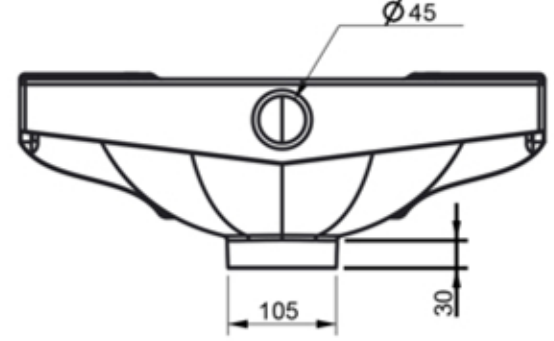

DELTA HELA TAŞI

Geçmişten günümüze kadar gelen geleneksel vitrifiyenin en eski ve kullanışlı ürünü olan hela taşı, artık en hijyenik haliyle Seramiksan'da.

Seramiksan Delta Hela Taşı, hem kanallı hem de rim-out (kanalsız) olmak üzere sizlere farklı ve yenilikçi seçenekler sunuyor. Yeni nesil Seramiksan hela taşı, eşsiz iç hazne tasarımı ve mükemmel sıvı akışkanlığıyla yüzeyinde kir ve leke barındırmaz, kolay temizlenir. Tamamen Seramiksan Hijyen teknolojisiyle sırlanmış olan bu ürünler, yüzeyinde oluşabilecek bakteri ve mikropları yok eder. İnce yan bantlar ile kolay montaj imkanı sağlar.

DELTA HELA TAŞI

ÜRÜN KODU	ÜRÜN ADI	EBATLARI (mm)
A006201H	DELTA BEYAZ HELATAŞI ARKADAN GİRİŞ H-EXTRA	500x600x180

DELTA HELA TAŞI

ÜRÜN KODU	ÜRÜN ADI	EBATLARI (mm)
A006251H	DELTA RIMOUT BEYAZ HELATAŞI ARKADAN GİRİŞ H-EXTRA	500x600x180