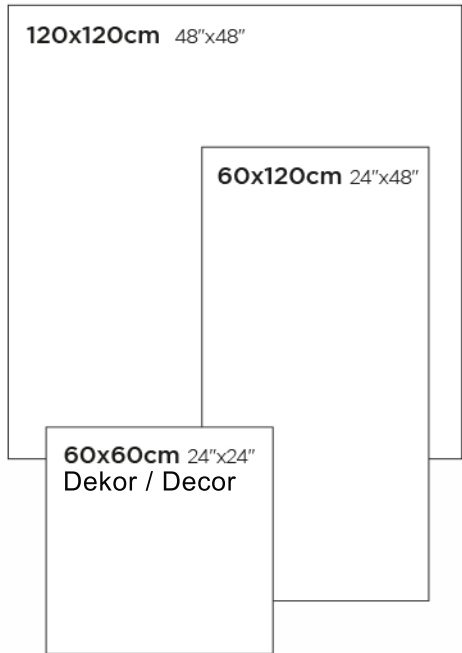

Ephesus

Sırlı Porselen Karo / Glazed Porcelain Tile

120x120cm / 48"x48" 60x120cm / 24"x48"

Ephesus / Ephesus

915210
120x120cm / 48"x48"

915910
60x120cm / 24"x48"

Ürün / Product		Ebat/Size (cm)	Kutu/Box			Palet / Pallet		
			(Ad-Pcs)	(m ²)	(kg)	(Kutu / Box)	(m ²)	(kg)
915910	Sırlı Porselen / Glazed Porcelain	60x120	2	1,44	29,8	32	46,8	1020
915210	Sırlı Porselen / Glazed Porcelain	120x120	1	1,44	34,8	30	43,2	1100

Ephesus

Sırlı Porselen Karo / Glazed Porcelain Tile

60x60cm / 24"x24"

BMF315
60*60cm / 24"x24"
Ephesus Classy Platin Dekor

BMF314
60*60cm / 24"x24"
Ephesus Classy Gold Dekor

Ürün / Product		Ebat/Size (cm)	Kutu/Box			Palet / Pallet		
			(Ad-Pcs)	(m ²)	(kg)	(Kutu / Box)	(m ²)	(kg)
BMF314	Dekor / Decor	60x60	3		23,00	12		291
BMF315								