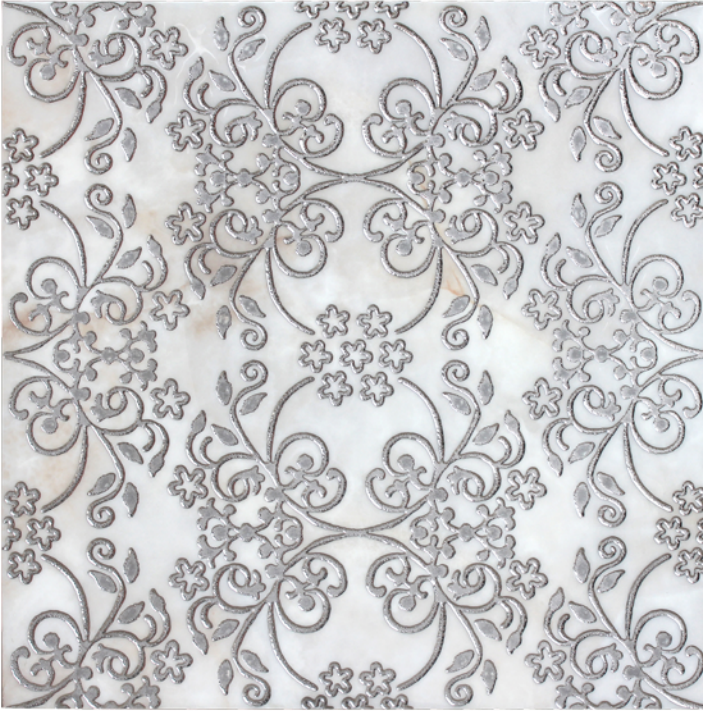

Ephesus

Sırlı Porselen Karo / Glazed Porcelain Tile

Ephesus Serisi'nde mermerin güzelliğini dekorlarla taçlandırıyoruz: Ephesus Classy Altın Dekor ve Ephesus Classy Platin Dekor. Artık Ephesus mekanları lüks ışıltılarla daha zengin, daha görkemli...

Ephesus

Sırlı Porselen Karo / Glazed Porcelain Tile

120x120cm / 48"x48" 60x120cm / 24"x48"

Ephesus / Ephesus

915210
120x120cm / 48"x48"

915910
60x120cm / 24"x48"

Ürün / Product		Ebat/Size (cm)	Kutu/Box			Palet / Pallet		
			(Ad-Pcs)	(m ²)	(kg)	(Kutu / Box)	(m ²)	(kg)
915910	Sırlı Porselen / Glazed Porcelain	60x120	2	1,44	29,8	32	46,8	1020
915210	Sırlı Porselen / Glazed Porcelain	120x120	1	1,44	34,8	30	43,2	1100

Ephesus

Sırlı Porselen Karo / Glazed Porcelain Tile

60x60cm / 24"x24"

BMF315
60*60cm / 24"x24"
Ephesus Classy Platin Dekor

BMF314
60*60cm / 24"x24"
Ephesus Classy Gold Dekor

Ürün / Product		Ebat/Size (cm)	Kutu/Box			Palet / Pallet		
			(Ad-Pcs)	(m ²)	(kg)	(Kutu / Box)	(m ²)	(kg)
BMF314	Dekor / Decor	60x60	3		23,00	12		291
BMF315								