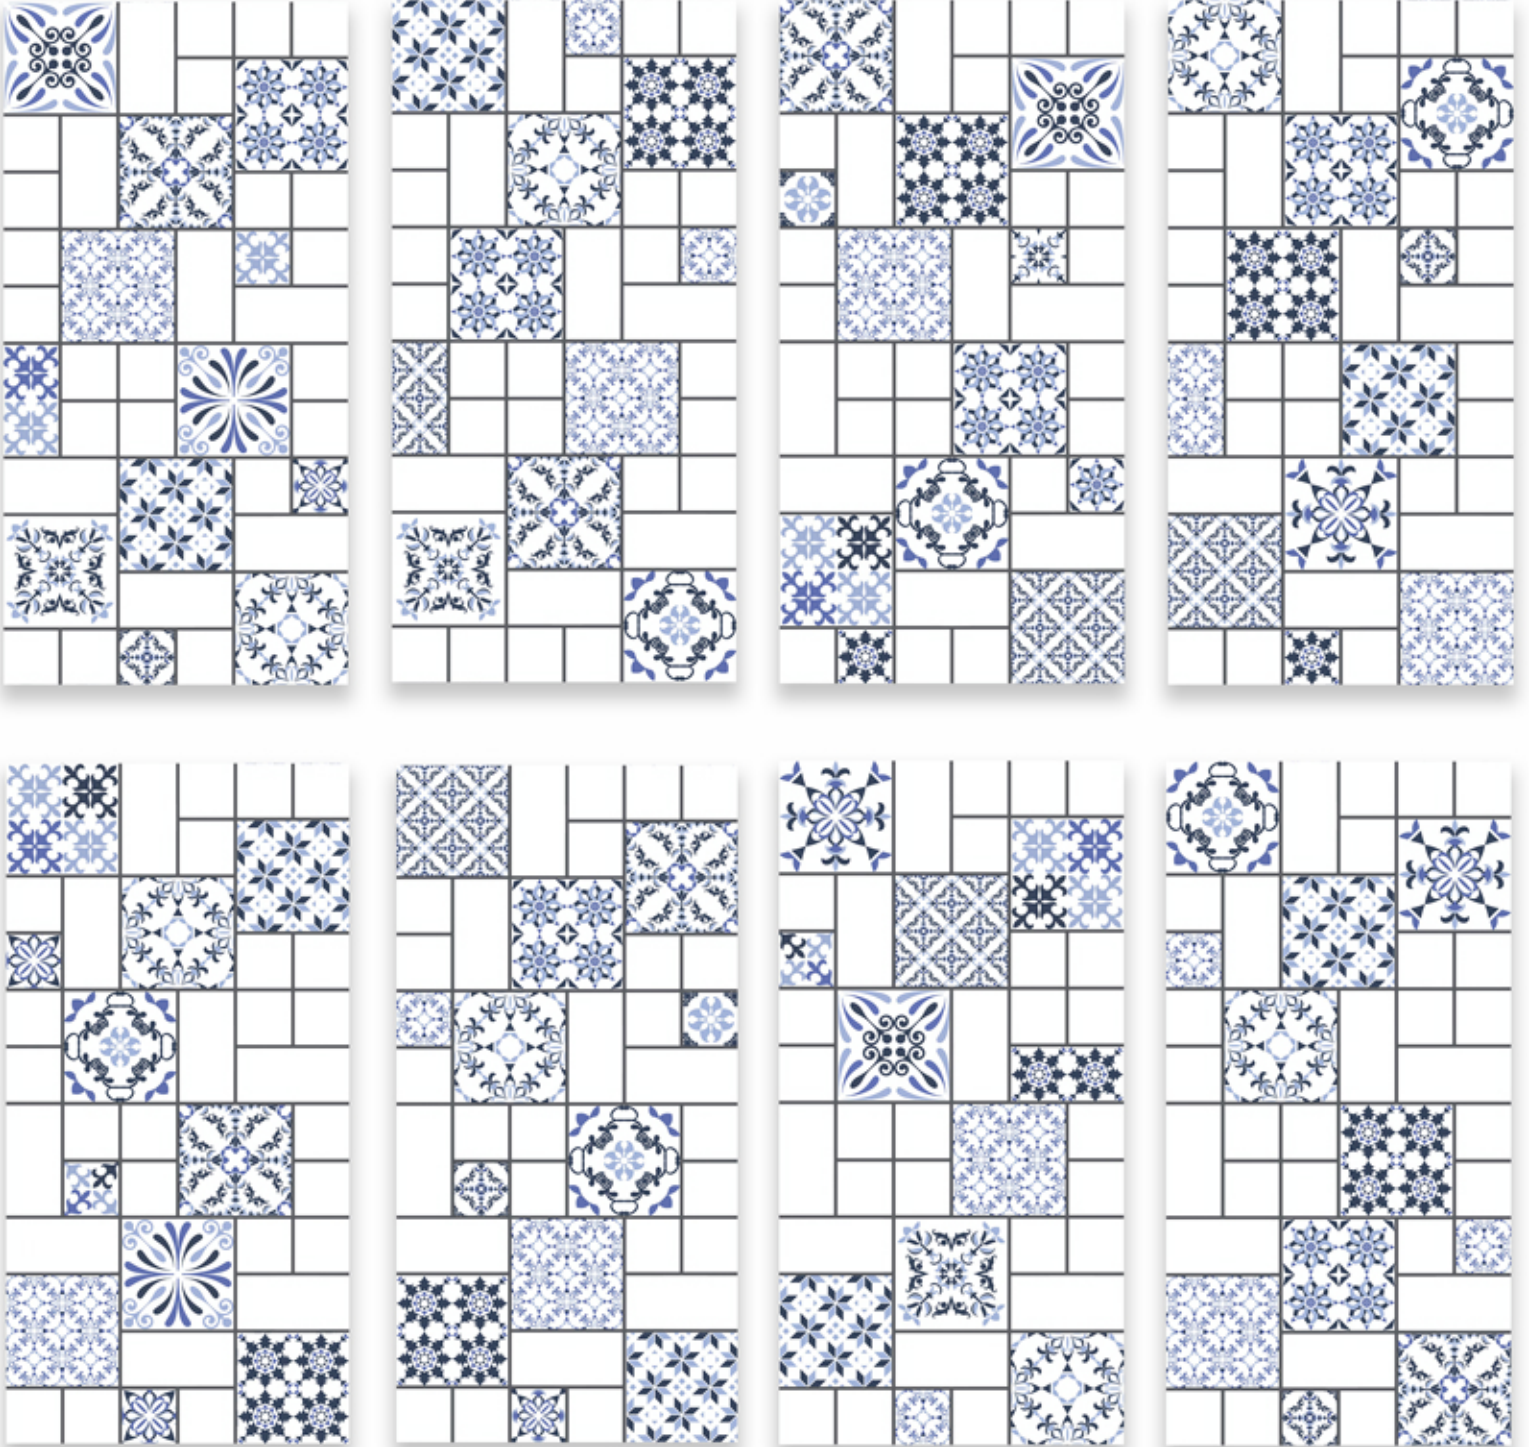

FANTASIA

Duvar Karosu / Wall Tile

DIGIART

Düşlerin Ötesinde... Sonsuzluğa vurgu yapan Fantasia Serisi sıra dışı mekanlar isteyenler için ideal.

FANTASIA

Duvar Karosu / Wall Tile

DIGIART

730901
30x60cm Fantasia

Ürün / Product	Ebat / Size (cm)	Birim / Unit (m ² /Ad/kg)	Kutu / Box			Palet / Pallet		
			(Ad-Pcs)	(m ²)	(kg)	(Kutu-Box)	(m ²)	(kg)
Duvar / Wall	30x60 Fantasia	m ²	8	1,44	20,50	40	57,6	830

FANTASIA BLUE MOTIF

Duvar Karosu / Wall Tile

IGI ART

730911

30x60cm Fantasia Blue Motif

Ürün / Product	Ebat / Size (cm)	Birim / Unit (m ² /Ad/kg)	Kutu / Box			Palet / Pallet		
			(Ad-Pcs)	(m ²)	(kg)	(Kutu-Box)	(m ²)	(kg)
Duvar / Wall	30x60 Fantasia	m ²	8	1,44	20,50	40	57,6	830

FANTASIA GRAY MOTIF

Duvar Karosu / Wall Tile

DIGIART

730912

30x60cm Fantasia Gray Motif

Ürün / Product	Ebat / Size (cm)	Birim / Unit (m ² /Ad/kg)	Kutu / Box			Palet / Pallet		
			(Ad-Pcs)	(m ²)	(kg)	(Kutu-Box)	(m ²)	(kg)
Duvar / Wall	30x60 Fantasia	m ²	8	1,44	20,50	40	57,6	830