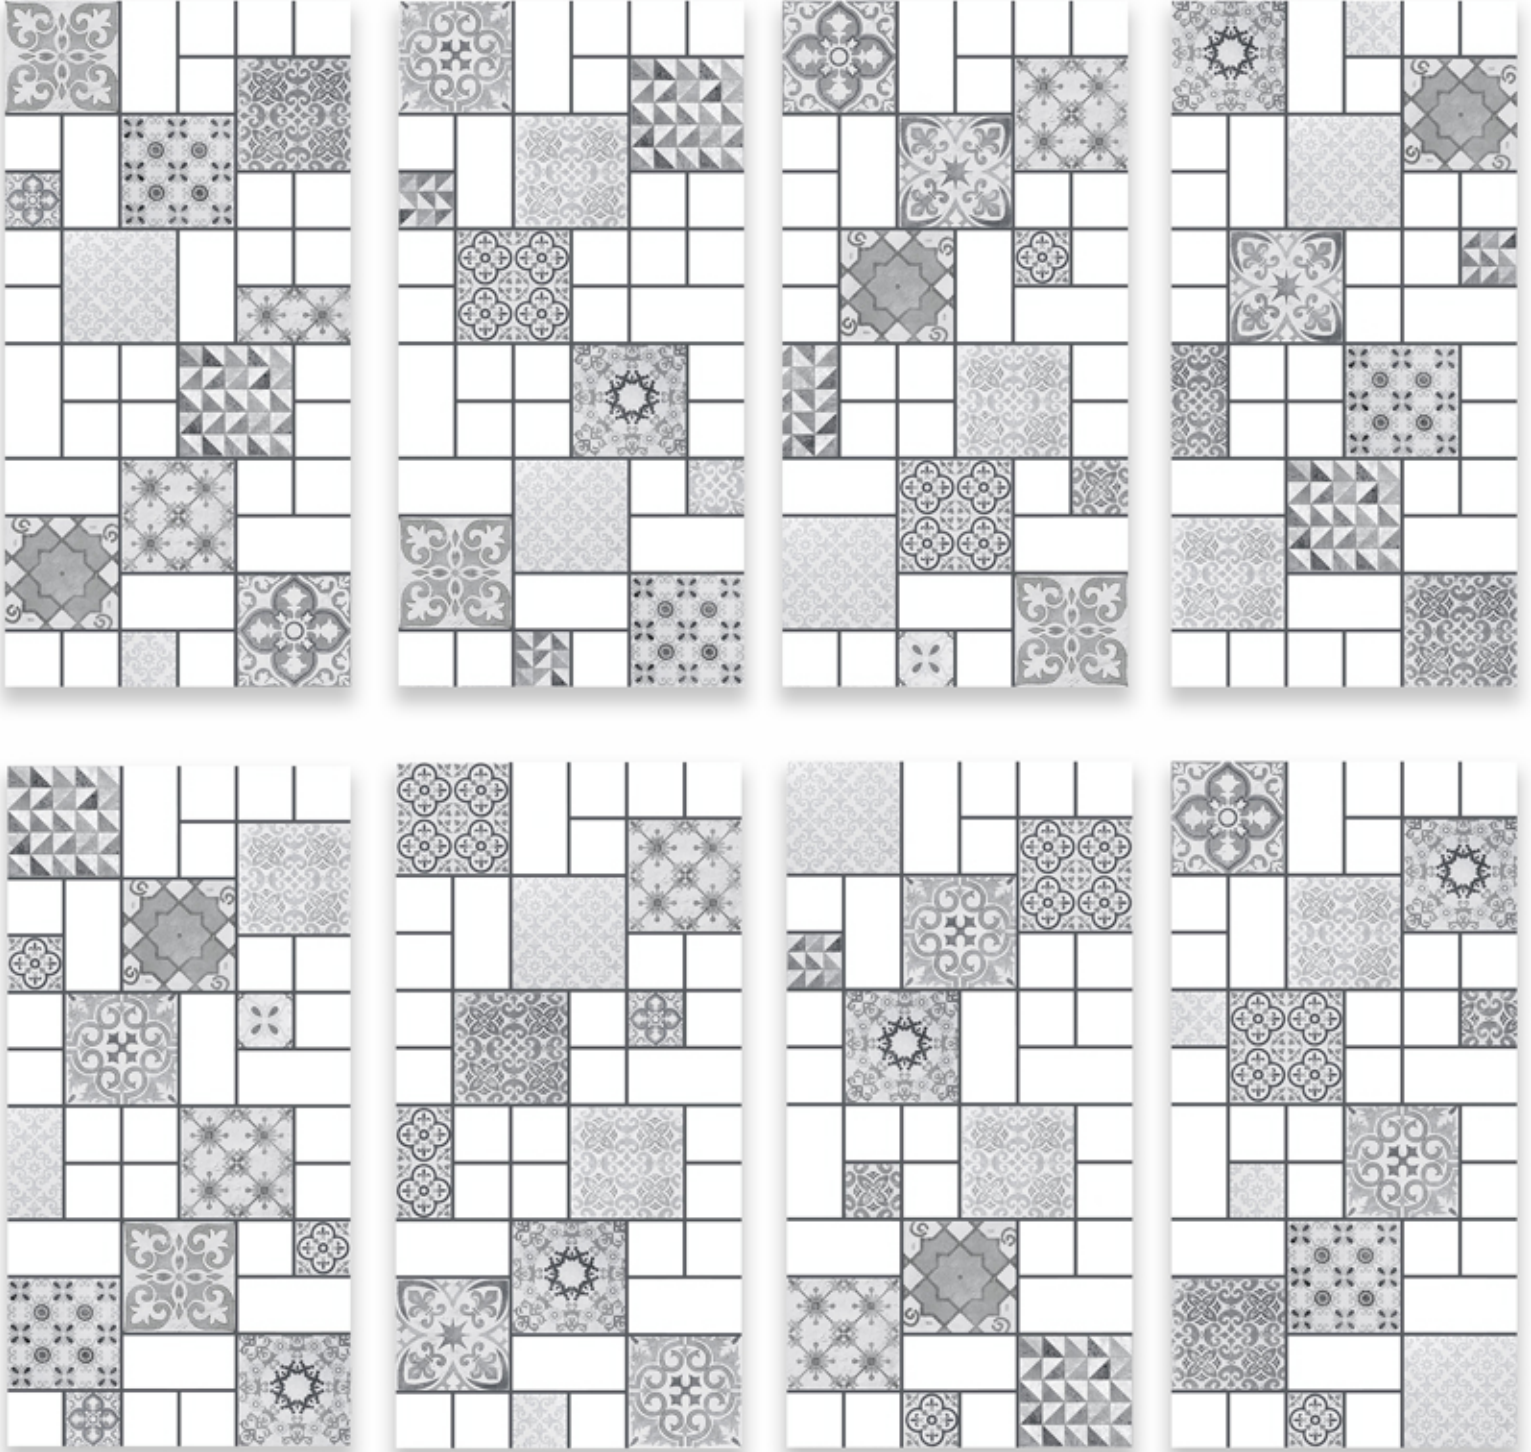

FANTASIA GRAY MOTIF

Duvar Karosu / Wall Tile

DIGIART

730912

30x60cm Fantasia Gray Motif

Ürün / Product	Ebat / Size (cm)	Birim / Unit (m²/Ad/kg)	Kutu / Box			Palet / Pallet		
			(Ad-Pcs)	(m²)	(kg)	(Kutu-Box)	(m²)	(kg)
Duvar / Wall	30x60 Fantasia	m²	8	1,44	20,50	40	57,6	830