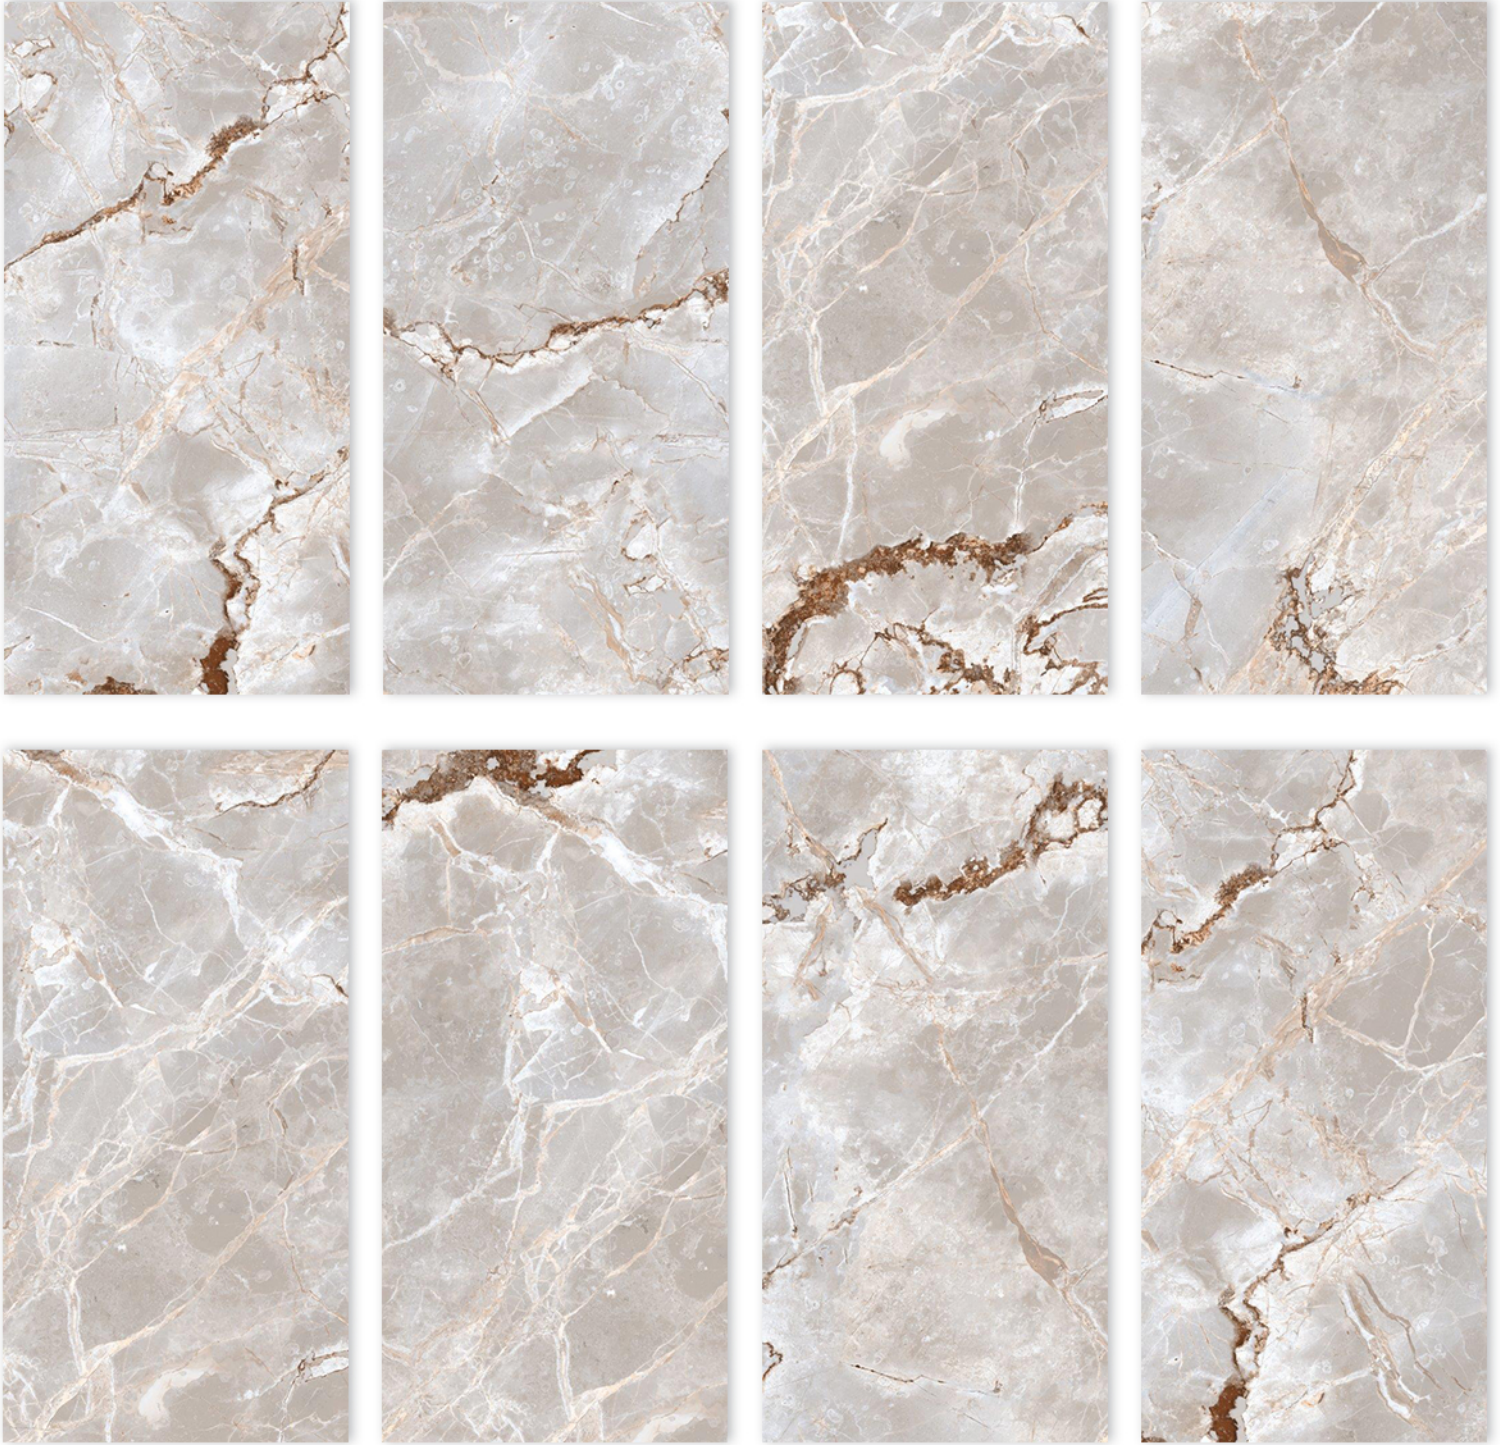

GIZA

60x120 cm 24"x48"

Ünlü İtalyan Fior di Bosco mermerinden muhteşem bir tasarım...
Giza Serisi adını aldığı Mısır piramitler bölgesinin renkleriyle bu tasarımı birleştiriyor ve sıcak tonlarda şıklığı tüm mekanlara taşıyor.

YENI
NEW

GIZA

Sırlı Porselen Karo / Glazed Porcelain Tile

60x120 cm 24"x48"

791912 Giza Bej/Beige 

Ürün/Product	Ebat Size(cm)	Kutu/Box			Palet/Pallet			Kalınlık Thickness
		Adet Pcs.	m ²	kg	Kutu Box	m ²	kg	
Porselen Karo / Porcelain Tile	60x120	2	1,44	32	32	46,08	980	9,00mm