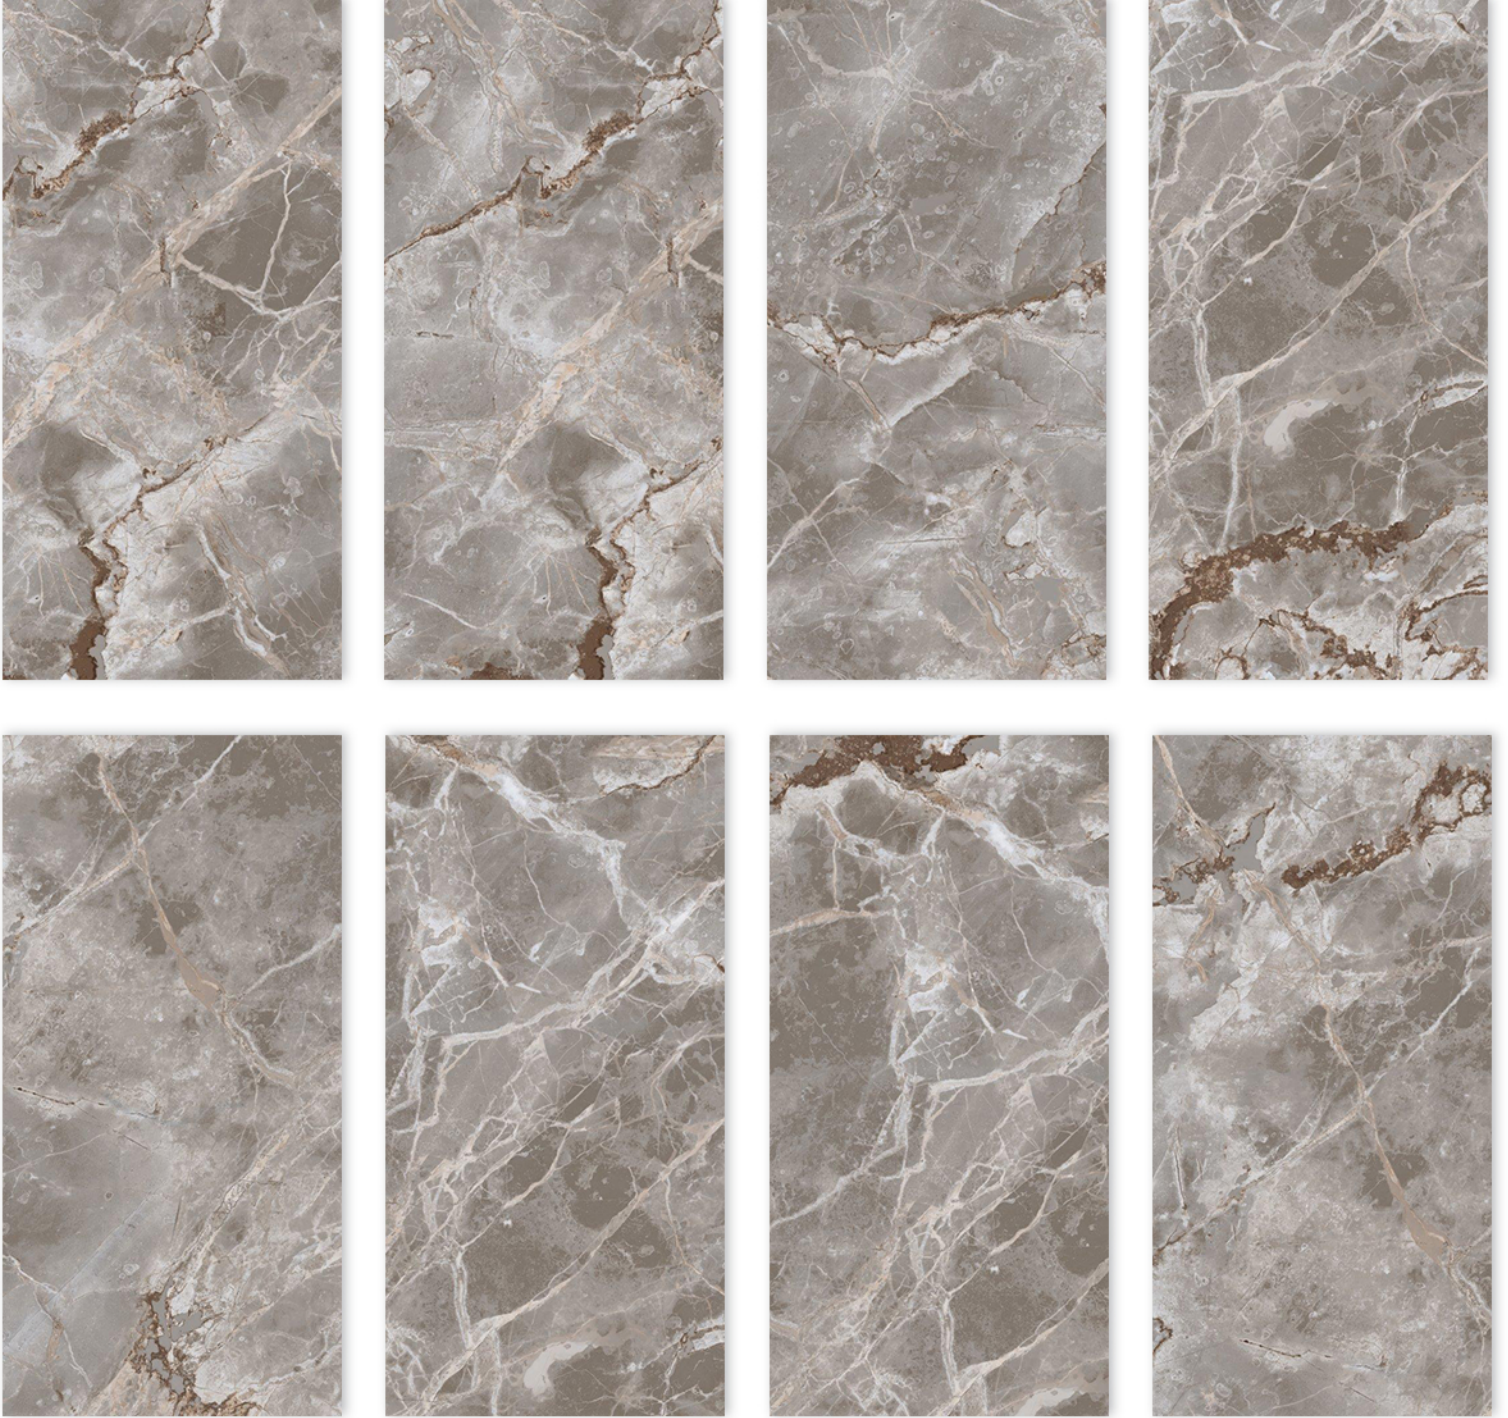

YENİ
NEW

GIZA

Sırlı Porselen Karo / Glazed Porcelain Tile

60x120 cm 24"x48"

791911 Giza Vizon / Mink 

Ürün/Product	Ebat Size(cm)	Kutu/Box			Palet/Pallet			Kalınlık Thickness
		Adet Pcs.	m ²	kg	Kutu Box	m ²	kg	
Porselen Karo / Porcelain Tile	60x120	2	1,44	32	32	46,08	980	9,00mm