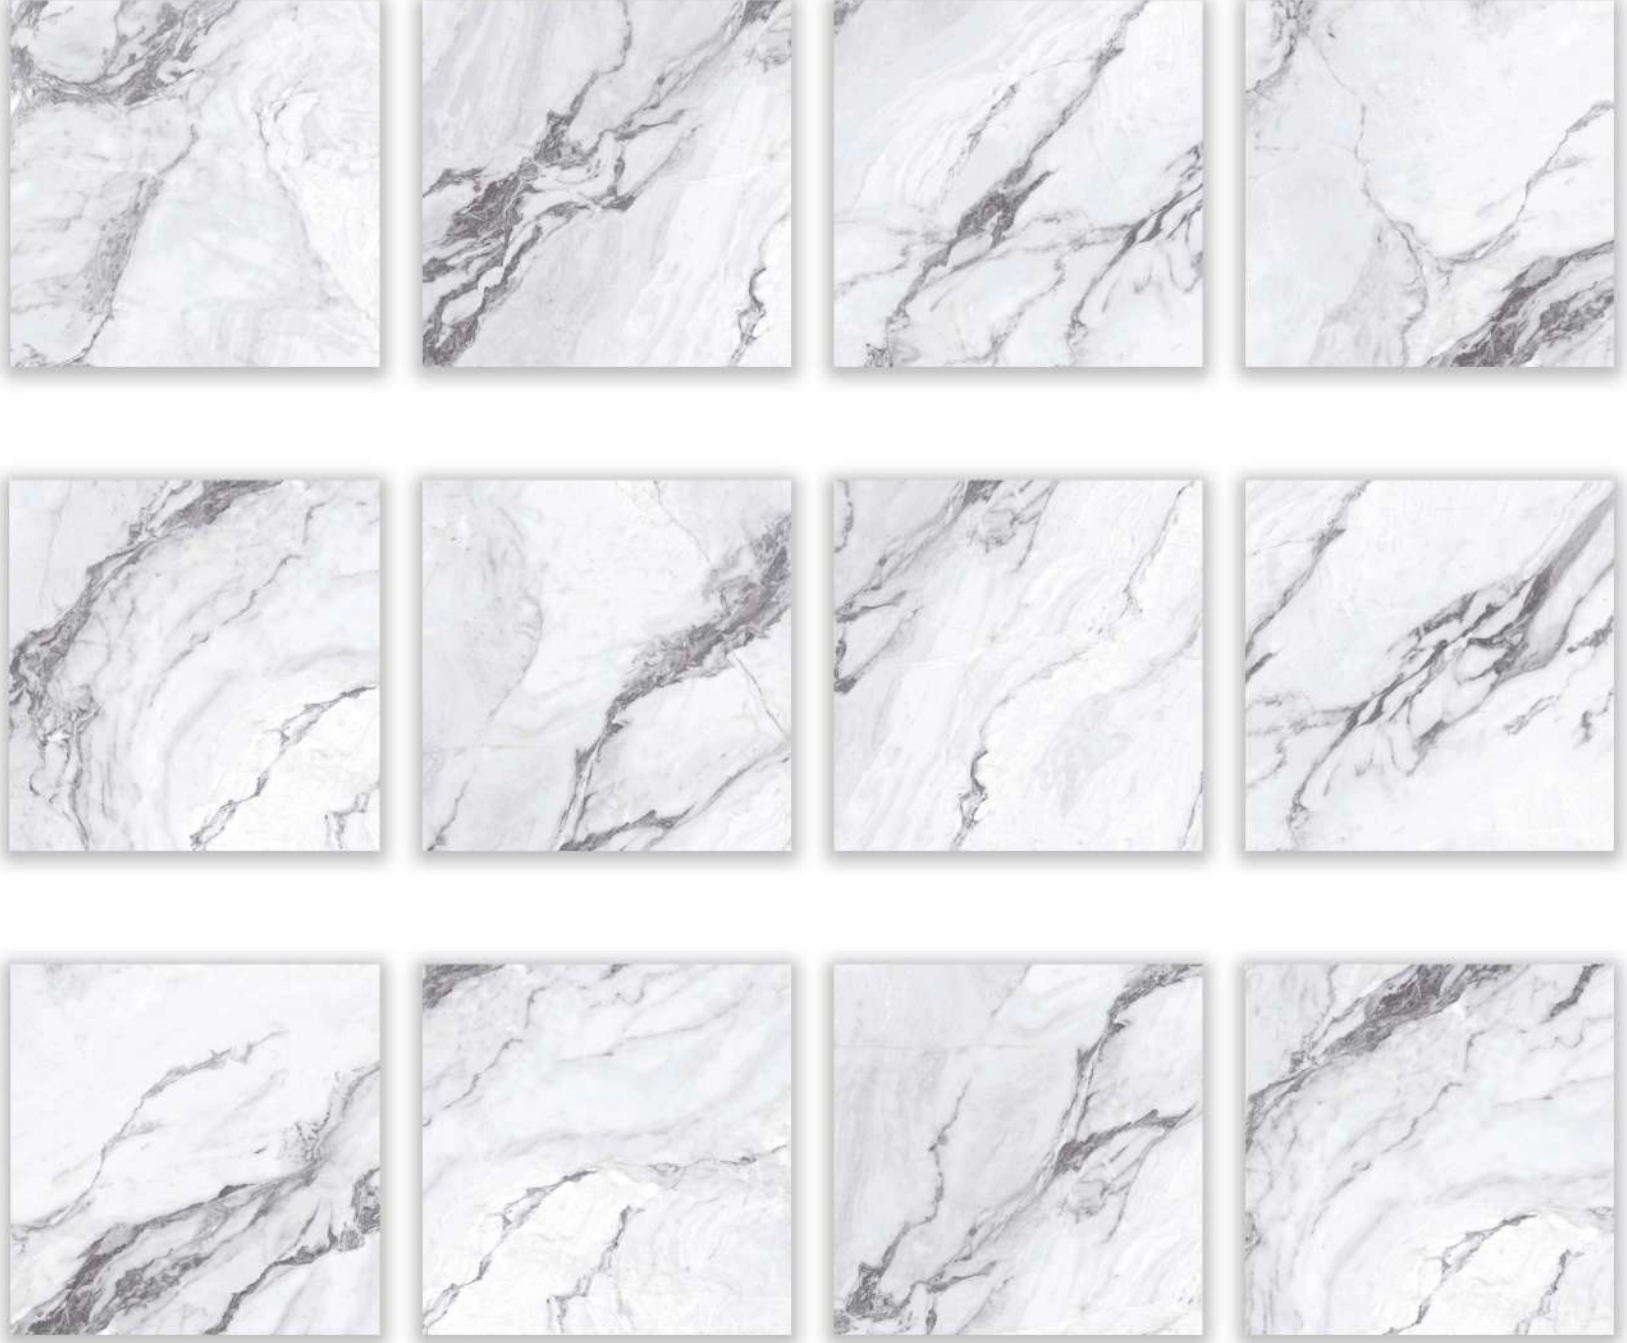

706601 **LENA GRAY REC/GRI**

Ürün/Product	Ebat Size(cm)	Kutu/Box			Palet/Pallet			Kalinlık Thickness
		Adet Pcs.	m²	kg	Kutu Box	m²	kg	
Yer Karosu/Floor Tile	60x60	4	1,44	29,20	36	51,84	925	8,5mm