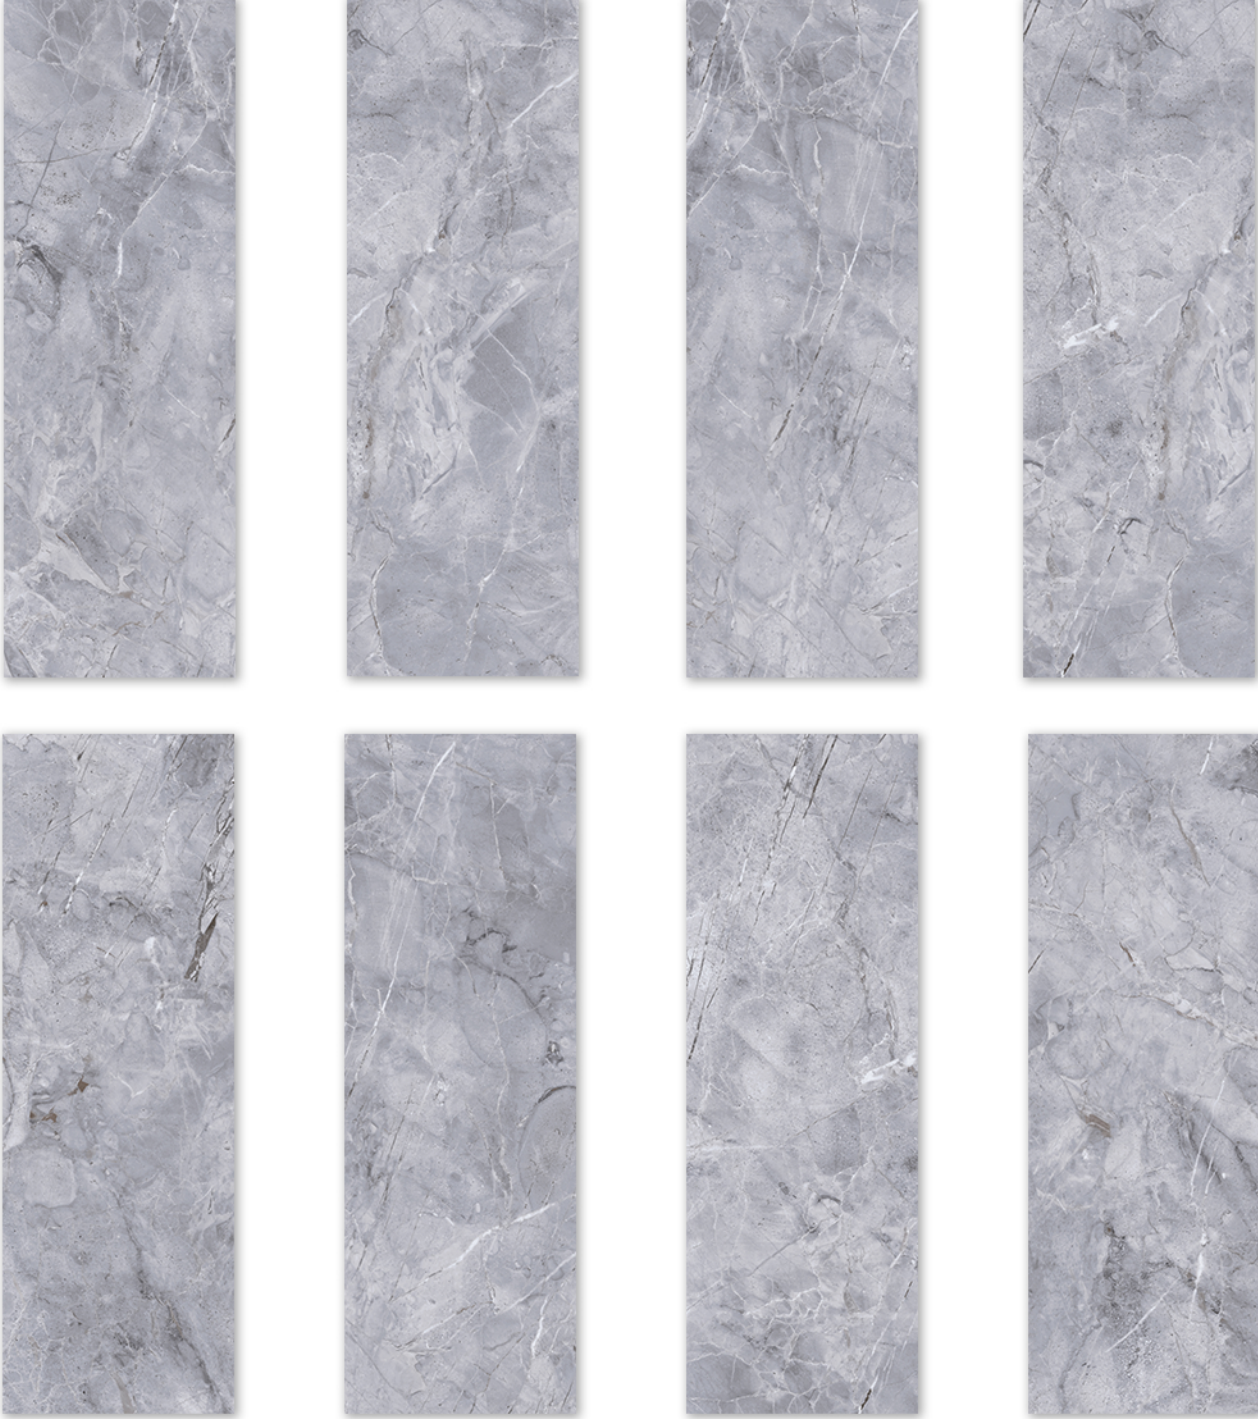

LILIAM

Duvar Karosu / Wall Tile

30x90 cm 12"x36"

783901 Liliam Dark Gray / Koyu Gri

Ürün/Product	Ebat Size	Kutu / Box			Palet / Pallet			Kalınlık Thickn.
		Ad. Pcs.	m²	kg	Kutu Box	m²	kg	
Duvar Karosu / Wall Tile	30x90	7	1,89	31	28	52,92	870	10,00mm