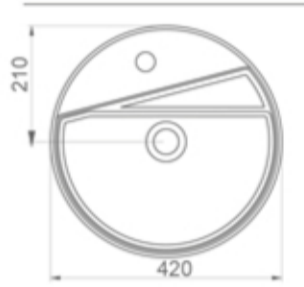

Yalınlığı, tasarım dili ve farklılığıyla dikkat çeken Livello lavabolar Seramiksan'da...

LIVELLO

A114010H
LIVELLO TEZGAHÜSTÜ YUVARLAK BATARYA DELİKLİ LAVABO (42cm)
LIVELLO ROUND WASHBASIN WITH TOP HOLE (42cm)

TEZGAH ÜSTÜ KULLANIMA UYGUN.
CAN BE USED AS COUNTERTOP.

A114020H
LIVELLO TEZGAHÜSTÜ BATARYA DELİKLİ LAVABO (65cm)
LIVELLO WASHBASIN WITH TOP HOLE (65cm)

TEZGAH ÜSTÜ KULLANIMA UYGUN.
CAN BE USED AS COUNTERTOP.

BATARYA DELİKLİ

ÜRÜN KODU	ÜRÜN ADI	PALETTEKİ ÜRÜN ADEDİ	AĞIRLIĞI (Kg)	PALET EBATLARI (mm)
A114010H	LIVELLO TEZGAHÜSTÜ YUVARLAK LAVABO (42cm)	14	9,9	800x1200
A114020H	LIVELLO TEZGAHÜSTÜ LAVABO (65cm)	10	14,3	800x1200