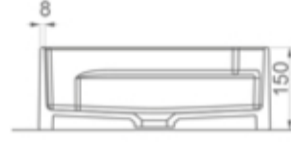

Yalınlığı, tasarım dili ve farklılığıyla dikkat çeken Livello lavabolar Seramiksan'da...

LIVELLO

A114010H
LIVELLO TEZGAHÜSTÜ YUVARLAK BATARYA DELİKLİ LAVABO (42cm)
LIVELLO ROUND WASHBASIN WITH TOP HOLE (42cm)

TEZGAH ÜSTÜ KULLANIMA UYGUN.
CAN BE USED AS COUNTERTOP.

A114020H
LIVELLO TEZGAHÜSTÜ BATARYA DELİKLİ LAVABO (65cm)
LIVELLO WASHBASIN WITH TOP HOLE (65cm)

TEZGAH ÜSTÜ KULLANIMA UYGUN.
CAN BE USED AS COUNTERTOP.