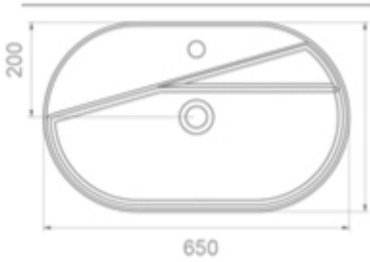

Yalınlığı, tasarım dili ve farklılığıyla dikkat çeken Livello lavabolar Seramiksan'da...

LIVELLO

A114010H
LIVELLO TEZGAHÜSTÜ YUVARLAK BATARYA DELİKLİ LAVABO (42cm)
LIVELLO ROUND WASHBASIN WITH TOP HOLE (42cm)

TEZGAH ÜSTÜ KULLANIMA UYGUN.
CAN BE USED AS COUNTERTOP.

A114020H
LIVELLO TEZGAHÜSTÜ BATARYA DELİKLİ LAVABO (65cm)
LIVELLO WASHBASIN WITH TOP HOLE (65cm)

TEZGAH ÜSTÜ KULLANIMA UYGUN.
CAN BE USED AS COUNTERTOP.

BATARYA DELİKLİ

ÜRÜN KODU	ÜRÜN ADI	PALETTEKİ ÜRÜN ADEDİ	AĞIRLIĞI (Kg)	PALET EBATLARI (mm)
A114010H	LIVELLO TEZGAHÜSTÜ YUVARLAK LAVABO (42cm)	14	9,9	800x1200
A114020H	LIVELLO TEZGAHÜSTÜ LAVABO (65cm)	10	14,3	800x1200