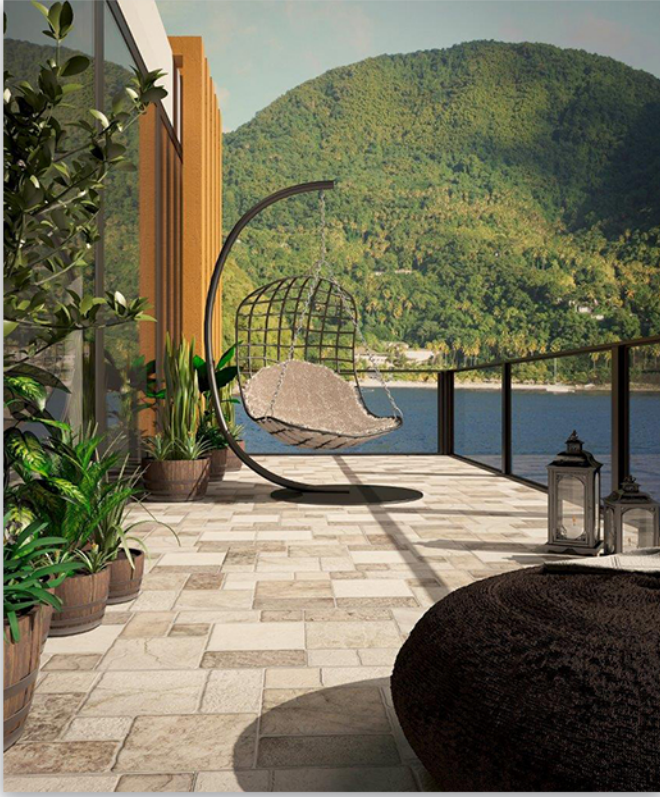

# MOLIVOS

Sırlı Porselen Karo / Glazed Porcelain Tile

50X50 cm 20"x20"

**330501** Molivos Beige

**330511** Molivos Antislip Beige

P.E.I.  
3

R

**330502** Molivos Gray