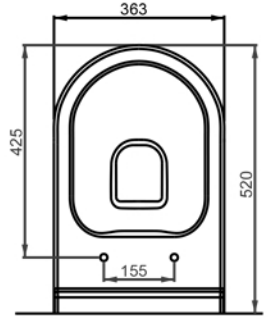

NEON

A151201H

NEON RIM-OUT GİZLİ MONTAJ ASMA KLOZET T+

A151202H

NEON RIM-OUT GİZLİ MONTAJ ASMA KLOZET T-

RIM - OUT

KOLAY - TAK ÇIKAR

YAVAŞ KAPANIR KAPAK

2,5-4,5lt.  
SU TÜKETİMİ

SU TASARRUFU

A151101H

NEON RIMOUT ASMA KLOZET T+

A151102H

NEON RIMOUT ASMA KLOZET T-

RIM - OUT

KOLAY - TAK ÇIKAR