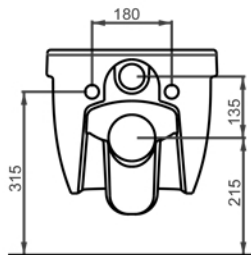

A151101H

NEON RIMOUT ASMA KLOZET T+

A151102H

NEON RIMOUT ASMA KLOZET T-

RIM - OUT

KOLAY - TAK ÇIKAR

YAVAŞ KAPANIR KAPAK

2,5-4,5lt.
SU TÜKETİMİ

SU TASARRUFU