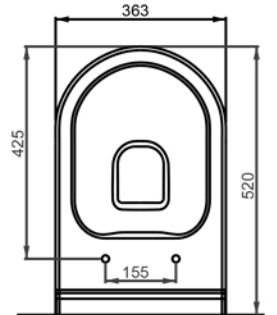

A151101H

NEON RIMOUT ASMA KLOZET T+

A151102H

NEON RIMOUT ASMA KLOZET T-

RIM - OUT

KOLAY - TAK ÇIKAR

YAVAŞ KAPANIR KAPAK

2,5-4,5lt.
SU TÜKETİMİ

SU TASARRUFU