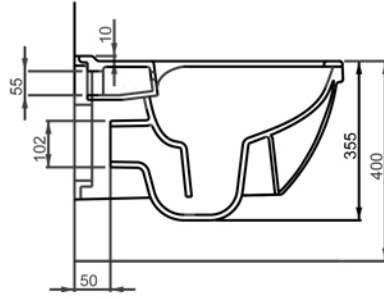

RIM - OUT

KOLAY - TAK ÇIKAR

YAVAŞ KAPANIR KAPAK

2,5-4,5L  
SU TÜKETİMİ

SU TASARRUFU

A030011

NEON YAVAŞ KAPANIR İNCE KLOZET KAPAĞI

KOLAY - TAK ÇIKAR