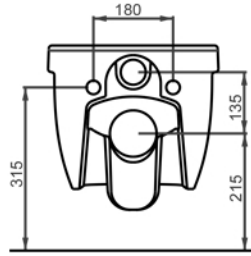

2,5-4,5lt.  
SU TÜKETİMİ

SU TASARRUFU

A151101H

NEON RIMOUT ASMA KLOZET T+

A151102H

NEON RIMOUT ASMA KLOZET T-

RIM - OUT

KOLAY - TAK ÇIKAR