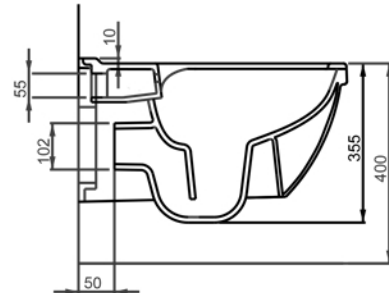

A151101H

NEON RIMOUT ASMA KLOZET T+

A151102H

NEON RIMOUT ASMA KLOZET T-

RIM - OUT

KOLAY - TAK ÇIKAR

YAVAŞ KAPANIR KAPAK

2,5-4,5lt.
SU TÜKETİMİ

SU TASARRUFU