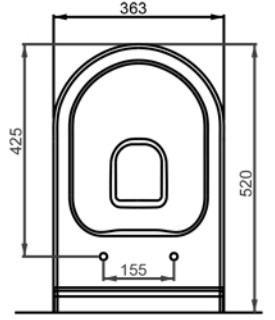

RIM - OUT

KOLAY - TAK ÇIKAR

YAVAŞ KAPANIR KAPAK

2,5-4,5L  
SU TÜKETİMİ

SU TASARRUFU

A030011

NEON YAVAŞ KAPANIR İNCE KLOZET KAPAĞI

KOLAY - TAK ÇIKAR