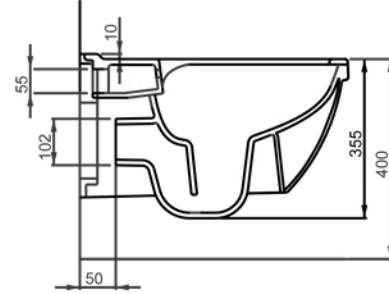

NEON

A151201H

NEON RIM-OUT GİZLİ MONTAJ ASMA KLOZET T+

A151202H

NEON RIM-OUT GİZLİ MONTAJ ASMA KLOZET T-

RIM - OUT

KOLAY - TAK ÇIKAR

YAVAŞ KAPANIR KAPAK

2,5-4,5lt.  
SU TÜKETİMİ

SU TASARRUFU

A151101H

NEON RIMOUT ASMA KLOZET T+

A151102H

NEON RIMOUT ASMA KLOZET T-

RIM - OUT

KOLAY - TAK ÇIKAR