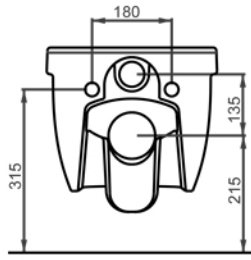

RIM - OUT

KOLAY - TAK ÇIKAR

YAVAŞ KAPANIR KAPAK

2,5-4,5L  
SU TÜKETİMİ

SU TASARRUFU

A030011

NEON YAVAŞ KAPANIR İNCE KLOZET KAPAĞI

KOLAY - TAK ÇIKAR