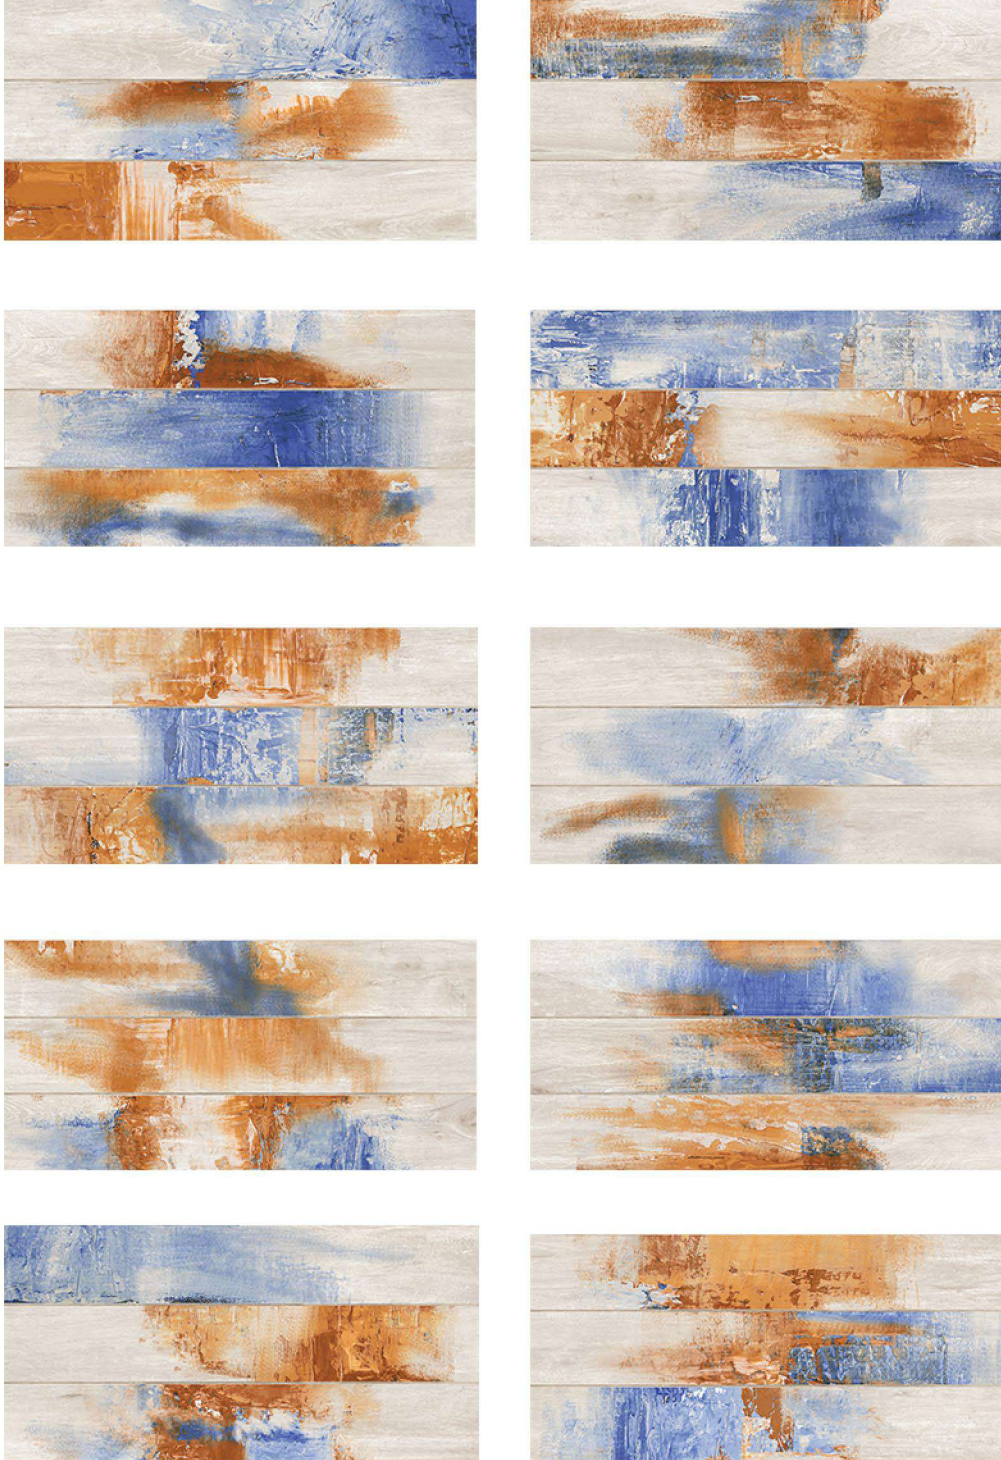

NEST

Yer Karosu / Floor Tile

Ürün / Product	Pei	Renk/Color	Ebat/Size (cm)	Kutu/Box			Palet / Pallet				
				(Ad-Pcs)	(m²)	(kg)	(Kutu / Box)	(m²)	(kg)		
326611		Nest Colored Motif	3	Açık Gri / Light Grey	33x66	8	1,75	31,90	32	56	1050