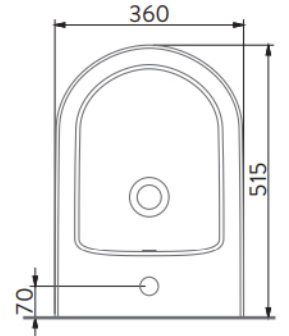

RIM - OUT

KOLAY - TAK ÇIKAR

YAVAŞ KAPANIR KAPAK

SU TÜKETİMİ

SU TASARRUFU

A030011

OCEAN İNCE KLOZET KAPAĞI

KOLAY - TAK ÇIKAR