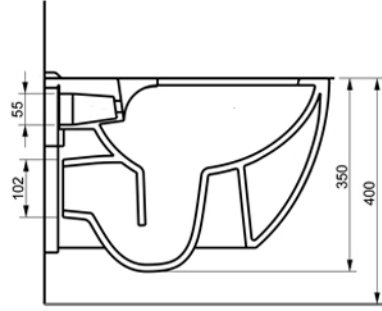

RIM - OUT

KOLAY - TAK ÇIKAR

YAVAŞ KAPANIR KAPAK

SU TÜKETİMİ

SU TASARRUFU

A030011

OCEAN İNCE KLOZET KAPAĞI

KOLAY - TAK ÇIKAR