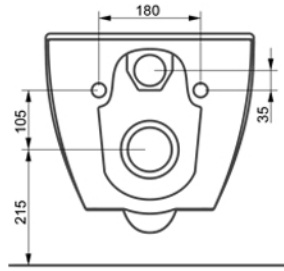

RIM - OUT

KOLAY - TAK ÇIKAR

YAVAŞ KAPANIR KAPAK

SU TÜKETİMİ

SU TASARRUFU

A030011

OCEAN İNCE KLOZET KAPAĞI

KOLAY - TAK ÇIKAR