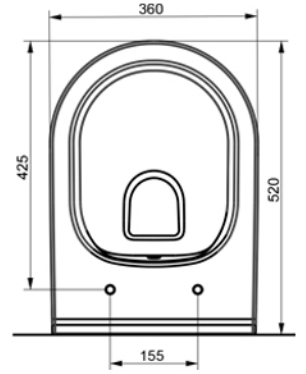

RIM - OUT

KOLAY - TAK ÇIKAR

YAVAŞ KAPANIR KAPAK

SU TÜKETİMİ

SU TASARRUFU

A030011

OCEAN İNCE KLOZET KAPAĞI

KOLAY - TAK ÇIKAR