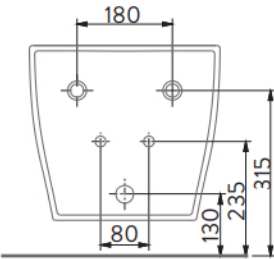

RIM - OUT

KOLAY - TAK ÇIKAR

YAVAŞ KAPANIR KAPAK

SU TÜKETİMİ

SU TASARRUFU

A030011

OCEAN İNCE KLOZET KAPAĞI

KOLAY - TAK ÇIKAR