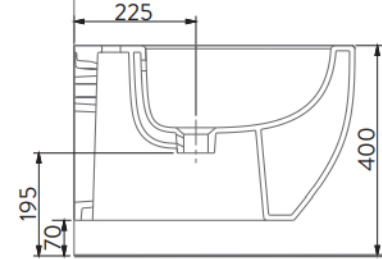

RIM - OUT

KOLAY - TAK ÇIKAR

YAVAŞ KAPANIR KAPAK

SU TÜKETİMİ

SU TASARRUFU

A030011

OCEAN İNCE KLOZET KAPAĞI

KOLAY - TAK ÇIKAR