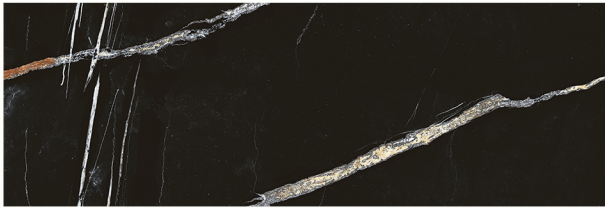

Orion

DIGIART

Orion

DIGIART

Orion

30x90cm 12"x36"

DIGIART

Ürün / Product	Renk/Color	Ebat/Size (cm)	Kutu/Box			Palet / Pallet			
			(Ad-Pcs)	(m ²)	(kg)	(Kutu / Box)	(m ²)	(kg)	
213902	Duvar Karosu / Wall Tile	Siyah	30x90	7	1,89	33,00	28	52,92	930

Orion

30x90cm 12"x36"

DIGIART

Ürün / Product	Renk/Color	Ebat/Size (cm)	Kutu/Box			Palet / Pallet			
			(Ad-Pcs)	(m ²)	(kg)	(Kutu / Box)	(m ²)	(kg)	
213901	Duvar Karosu / Wall Tile	Beyaz	30x90	7	1,89	33,00	28	52,92	930