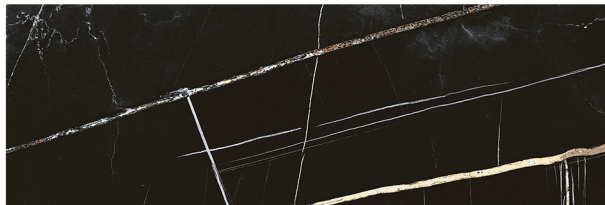

Orion

DIGIART

Orion

DIGIART

Orion

30x90cm 12"x36"

DIGIART

Ürün / Product	Renk/Color	Ebat/Size (cm)	Kutu/Box			Palet / Pallet			
			(Ad-Pcs)	(m ²)	(kg)	(Kutu / Box)	(m ²)	(kg)	
213902	Duvar Karosu / Wall Tile	Siyah	30x90	7	1,89	33,00	28	52,92	930

Orion

30x90cm 12"x36"

DIGIART

Ürün / Product	Renk/Color	Ebat/Size (cm)	Kutu/Box			Palet / Pallet			
			(Ad-Pcs)	(m ²)	(kg)	(Kutu / Box)	(m ²)	(kg)	
213901	Duvar Karosu / Wall Tile	Beyaz	30x90	7	1,89	33,00	28	52,92	930