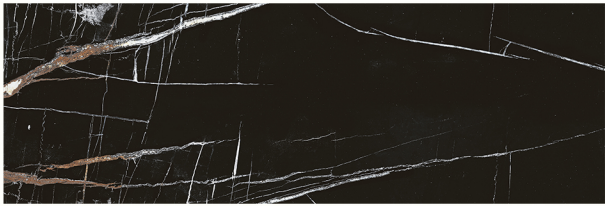

Orion

DIGIART

Orion

DIGIART

Orion

30x90cm 12"x36"

DIGIART

Ürün / Product	Renk/Color	Ebat/Size (cm)	Kutu/Box			Palet / Pallet			
			(Ad-Pcs)	(m ²)	(kg)	(Kutu / Box)	(m ²)	(kg)	
213902	Duvar Karosu / Wall Tile	Siyah	30x90	7	1,89	33,00	28	52,92	930

Orion

30x90cm 12"x36"

DIGIART

Ürün / Product	Renk/Color	Ebat/Size (cm)	Kutu/Box			Palet / Pallet			
			(Ad-Pcs)	(m ²)	(kg)	(Kutu / Box)	(m ²)	(kg)	
213901	Duvar Karosu / Wall Tile	Beyaz	30x90	7	1,89	33,00	28	52,92	930