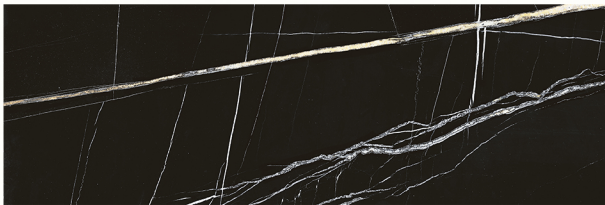

Orion

DIGIART

Orion

DIGIART

Orion

30x90cm 12"x36"

DIGIART

Ürün / Product	Renk/Color	Ebat/Size (cm)	Kutu/Box			Palet / Pallet			
			(Ad-Pcs)	(m ²)	(kg)	(Kutu / Box)	(m ²)	(kg)	
213902	Duvar Karosu / Wall Tile	Siyah	30x90	7	1,89	33,00	28	52,92	930

Orion

30x90cm 12"x36"

DIGIART

Ürün / Product	Renk/Color	Ebat/Size (cm)	Kutu/Box			Palet / Pallet			
			(Ad-Pcs)	(m ²)	(kg)	(Kutu / Box)	(m ²)	(kg)	
213901	Duvar Karosu / Wall Tile	Beyaz	30x90	7	1,89	33,00	28	52,92	930