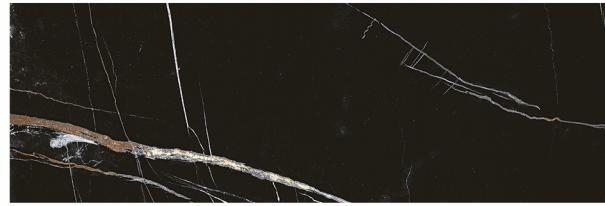

Orion

DIGIART

Orion

DIGIART

Orion

30x90cm 12"x36"

DIGIART

Ürün / Product	Renk/Color	Ebat/Size (cm)	Kutu/Box			Palet / Pallet			
			(Ad-Pcs)	(m ²)	(kg)	(Kutu / Box)	(m ²)	(kg)	
213902	Duvar Karosu / Wall Tile	Siyah	30x90	7	1,89	33,00	28	52,92	930

Orion

30x90cm 12"x36"

DIGIART

Ürün / Product	Renk/Color	Ebat/Size (cm)	Kutu/Box			Palet / Pallet			
			(Ad-Pcs)	(m ²)	(kg)	(Kutu / Box)	(m ²)	(kg)	
213901	Duvar Karosu / Wall Tile	Beyaz	30x90	7	1,89	33,00	28	52,92	930