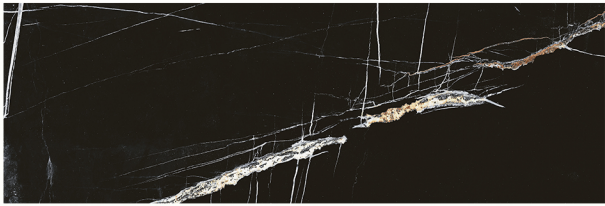

Orion

DIGIART

Orion

DIGIART

Orion

30x90cm 12"x36"

DIGIART

Ürün / Product	Renk/Color	Ebat/Size (cm)	Kutu/Box			Palet / Pallet			
			(Ad-Pcs)	(m ²)	(kg)	(Kutu / Box)	(m ²)	(kg)	
213902	Duvar Karosu / Wall Tile	Siyah	30x90	7	1,89	33,00	28	52,92	930

Orion

30x90cm 12"x36"

DIGIART

Ürün / Product	Renk/Color	Ebat/Size (cm)	Kutu/Box			Palet / Pallet			
			(Ad-Pcs)	(m ²)	(kg)	(Kutu / Box)	(m ²)	(kg)	
213901	Duvar Karosu / Wall Tile	Beyaz	30x90	7	1,89	33,00	28	52,92	930