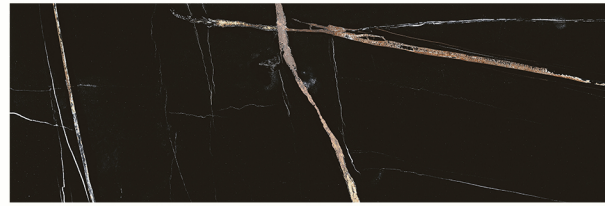

Orion

DIGIART

Orion

DIGIART

Orion

30x90cm 12"x36"

DIGIART

Ürün / Product	Renk/Color	Ebat/Size (cm)	Kutu/Box			Palet / Pallet			
			(Ad-Pcs)	(m ²)	(kg)	(Kutu / Box)	(m ²)	(kg)	
213902	Duvar Karosu / Wall Tile	Siyah	30x90	7	1,89	33,00	28	52,92	930

Orion

30x90cm 12"x36"

DIGIART

Ürün / Product	Renk/Color	Ebat/Size (cm)	Kutu/Box			Palet / Pallet			
			(Ad-Pcs)	(m ²)	(kg)	(Kutu / Box)	(m ²)	(kg)	
213901	Duvar Karosu / Wall Tile	Beyaz	30x90	7	1,89	33,00	28	52,92	930