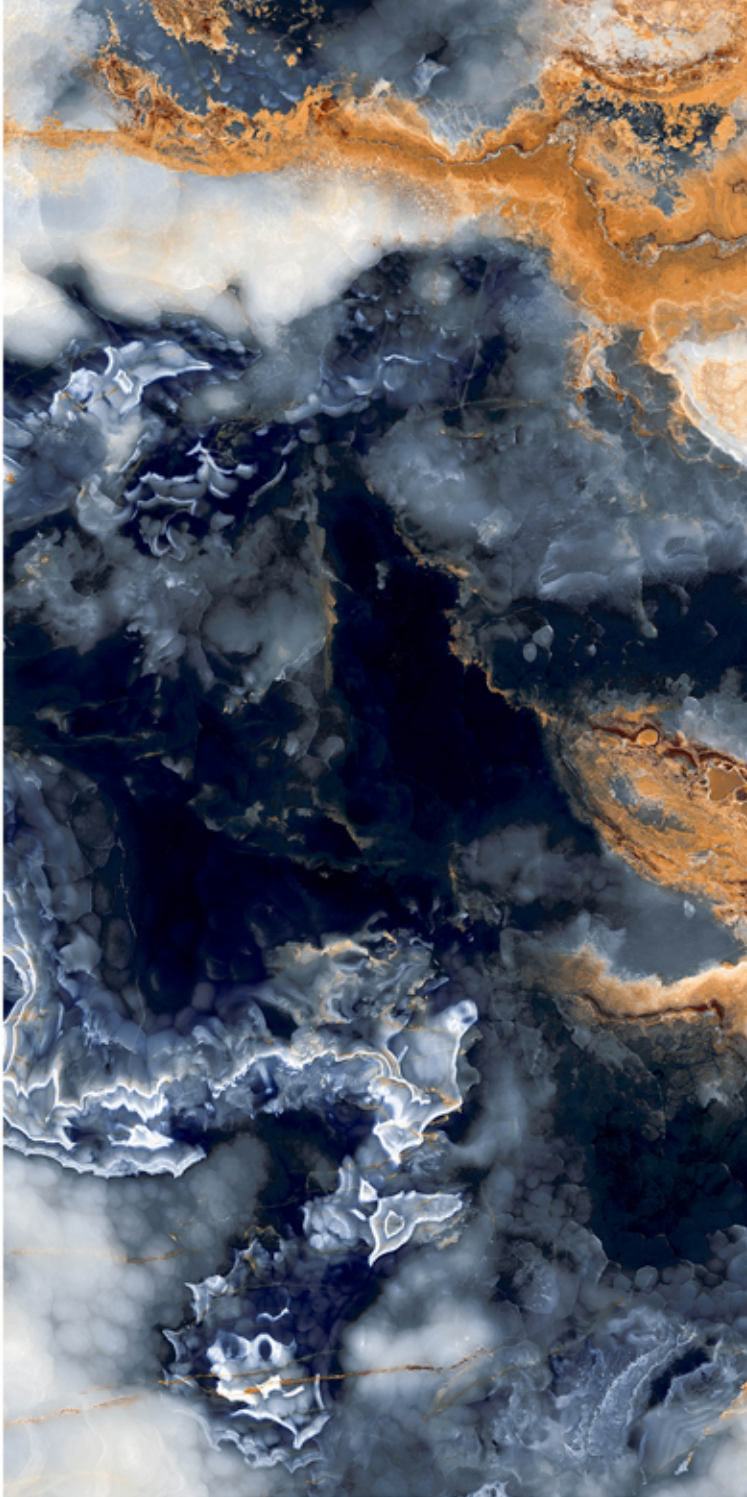

PACIFIC

Sırlı Porselen / Glazed Porcelain

IGI ART

866110
60x120cm Pacific

Ürün/Product	Ebat/Size (cm)	Kutu/Box			Palet / Pallet			Kalınlık/Thickness
		(Ad-Pcs)	(m²)	(kg)	(Kutu / Box)	(m²)	(kg)	
Sırlı Porselen / Glazed Porcelain	60X120	2	1,44	32,81	32	46,08	1050	9,00mm