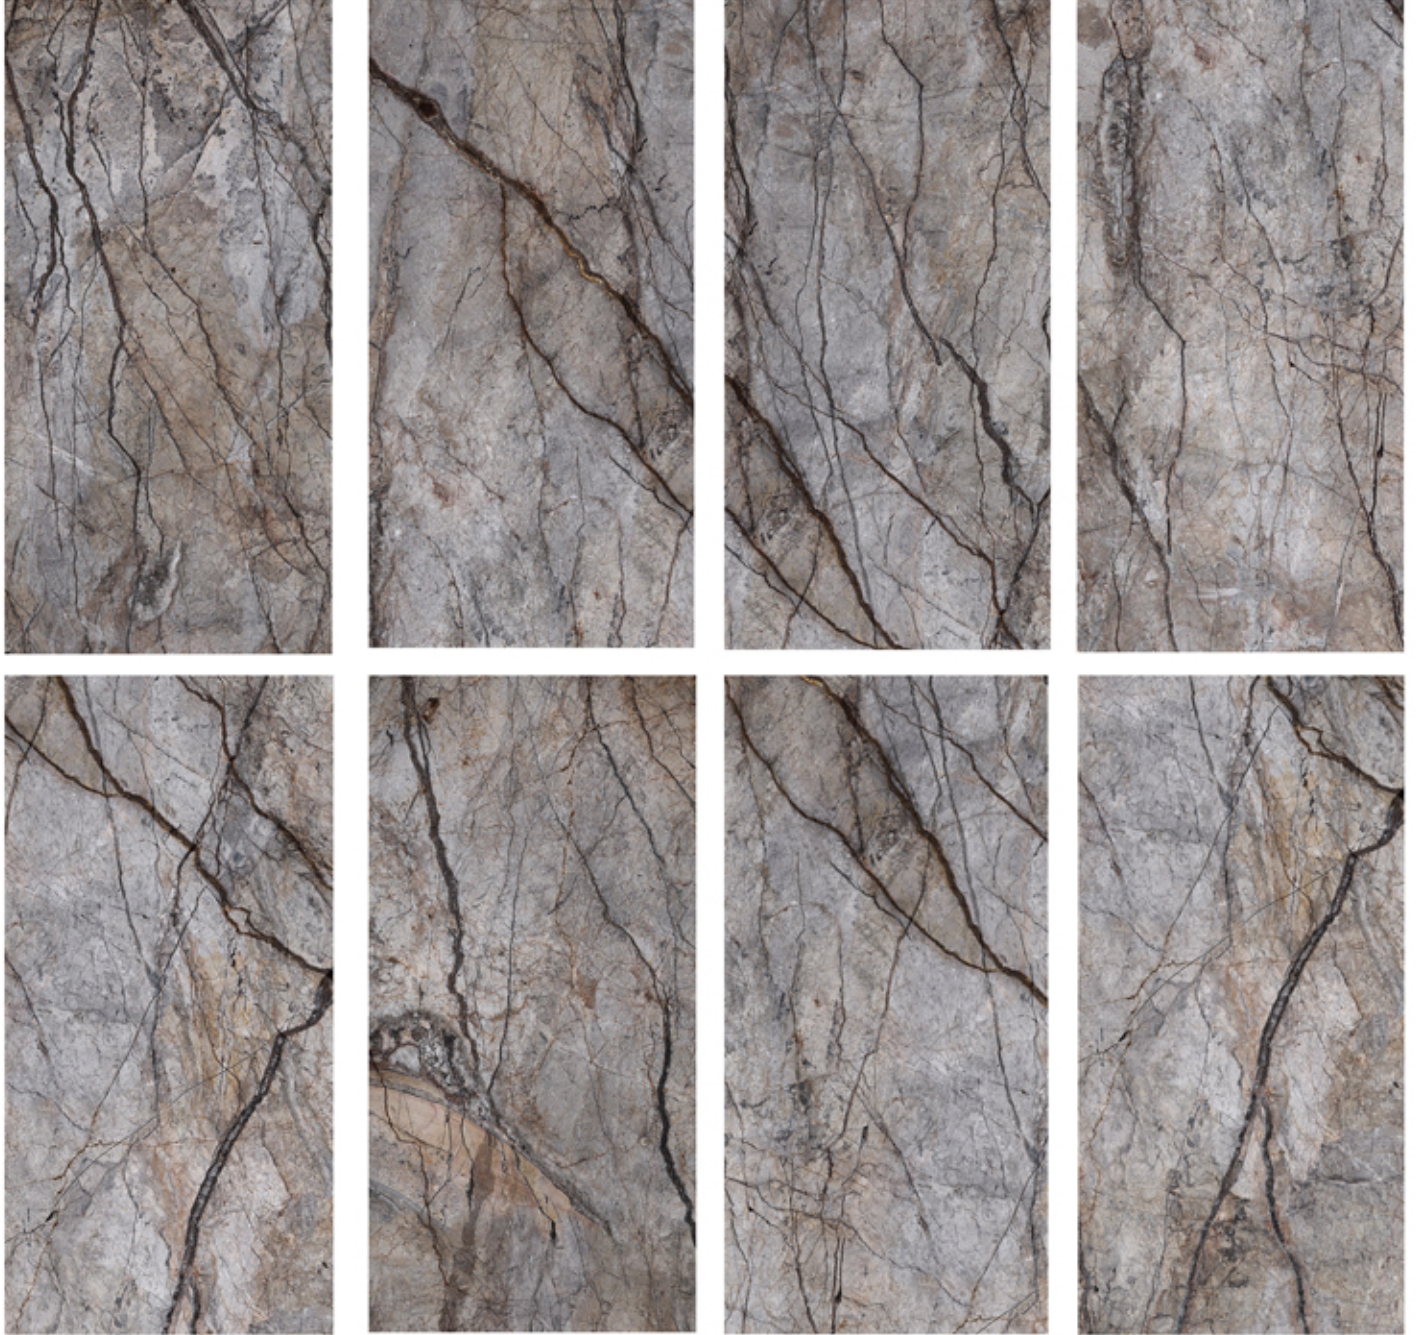

River

Sırlı Porselen / Glazed Porcelain

IGI ART

606271 GI
60x120 River

606281 FL
60x120 River

Ürün/Product	Ebat Size	Kutu / Box			Palet / Pallet			Kalınlık Thickn.
		Ad. Pcs.	m²	kg	Kutu Box	m²	kg	
Sırlı Porselen / Glazed Porcelain	60x120	2	1,44	32	32	46,08	980	9,00mm