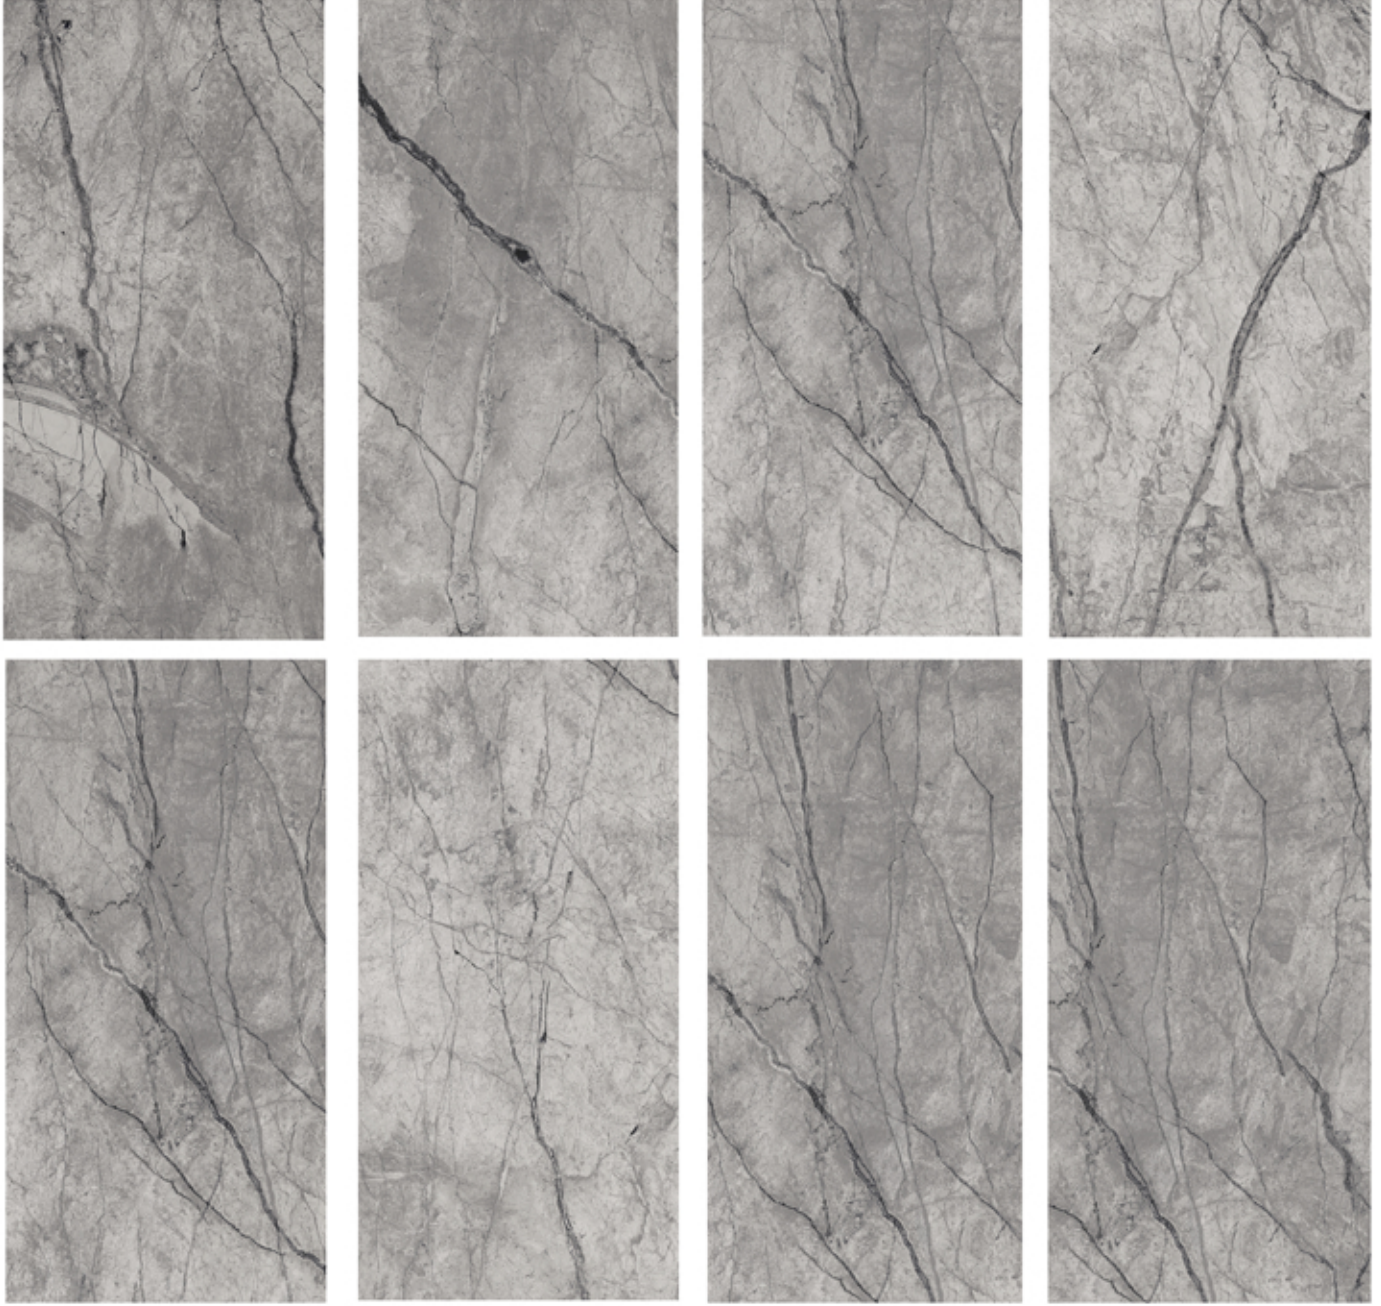

River

Sırlı Porselen / Glazed Porcelain

IGI ART

606272 (GI)
60x120 River Gray

606282 (FL)
60x120 River Gray

Ürün/Product	Ebat Size	Kutu/Box			Palet/Pallet			Kalınlık Thckn.
		Ad. Pcs.	m²	kg	Kutu Box	m²	kg	
Sırlı Porselen / Glazed Porcelain	60x120	2	1,44	32	32	46,08	980	9,00mm