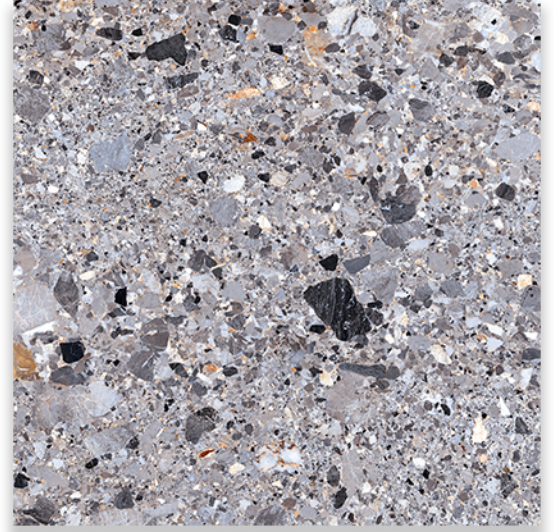

Terrazzo

Porselen Karo / Porcelain Tile

İtalya'nın Venedik şehrindeki inşaat ustalarının bulduğu çevreci bir döşeme tipi olan terrazzo yaşam alanlarınıza modern, estetik ve yenilikçi bir hava katmaya Terrazzo Serisi'ne ilave edilen full lappato yüzeyiyle dikkat çeken mono renkleri ile devam ediyor.

Terrazzo

Porselen Karo / Porcelain Tile

878201
60x120cm / 24"x48"
Terrazzo Mat

878901
60x60 cm / 24"x24"
Terrazzo Mat

Ürün / Product	Ebat / Size (cm)	Birim / Unit (m ² /Ad/kg)	Kutu / Box			Palet / Pallet		
			(Ad-Pcs)	(m ²)	(kg)	(Kutu-Box)	(m ²)	(kg)
Porselen Karo / Porcelain Tiles	60x120	m ²	2	1,44	29,8	32	46,08	1020
	60x60	m ²	4	1,44	29,65	32	46,08	980

Terrazzo Mono Kemik

Porselen Karo / Porcelain Tile

878251
60x120cm / 24"x48"
Terrazzo Mono Kemik Full Lappato

Ürün / Product	Ebat / Size (cm)	Birim / Unit (m ² /Ad/kg)	Kutu / Box			Palet / Pallet		
			(Ad-Pcs)	(m ²)	(kg)	(Kutu-Box)	(m ²)	(kg)
Porselen Karo / Porcelain Tiles	60x120	m ²	2	1,44	29,8	32	46,08	1020