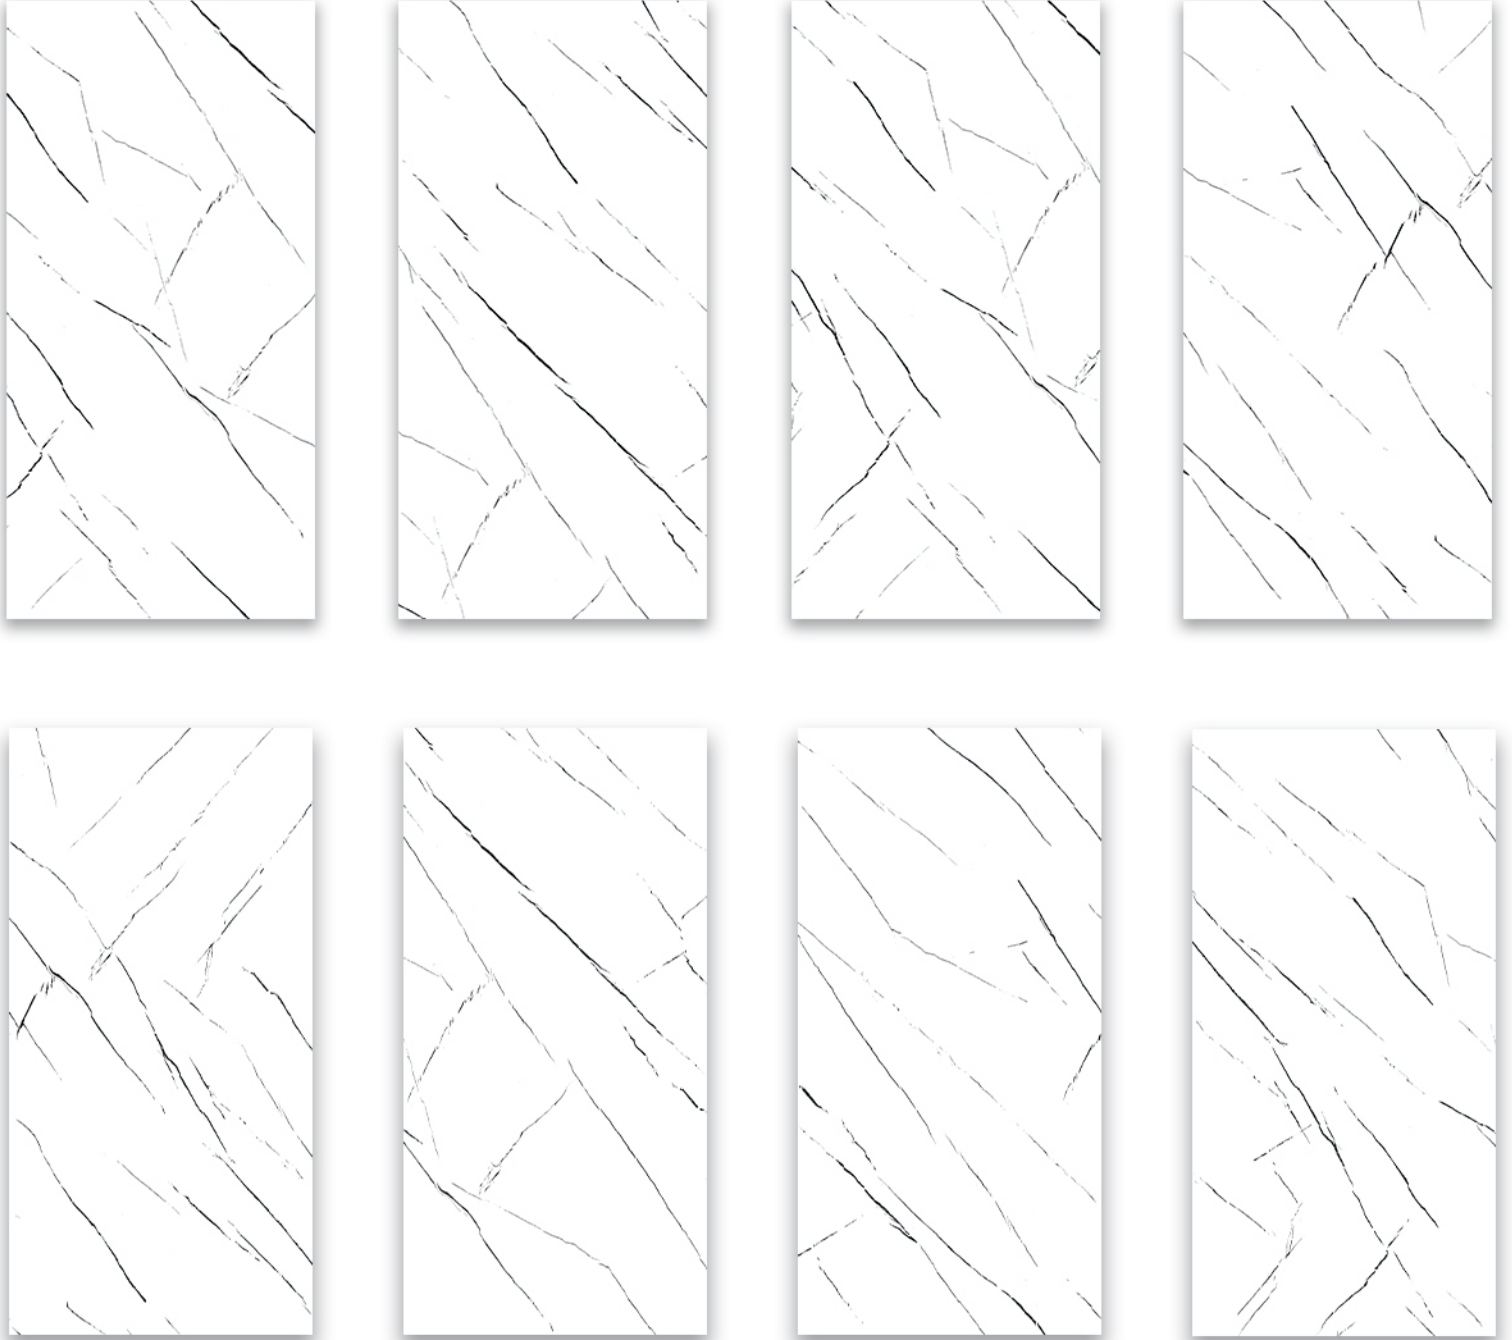

WHITE MARBLE

YENİ
NEW

Sırlı Porselen / Glazed Porcelain

60x120 cm 24"x48"

933911 White&Black Marble

Ürün/Product	Ebat Size	Kutu / Box			Palet / Pallet			Kalınlık Thickn.
		Ad. Pcs.	m²	kg	Kutu Box	m²	kg	
Sırlı Porselen / Glazed Porcelain	60x120	2	1,44	32	32	46,08	980	9,00mm